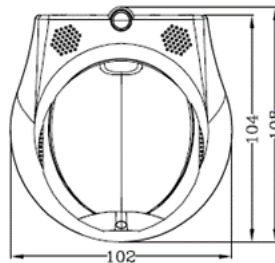

100万画素
パン・チルト

特徴

- パン・チルト機能（首振り上下 120° 左右 355°）
- 暗視対応
- Wi-Fi・有線 LAN 対応
- マイク・スピーカー内蔵（音声双方向通話）
- SD カード録画（16GB ~ 128GB）
- オンビフ（ONVIF）対応
- 録画装置接続可（※要ルーター）
- 明暗補正機能
- 動体検知
- 動体検知時メール通知
- 動体検知時スマートフォンプッシュ通知
- スケジュール録画
- プリレコード録画
- 静止画撮影
- 遠隔監視用専用アプリ（iOS、Android）簡単設定
- 遠隔監視用専用ソフト（Windows）複数台同時モニタリング
- 無線関連センサー連動（人感センサー、ドア窓センサー）

商品仕様

カメラ部仕様	映像素子	CMOS センサー
	レンズ	3.6mm@F1.4 昼用/夜用
	画角(水平)	56.14度
	解像度	720P
	撮影距離	20m ~ ∞
	最低被写体照度	赤外線 LED オフ時: 1.5 Lux 赤外線 LED オン時: 0 Lux
	CMOS 機能	自動ホワイトバランス、自動ゲインコントロール、自動露出、自動明るさ
映像	解像度	1280 × 720(720P)、640 × 360(VGA)、320 × 180(QVGA)
	動画品質設定	動き優先、標準画質、最高画質
	フレームレート	30 フレーム/秒
	映像圧縮方式(動画)	H.264
	画像圧縮方式(静止画)	JPEG
	音声圧縮方式	G.711
	上下反転機能	あり
録画方式	手動録画、定時録画、警報録画	
動作範囲	パン/チルト	パン:355度 チルト:120度
音声	本体内蔵マイク	-38dB
	本体内蔵スピーカー	1w(8Ω)
警報	画像送出機能	Eメール/専用のアプリに情報送信、写真、動画保存などが可能、microSD/microSDHC メモリーカード
	アラーム	動体検知、スケジュール、Eメール警報、無線センサー(315MHz)入力
ネットワーク	Wi-Fi 無線 LAN	Wi-Fi, IEEE802.11b/g/n
	セキュリティ	WEP (64bit/128bit) WPA (2) -PSK (WPA personal) (TKIP/AES)
	有線 LAN	LAN 端子 (10/100Mbps RJ-45) 自動 (DHCP サーバによる割当て)
	P2P 機能	あり (無料遠隔監視)
その他	対応スマートフォン/タブレット/パソコン	iPhone/iPad (iOS6.0以降) /Android (3.0以降) /Windows Vista 以降 (Surface を除く) ※ Mac は非対応
	対応ブラウザ	Internet Explorer
	外形寸法	約 104(W) × 102(D) × 117(H)mm
	重量	約 310g (本体のみ)
	動作時環境	温度 -10 ~ 50℃ 湿度 95%(結露なきこと)
	電源	DC 5V/2A (付属 AC アダプタより給電)
	取得承認規格	CE、FCC、TELEC、VCCI (Class B)、PSE (付属 AC アダプタ)
microSD microSDHC カードスロット 仕様	対応容量	2、4、8、16、32、64、128GB
	対応ファイルシステム	FAT32
	動画保存時間	2GB: 約 6 時間 4GB: 約 12 時間 8GB: 約 24 時間 16GB: 約 48 時間 32GB: 約 96 時間 64GB: 約 192 時間 128GB: 約 384 時間 ※画像圧縮方式: H.264、解像度: 640 × 480、フレームレート: 30、動画品質: 標準の場合 ※ 64GB、128GB microSD カードをご利用の場合、事前にパソコンで FAT32 形式にフォーマットする必要があります。