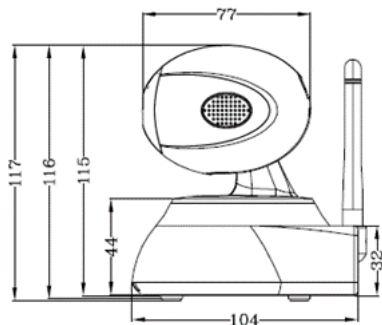

100万画素
パン・チルト

特徴

- パン・チルト機能（首振り上下 120° 左右 355°）
- 暗視対応
- Wi-Fi・有線 LAN 対応
- マイク・スピーカー内蔵（音声双方向通話）
- SD カード録画（16GB ~ 128GB）
- オンビフ（ONVIF）対応
- 録画装置接続可（※要ルーター）
- 明暗補正機能
- 動体検知
- 動体検知時メール通知
- 動体検知時スマートフォンプッシュ通知
- スケジュール録画
- プリレコード録画
- 静止画撮影
- 遠隔監視用専用アプリ（iOS、Android）簡単設定
- 遠隔監視用専用ソフト（Windows）複数台同時モニタリング
- 無線関連センサー連動（人感センサー、ドア窓センサー）

商品仕様

カメラ部仕様	映像素子	CMOS センサー
	レンズ	3.6mm@F1.4 昼用/夜用
	画角(水平)	56.14度
	解像度	720P
	撮影距離	20m ~ ∞
	最低被写体照度	赤外線 LED オフ時: 1.5 Lux 赤外線 LED オン時: 0 Lux
	CMOS 機能	自動ホワイトバランス、自動ゲインコントロール、自動露出、自動明るさ
映像	解像度	1280 × 720(720P)、640 × 360(VGA)、320 × 180(QVGA)
	動画品質設定	動き優先、標準画質、最高画質
	フレームレート	30 フレーム/秒
	映像圧縮方式(動画)	H.264
	画像圧縮方式(静止画)	JPEG
	音声圧縮方式	G.711
	上下反転機能	あり
録画方式	手動録画、定時録画、警報録画	
動作範囲	パン/チルト	パン:355度 チルト:120度
音声	本体内蔵マイク	-38dB
	本体内蔵スピーカー	1w(8Ω)
警報	画像送出機能	Eメール/専用のアプリに情報送信、写真、動画保存などが可能、microSD/microSDHC メモリーカード
	アラーム	動体検知、スケジュール、Eメール警報、無線センサー(315MHz)入力
ネットワーク	Wi-Fi 無線 LAN	Wi-Fi, IEEE802.11b/g/n
	セキュリティ	WEP (64bit/128bit) WPA (2) -PSK (WPA personal) (TKIP/AES)
	有線 LAN	LAN 端子 (10/100Mbps RJ-45) 自動 (DHCP サーバによる割当て)
	P2P 機能	あり (無料遠隔監視)
その他	対応スマートフォン/タブレット/パソコン	iPhone/iPad (iOS6.0以降) /Android (3.0以降) /Windows Vista 以降 (Surface を除く) ※ Mac は非対応
	対応ブラウザ	Internet Explorer
	外形寸法	約 104(W) × 102(D) × 117(H)mm
	重量	約 310g (本体のみ)
	動作時環境	温度 -10 ~ 50℃ 湿度 95%(結露なきこと)
	電源	DC 5V/2A (付属 AC アダプタより給電)
	取得承認規格	CE、FCC、TELEC、VCCI (Class B)、PSE (付属 AC アダプタ)
microSD microSDHC カードスロット 仕様	対応容量	2、4、8、16、32、64、128GB
	対応ファイルシステム	FAT32
	動画保存時間	2GB: 約 6 時間 4GB: 約 12 時間 8GB: 約 24 時間 16GB: 約 48 時間 32GB: 約 96 時間 64GB: 約 192 時間 128GB: 約 384 時間 ※画像圧縮方式: H.264、解像度: 640 × 480、フレームレート: 30、動画品質: 標準の場合 ※ 64GB、128GB microSD カードをご利用の場合、事前にパソコンで FAT32 形式にフォーマットする必要があります。