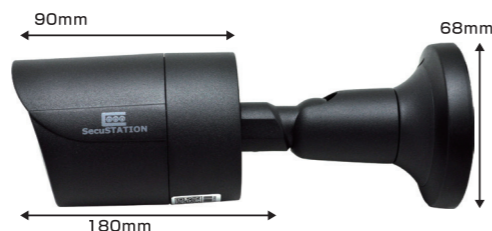

製品仕様

DVR 主要仕様	
ネットワークアクセス帯域幅	48Mbps
映像	4ch入力/8ch入力/16ch入力 最大1080P CVBS信号、TVI信号、AHD信号 BNCコネクタ(1.0Vp-pの、75Ω)、720PまでのDVI信号 H.264 (最高High Profile@Level5.0) (チャンネル設定によって同時再生数は異なります)
画像フォーマット	JPEG
音声	入力: RCAインターフェース(2VPP、1KΩ) 出力: RCAインターフェース(ライン出力、2VPP、300Ω) G.711A、G.726
ネットワークインターフェース	RJ45、10M/100M適応イーサネットポート
HDD	1台搭載(S-ATAインターフェース)
USBインターフェース	3個(USB2.0)
動作環境温度	0°C~55°C
動作環境湿度	10%~90% 結露無きこと
定格消費電力	5W(HDD無し)
電源	DC12V 4A(ACアダプタ付属)
サイズ(幅×奥×高)	約255×220×45mm(4入力/8入力) 約255×240×45mm(16入力)

DVRカメラ仕様	
画素数	264万画素
レンズ	ノズルト:3.6mm@F1.2 / ドーム:3.6mm@F1.4
撮影距離	20cm~∞
赤外線LED	赤外線LED24個
最大画解像度	1920×1080
最低照度	0.1Lux/F1.2
電子シャッター	自動(1/25 ~ 1/10000)
露夜切替	自動切り替る(昼間カラー/夜間白黒)
WDR	デジタルWDR
画質設定	1~6段階にて設定
画質調整	輝度/コントラスト/彩度/色調整
検知機能	検知エリア設定/感度レベル設定
アラーム機能	JPEGキャプチャ/最大解像度キャプチャ
OSD	有効(チャンネル名、日時)
警報	ネットワーク異常、検知検知、遮断、信号ロス、HDD異常
録画プラン	自動録画、検知録画、警報録画
対応プロトコル	TCP/IP、UDP、HTTP、IGMP、ICMP、DHCP、RTP/RTSP、DNS、DDNS、FTP、NTP、PPPOE、UPNP、SMTP、SNMP
インターフェースプロトコル	ONVIF/CGI 対応
電圧	電源: IEC61000-4-5準拠、GB/T17626.5準拠
対応端末	iPhone/iPad(iOS5.1.1以上)、Android(2.3以上) Windows XP以上(surface除外)
対応ブラウザ	Internet Explorer (Windows 7/8/10)
防塵/防水	IP66
外形寸法	ノズルトφ61mm×L180/ドームφ80.8mm×105mm
重量	ノズルト: 約375g/ドーム: 約430g(本体のみ)
使用温度	ノズルト型: -20~80°C/ドーム型: -10~60°C
電源	DC12V 接続サイズ: 外形φ5.5×内径φ2.1 ※録画装置用のACアダプタから分岐して給電する為、カメラ用のACアダプタは

奥行き: 220mm(4/8ch)、240mm(16ch)

関連ソフト・アプリ

「SC-CAM Online」
遠隔モニタリングソフト
Windows用ソフト

「SC-CAM」
スマートフォン
タブレット専用アプリ

付属品

- カメラ延長ケーブル (20m)
 - マイク付きカメラ延長ケーブル (20m)
 - 電源 AC アダプター
 - 5分配電源ケーブル
 - マウス
 - HDMI ケーブル (1m)
 - LAN ケーブル (1m)
 - ネジ・ビス・六角レンチ
 - 絶縁テープ
 - ID カード (保証書)
 - 取扱説明書
- ※付属品は、セット内容等により多少異なります。
※製品の的外観、仕様等は予告なく変更される場合がございます。