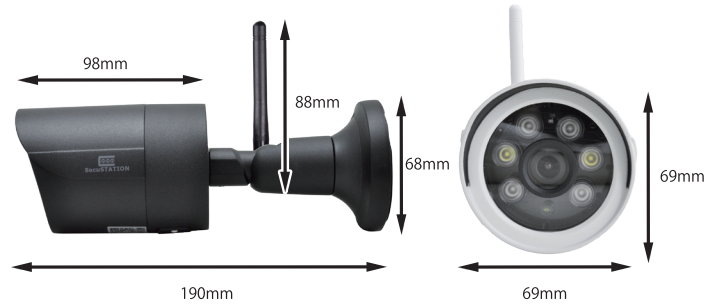

夜間、常時白く発光
し続けます。

アプリ上での ズーム機能を搭載。

クラウド録画だからこそできる、リアルタイムでの
防犯対策。スマートフォンからすぐに映像確認・拡大
が可能。

またご自身でエリアをご選択いただき、そのエリア
内で動きがあった際に録画を開始する機能を搭載

サンプル映像

実際のクリアな映像をご確認いただけます。

製品紹介ページ

製品の詳細情報をご覧ください。

製品仕様

型式	SC-CX83
画素数	354 万画素
デイナイト機能	対応
DNR	3D DNR
映像圧縮	H.265
最大解像度	2304×1296
ストレージ	micro SDカード：最大128GB
警報	動体検知/音声検知
ONVIF	対応
適応規格	IEEE802.11 b/g/n
動作環境	- 15°C～65°C 湿度95%以下 (結露無きこと)
供給電源	DC 12V
防塵/防水	IP66
寸法	190mm x 98mm x 69mm
重量	約350g
microSDカード	16、32、64、128GB ※64、128GBは御使用前にFAT32形式へフォーマットして頂く必要があります。