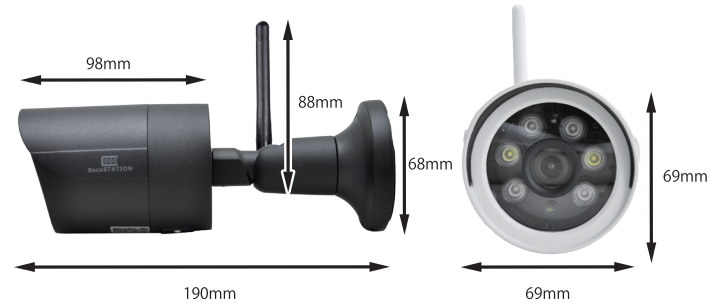

アプリ上でのズーム機能を搭載。

クラウド録画だからこそできる、リアルタイムでの防犯対策。スマートフォンからすぐに映像確認・拡大が可能。

またスピーカー機能を使用して不審者に呼びかけなどの警告が可能となっています。

サンプル映像

実際のクリアな映像をご確認いただけます。

製品紹介ページ

製品の詳細情報をご覧ください。

製品仕様

カメラ部	映像素子	265万画素
	レンズ	3.6mm@F1.4 昼用/夜用
	撮影距離	20cm ~
	赤外線LED	赤外線最大照射距離30m
	最低被写体照度	赤外線LEDオフ時: 1.5 Lux 赤外線LEDオン時: 0 Lux
映像	CMOS機能	自動ホワイトバランス、自動ゲインコントロール、自動露出調整、自動明るさ調整
	解像度	243万画素:1920×1080(FULL HD)、1280×720(720P)
	フレームレート	15FPS
	映像圧縮方式(動画)	H.264
	画像圧縮方式(静止画)	JPEG
	音声圧縮方式	G.711
	反転機能	180°回転反転
音声	録画方式	連続録画、警報録画
	マイク	内蔵
警報	外部スピーカー出力	外付けスピーカー対応
	通知機能	専用アプリにて警報通知、動画保存が可能(PCでのみEメールへの通知設定が可能)
ネットワーク	Wi-Fi無線LAN	Wi-Fi, IEEE802.11b/g/n
	セキュリティ	WEP(64bit/128bit) WPA(2)-PSK(WPA personal)(TKIP/AES)
	有線LAN	LAN端子(10/100Mbps RJ-45)カテゴリ5e以上 自動(DHCPサーバによる割当て)
その他	対応スマートフォン/タブレット/パソコン	iPhone/iPad(iOS7.0以降)/Android(4.3以降)/Windows Vista以降/macOS
	対応ブラウザ	Internet Explorer/Microsoft Edge/Google Chrome/Firefox/Opera
	重量	約340g(本体のみ)
	動作時環境	温度-10~60℃
	電源	DC 12V/1A(付属ACアダプタより給電)
	取得承認規格	CE、FCC、TELEC、VCCI(Class B)、PSE(付属ACアダプタ)
microSDカード	対応容量	16、32、64、128GB ※64、128GBは御使用前にFAT32形式へフォーマットして頂く必要があります。
	対応ファイルシステム	FAT32

ケーブルの長さ 約420mm

関連ソフト・アプリ

「SC-Cloud」

スマートフォン
タブレット専用アプリ

付属品

1. 電源アダプタ (1m)
 2. ネジ・ビス
 3. 六角レンチ
 4. LAN ケーブル (1m)
 5. ID カード (保証書)
 6. カメラ本体
 7. Wi-Fi アンテナ
 8. トルクスレンチ
 9. 設置位置決めシール
 10. 取扱説明書
 11. 防犯ステッカー
 12. LAN ケーブル接続部専用カバーセット
 13. スピーカー (初期設定用)
- } ホワイトのみ