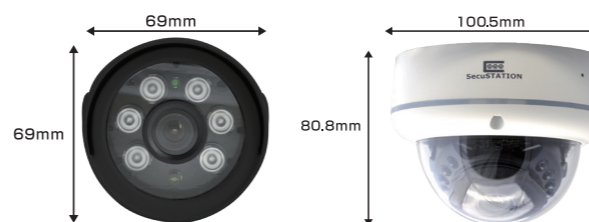

## 製品仕様

NVR主装置仕様	
映像	4ch入力/8ch入力 出力 最大1080P (フルHD) 圧縮形式 H.265+, H.265/H264+, H.264 (High Profile)
画像フォーマット	JPEG
音声	G.711A
POE対応ポート	IEEE 802.3af/IEEE 802.3at RJ45、10Mbps(最長距離：250m)
アップリンクポート	RJ45、100Mbps (最長距離：100m)
HDD	1台 (SATA)
USBインターフェース	2個 (USB2.0)
動作環境温度	0°C~55°C
動作環境湿度	10%~90% 結露無きこと
定格消費電力	5W (カメラ、HDD無し)
電源	DC48V 1.25A (※ACアダプタ付属)
サイズ (幅×奥×高)	約255×240×45mm

NVRカメラ仕様	
画素数	354万画素
レンズ	バレット型：3.6mm@F1.2/ドーム型：3.6mm@F1.2
デイナイト機能	対応
DNR	2D/3D DNR
WDR	DWDR
映像圧縮	H.265+, H.265/H264+, H.264 (High Profile)
最大解像度	1920×1080
画質設定	1~6段階
画質調整	輝度/コントラスト/彩度/色調整
OSD	対応 (カメラ名/日時)
警報	動体検知/遮断/信号ロス
対応規格	IEEE 802.3af
対応プロトコル	RTSP/FTP/PPPOE/DHCP/DDNS/NTP/UPnP
インターフェースプロトコル	ONVIF
対応ブラウザ	Internet Explorer (Windows 7/8/10)
動作環境	バレット型：-15°C~65°C/ドーム型：-15°C~65°C
防塵/防水	IP66
雷保護	IEC61000-4-5準拠 GB/T17626.5準拠
寸法	バレット型：190mm×98mm×69mm/ドーム型φ105mm×81mm
重量	バレット型：約350g/ドーム型：約350g

## 最長伝送距離250mのPoE対応ポート!

NVRで懸念されていた伝送距離について、長距離伝送に対応したポートを搭載しております。(旧モデル：最大100m ⇒ 新モデル：最大250m)