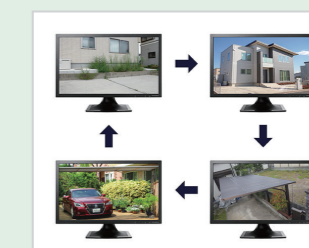

## 録画状況をパソコンで確認が可能です 様々な画面表示で確認ができます

・4画面

・8画面

・ループ設定

・カメラ登録方法が簡単

登録画面でワンタッチでカメラが登録できます。「簡単登録」  
※画面表示は8ch、4chにより異なります。

・アプリQRコード(PC用/スマホ用)

「SC-CAM Online」  
Windows用ソフト