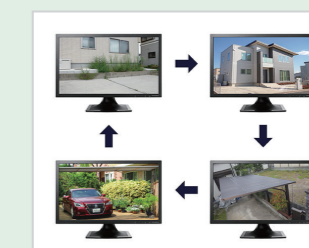

高耐久性HDDを搭載

録画映像を保存するHDDには、高耐久性のHDDを採用しております。24時間365日の連続記録に対応しておりますので、汎用モデルと比較して安定して映像を保存することが可能です。

録画装置本体の剛性UP

外装部品の強度を改善することで、録画装置本体の剛性が格段にUP致しました。様々な設置場所に安心して設置可能です。(旧モデル：板厚0.6mm ⇒ 新モデル板厚1.0mm)

最長伝送距離250mのPoE対応ポート!

NVRで懸念されていた伝送距離について、長距離伝送に対応したポートを搭載しております。(旧モデル：最大100m ⇒ 新モデル：最大250m)

最新LEDライトを搭載で3倍長寿命

最新のIC搭載型LEDライトを搭載することで、これまでよりも3倍寿命がアップしました。

本体内部に基板保護カバーを装備

メイン基板への接触防止や異物対策を強化した構造となっております。

ネットワーク構成

STEP.1 カメラと録画装置を接続

STEP.2 録画装置とモニターを接続

STEP.3 録画装置をコンセントに接続

※カメラ毎にコンセントは不要

録画時間の目安 (HDD容量・録画日数)

お好みに合わせてビットレートを変換いただきますと、HDDへの保存時間をより長くすることも可能です。

	1TB	2TB	4TB	8TB
H264+	約13日	約27日	約54日	約108日
↓	↓	↓	↓	↓
H265+	約27日	約54日	約108日	約217日

<参考値>

カメラの台数：1台 解像度：1,944P (500万画素)
ビットレート：3414kb/s

※あくまで目安ですので、設定や周辺環境によっては上記と異なる場合がございます。
※カメラの台数が増える場合は、上記の表からカメラの台数分を割って頂くと、おおよその日数を計算することができます。

録画状況をパソコンで確認が可能です 様々な画面表示で確認ができます

・4画面

・8画面

・ループ設定

・カメラ登録方法が簡単

登録画面でワンタッチでカメラが登録できます。「簡単登録」
※画面表示は8ch、4chにより異なります。

・アプリQRコード (PC用/スマホ用)

「SC-CAM Online」
Windows用ソフト

「SC-CAM」
スマホ・タブレット用