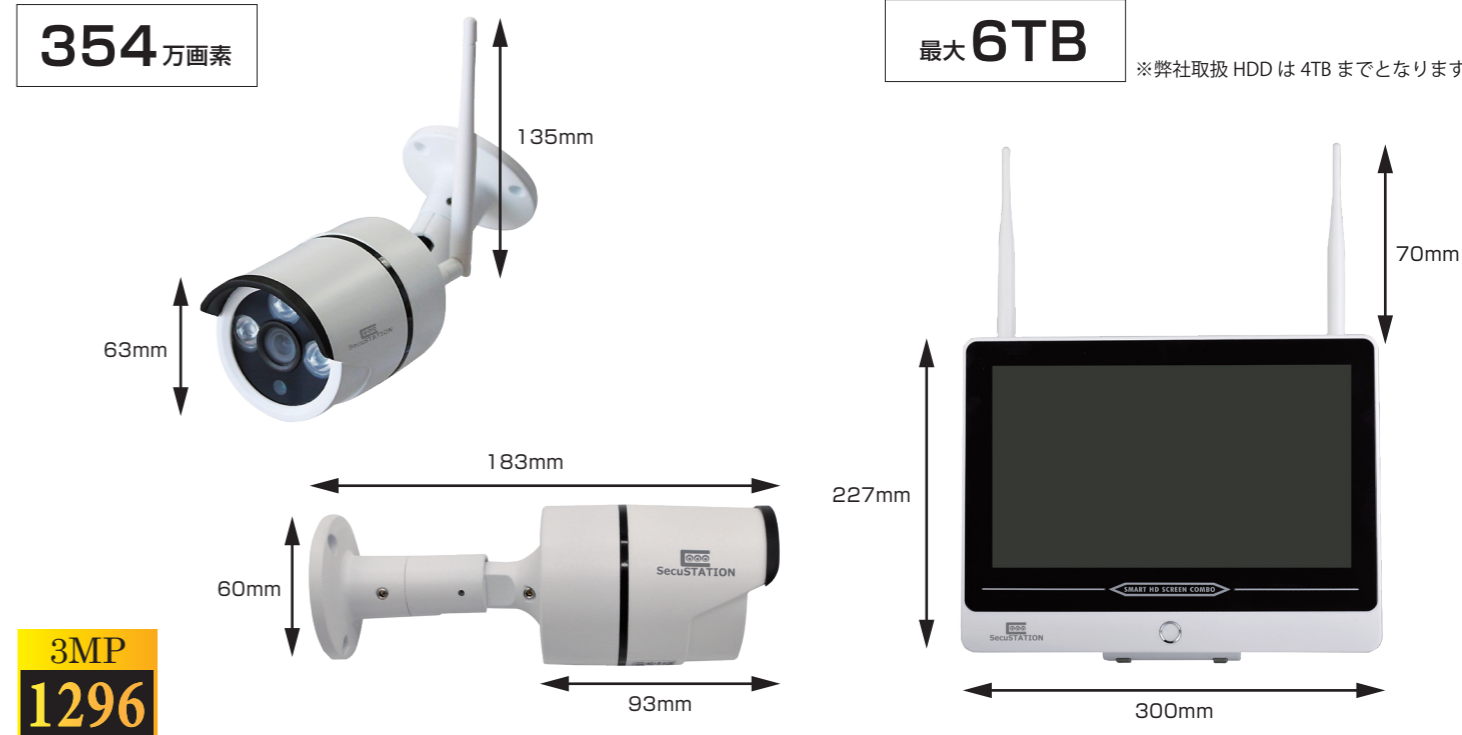

製品仕様

型番	SC-DN43 NVR(モニター)
画面サイズ	12.5インチIPSフルビューHDスクリーン
音声入力/出力	3.5mmフォンジャック×1(イヤホンや外部スピーカーに接続可能)
外部映像出力解像度	1024x768, 1280x1024, 1366x768, 1440x900, 1920x1080p
USBポート	2個 (USB2.0)
映像圧縮	H.264,H.265,H265+
無線LAN	IEEE802.11 b/g/n
有線LAN	RJ45 10/100M
ストレージ	3.5インチHDD×1 最大6TB
ONVIF	-
動作環境	-10°C~60°C 湿度95%以下(結露がないこと)
防塵/防水	IP 55
電源	DC12V/2A
寸法	300mm×225mm×50mm 1.32kg (HDD含まず)

型番	SC-DN43 カメラ
画素数	300万
画角	水平74° 垂直45° 対角90°
撮影照度	カラー: 0.01Lux, 白黒: 0.001Lux
赤外線照射距離	Max.10m
音声入力/出力	-
防塵/防水	IP 67
デイナイト機能	対応
DNR	2D/3D DNR
WDR	DWDR
映像圧縮	H.264,H.265,H265+
最大解像度	メインストリーム: 2304x1296@15fps, サブストリーム: 640x360@15fps
ストレージ	-
無線LAN	IEEE 802.11 b/g/n
動作環境	-10°C~50°C 30%~80% (結露がないこと)
電源	DC 12V/1A
寸法	177mm×60mm×60mm 0.32kg

関連ソフト・アプリ

「Esse Cloud」  
Android 用アプリ

「IP Pro」  
iPhone 用アプリ

付属品

1. 録画機内蔵モニター用電源 AC アダプター
2. カメラ用電源 AC アダプター ×4
3. マウス
4. LAN ケーブル
5. ネジ・ビス
6. 取扱説明書
7. 防犯ステッカー

※付属品は、セット内容等により多少異なります。  
※製品の外観、仕様等は予告なく変更される場合がございます。

インターネット環境不要で監視が可能 録画機内蔵モニター・カメラ4台

最新カメラは高画質の 354 万画素  
モニターは録画機が内蔵されているので別途揃える必要がありません。

354万画素

最大 6TB

※弊社取扱 HDD は 4TB までとなります。

3MP  
1296

【録画装置】

- ・使いやすい画面構成
- ・12.5インチ液晶ディスプレイ搭載
- ・デュアルアンテナ搭載
- ・壁掛け用フック穴、モニタースタンド
- ・1TB～6TBのHDDが搭載可能
- ・選べる録画設定(連続録画・動体検知録画・スケジュール録画)
- ・専用遠隔監視ソフト、アプリ
- ・デジタルズーム対応
- ・録画圧縮方式 H.265 対応