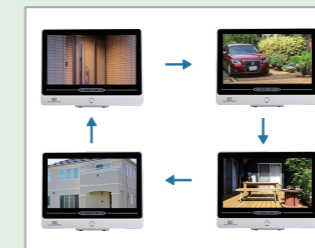

・4画面

・ループ設定

・USBメモリ

・SDカード

・カメラ登録方法が簡単

登録画面でワンタッチでカメラが登録できます。「簡単登録」

※画面表示は 8ch、4ch により異なります。

・アプリQRコード (PC用/スマホ用)