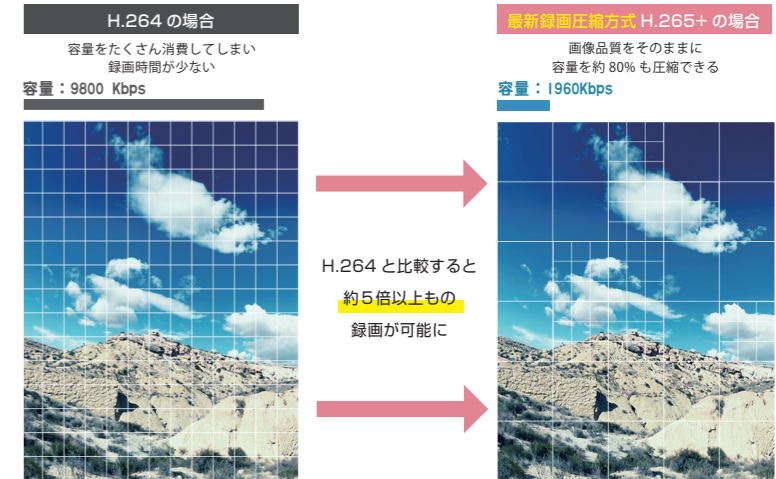

録画時間の目安 (HDD 容量・録画日数)

お好みに合わせてビットレートを変換いただきますと、HDDへの保存時間をより長くすることも可能です。

	1TB	2TB	4TB	6TB
H265+	約46日	約92日	約184日	約368日

<参考値>
カメラの台数：1台 解像度：1,080P
※あくまで目安ですので、設定や周辺環境によっては上記と異なる場合がございます。