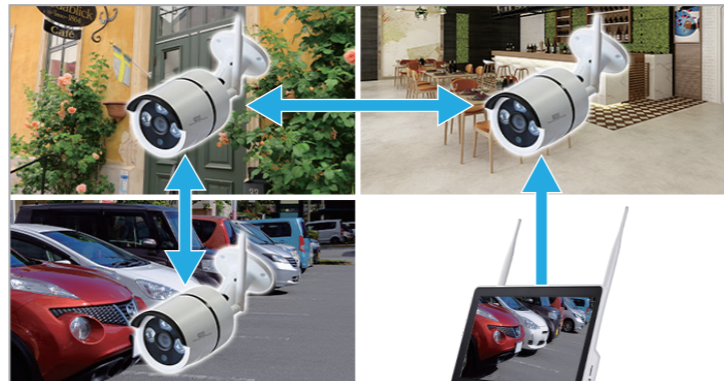

【カメラ】

- ・防水・防塵 (IP67)
- ・リピーター機能
- ・暗視モード対応
- ・広角レンズ
- ・明暗センサー
- ・動体検知

モニター(録画機)とカメラ間は  
完全ワイヤレスで運用が可能

専用回線が搭載されているため、インターネット環境が不要です。カメラは最大約 300m先まで無線通信が可能。  
※リピーター機能使用時

## 最大約 300m先まで無線通信可能

リピーター機能によってカメラを電波中継機器として使用可能。最大約 300mの長距離通信が可能になりました。