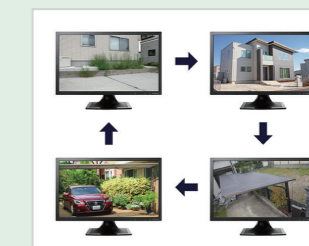

HDD の容量は選択可能

HDD容量は1/2/4/8TBから選択可能。録画記録圧縮方式にH.265+を採用することで、H264+の約2倍の録画を可能にしました。

デジタルズームで映像の拡大が可能

リアルタイム映像や録画再生のパソコン画面を拡大して確認が可能。録画後の映像でも拡大することができます。

カメラにマイク内蔵

カメラの台数分音声録音が可能。全てのカメラで録音することで高いセキュリティを実現。

最新 LED ライトを搭載で3倍長寿命

最新のIC搭載型LEDライトを搭載することで、これまでよりも3倍寿命がアップしました。

防水防塵対応 IP66

高い防水防塵性を誇り、安心して屋外での使用ができます。またカメラ側 LAN コネクタに防水専用カバー付き。

ネットワーク構成

STEP.1 カメラと録画装置を接続

STEP.2 録画装置とモニターを接続

STEP.3 録画装置をコンセントに接続

※カメラ毎にコンセントは不要です

録画時間の目安 (HDD 容量・録画日数)

お好みに合わせてビットレートを変換いただきますと、HDDへの保存時間をより長くすることも可能です。

	1TB	2TB	4TB	8TB
H264+	約23日	約46日	約92日	約185日
↓	↓	↓	↓	↓
H265+	約46日	約92日	約184日	約368日

<参考値>

カメラの台数：1台 解像度：1,080P

※あくまで目安ですので、設定や周辺環境によっては上記と異なる場合がございます。
※カメラの台数が増える場合は、上記の表からカメラの台数分を割って頂くと、おおよその日数を計算することができます。

録画状況をパソコンで確認が可能です 様々な画面表示で確認ができます

・4画面

・8画面

・ループ設定

・カメラ登録方法が簡単

登録画面でワンタッチでカメラが登録できます。「簡単登録」
※画面表示は8ch、4chにより異なります。

・アプリQRコード (PC用/スマホ用)

「SC-CAM Online」
Windows用ソフト
「SC-CAM」
スマホ・タブレット用