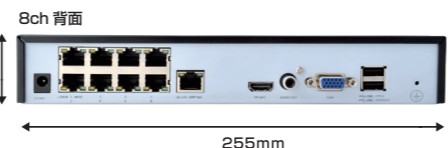

製品仕様

NVR主装置仕様	
映像	4ch入力/8ch入力 出力 最大1080P (フルHD) 圧縮形式 H.265+, H.265/H264+, H.264 (High Profile)
画像フォーマット	JPEG
音声	G.711A
POE対応ポート	IEEE 802.3af/IEEE 802.3at RJ45、10Mbps(最長距離：250m)
アップリンクポート	RJ45、100Mbps (最長距離：100m)
HDD	1台 (SATA)
USBインターフェース	2個 (USB2.0)
動作環境温度	0°C~55°C
動作環境湿度	10%~90% 結露無きこと
定格消費電力	5W (カメラ、HDD無し)
電源	DC48V 1.25A (※ACアダプタ付属)
サイズ (幅×奥×高)	約255×240×45mm

NVRカメラ仕様	
画素数	354万画素
レンズ	パレット型：3.6mm@F1.2/ドーム型：3.6mm@F1.2
ディナイト機能	対応
DNR	2D/3D DNR
WDR	DWDR
映像圧縮	H.265+, H.265/H264+, H.264 (High Profile)
最大解像度	1920×1080
画質設定	1~6段階
画質調整	輝度/コントラスト/彩度/色調整
OSD	対応 (カメラ名/日時)
警報	動体検知/遮断/信号ロス
対応規格	IEEE 802.3af
対応プロトコル	RTSP/FTP/PPPOE/DHCP/DDNS/NTP/UPnP
インターフェースプロトコル	ONVIF
対応ブラウザ	Internet Explorer (Windows 7/8/10)
動作環境	パレット型：-15°C~65°C/ドーム型：-15°C~65°C
防塵/防水	IP66
雷保護	IEC61000-4-5準拠 GB/T17626.5準拠
寸法	パレット型：190mm×98mm×69mm/ドーム型Φ105mm×81mm
重量	パレット型：約350g/ドーム型：約350g

奥行き：240mm(4/8ch)

関連ソフト・アプリ

付属品

- 延長 LAN ケーブル (20m) カメラと録画装置をセットで購入頂いた時のみ
 - 電源 AC アダプター
 - マウス
 - HDMI ケーブル (1m)
 - LAN ケーブル (1m)
 - ネジ・ビス・六角レンチ
 - 絶縁テープ
 - ID カード (保証書)
 - 取扱説明書
- ※付属品は、セット内容等により多少異なります。
※製品の外観、仕様等は予告なく変更される場合がございます。

48V 標準 PoE 給電に対応した PoE 給電カメラ・録画機

最新 PoE カメラは高画質の 354 万画素
劣化が非常に少ないデジタル信号で細部までより鮮明に映ります

SC-P614K/P618K

354万画素

最大 8TB

Full HD
1080

【録画装置】

- ・使いやすいメニュー画面構成
- ・1TB~最大8TBのHDDが搭載可能
- ・選べる録画設定 (連続録画・動体検知録画・スケジュール録画)
- ・IPカメラ接続可 (※別途ルーターが必要)
- ・専用遠隔監視ソフト、アプリ
- ・オンビフ (ONVIF) 対応
- ・デジタルズーム対応
- ・録画圧縮方式 H.265+ 対応