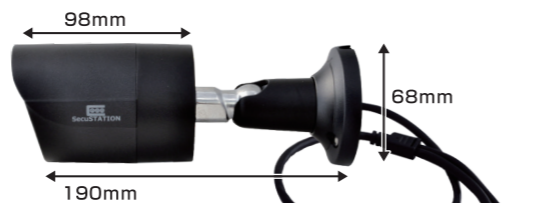

製品仕様

NVR主装置仕様	
映像	4ch入力/8ch入力 出力 最大1080P (フルHD) 圧縮形式 H.265+, H.265/H264+, H.264 (High Profile)
画像フォーマット	JPEG
音声	G.711A
POE対応ポート	IEEE 802.3af/IEEE 802.3at RJ45、10Mbps(最長距離：250m)
アップリンクポート	RJ45、100Mbps (最長距離：100m)
HDD	1台 (SATA)
USBインターフェース	2個 (USB2.0)
動作環境温度	0°C~55°C
動作環境湿度	10%~90% 結露無きこと
定格消費電力	5W (カメラ、HDD無し)
電源	DC48V 1.25A (※ACアダプタ付属)
サイズ (幅×奥×高)	約255×240×45mm

NVRカメラ仕様	
画素数	354万画素
レンズ	パレット型：3.6mm@F1.2/ドーム型：3.6mm@F1.2
ディナイト機能	対応
DNR	2D/3D DNR
WDR	DWDR
映像圧縮	H.265+, H.265/H264+, H.264 (High Profile)
最大解像度	1920×1080
画質設定	1~6段階
画質調整	輝度/コントラスト/彩度/色調整
OSD	対応 (カメラ名/日時)
警報	動体検知/遮断/信号ロス
対応規格	IEEE 802.3af
対応プロトコル	RTSP/FTP/PPPOE/DHCP/DDNS/NTP/UPnP
インターフェースプロトコル	ONVIF
対応ブラウザ	Internet Explorer (Windows 7/8/10)
動作環境	パレット型：-15°C~65°C/ドーム型：-15°C~65°C
防塵/防水	IP66
雷保護	IEC61000-4-5準拠 GB/T17626.5準拠
寸法	パレット型：190mm×98mm×69mm/ドーム型Φ105mm×81mm
重量	パレット型：約350g/ドーム型：約350g

奥行き：240mm(4/8ch)

関連ソフト・アプリ

付属品

- 延長 LAN ケーブル (20m) カメラと録画装置をセットで購入頂いた時のみ
 - 電源 AC アダプター
 - マウス
 - HDMI ケーブル (1m)
 - LAN ケーブル (1m)
 - ネジ・ビス・六角レンチ
 - 絶縁テープ
 - ID カード (保証書)
 - 取扱説明書
- ※付属品は、セット内容等により多少異なります。
※製品の外観、仕様等は予告なく変更される場合がございます。

48V 標準 PoE 給電に対応した PoE 給電カメラ・録画機

最新 PoE カメラは高画質の 354 万画素
劣化が非常に少ないデジタル信号で細部までより鮮明に映ります

SC-P614K/P618K

354万画素

最大 8TB

Full HD
1080

【録画装置】

- ・使いやすいメニュー画面構成
- ・1TB~最大8TBのHDDが搭載可能
- ・選べる録画設定 (連続録画・動体検知録画・スケジュール録画)
- ・IPカメラ接続可 (※別途ルーターが必要)
- ・専用遠隔監視ソフト、アプリ
- ・オンビフ (ONVIF) 対応
- ・デジタルズーム対応
- ・録画圧縮方式 H.265+ 対応