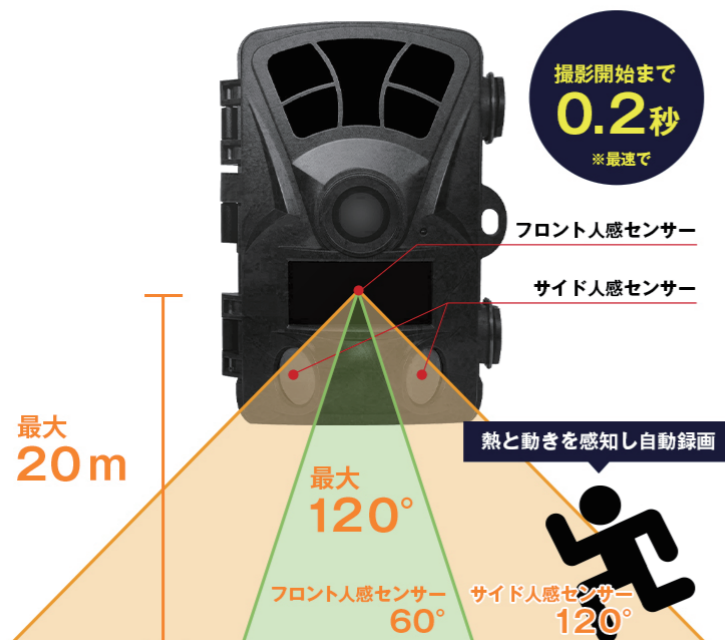

乾電池ですぐに使えるお手軽なトレイルカメラ

ソーラーバッテリーオプションを利用すれば、電池の心配もいりません
置くだけの簡単設置なトレイルカメラ新登場！！

SC-BM01

1600万画素

SC-SPC01

1500mAh

- 屋外対応
- 音声マイク
- スピーカー内蔵
- 人感センサー
- 夜間撮影
- 防水防塵
- 撮影範囲約108°
- 乾電池式
- SD録画 最大32GB

高性能の人感センサーを搭載、
検知範囲は最大120度 20mと広範囲で検知します
センサーが熱と動きを検知した時だけに撮影し、
無駄な電池の消耗や録画容量を抑えます。

アルカリ電池での使用時間の目安

録画時間設定 スケジュール撮影 3秒 / 録画の長さ 10分に設定

	最大待機時間	撮影可能時間※テスト数値	
		昼間	夜間
電池 4本使用時	6か月	約8.5時間	約1.5時間
電池 8本使用時	12か月	約17時間	約3時間

※パナソニック製の乾電池を使用した場合です。
※待機状態とは全周人感センサーのみ動作している状態です。その間に人感センサーの見地が起これ、撮影が行われると電池の容量が減少し、最大待機時間は大幅に減少します。
※上記動作可能時間はテスト時での数値になります。お使いいただく環境で大幅に異なる場合があります。