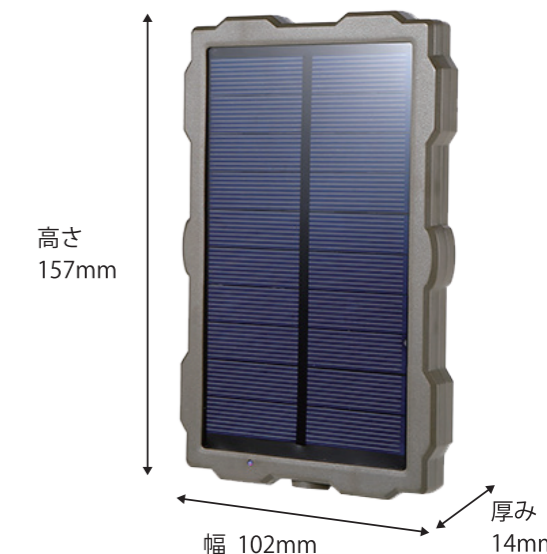

※予告なくデザインが変更される場合がございます。あらかじめご了承ください。

カメラ仕様

型番	SC-MB62
イメージセンサー	800万画素
静止画撮影解像度	4608×3456(16MP)/4000×3000(12MP)/3264×2448(8MP)/2592×1944(5MP)/2048×1536(3MP)
ビデオ解像度	1920×1080(25fps)/1280×720(30fps)/720×480(30fps)/640×480(30fps)/320×240(30fps)
レンズ	f=3.3 F=1.8 画角108° 自動IRカット機構搭載
撮影可能距離	昼間：1m～無制限、夜間1.5m～20m
赤外線センサー	計3個搭載 検知距離最大20m、検知角度120°（中央60° /側面30°）
赤外線照射範囲	最大20m
赤外線LED	2個
人感センサー感度	3段階調整
静止画連写枚数	1、2、3枚（任意設定）
撮影形式	静止画：JPEG/動画：AVI（音声対応）
対応microSDカード	最大32GB（Class10推奨）
動画撮影時間	3秒～10分
撮影間隔	5秒～60分
スケジュール録画	対応
内蔵LCDモニター	2.4インチ/静止画・ビデオ再生対応
電源	6V-1.5A（付属のACアダプタ） 単三形アルカリ乾電池8本（別売り）/ソーラーパネル（別売り）
待機時間	最長12カ月間 ※録画機能が作動したり、使用条件、設定、その他多くの要因によって大きく異なります。
保護等級	IP56（防塵・耐水）
認証規格	CE、FCC、ROHS
動作環境温度	-7度～40度
外形寸法	幅95mm×高さ135mm×奥行75mm
重量	約282g

※製品の外観、仕様等は予告なく変更される場合がございます。

ソーラーパネル仕様

型番	SC-SPC01
内蔵リチウム電池容量	1500mAh
最大出力電源	DC 6V/1500mA
充電方法	ソーラー発電 / 外部入力電源
ソーラー部 充電出力	最大1.5W
ソーラー部 充電電流	最大300mA
外部充電入力	DC 5V/500mA
充電完了時間	晴天時で約1日 ※ソーラーパネルによる充電の場合
内蔵バッテリー寿命	3～5年
保管可能温度	-20～+50°C
動作環境温度	-10～+70°C
保護等級	IP56（防塵耐水）
外形寸法	高さ157mm×幅102mm×厚み14mm
重量	約188g
撮影可能ファイル数	静止画：約9418枚（昼間）/約3741枚（夜間） 動画：約2716個（昼間）/約458個（夜間）※録画時間5s