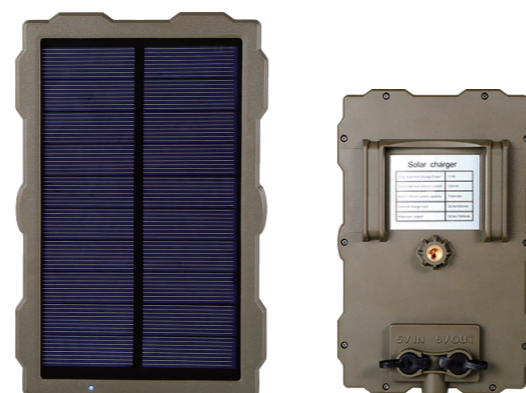

乾電池ですぐに使えるお手軽なトレイルカメラ

ソーラーバッテリーオプションを利用すれば、電池の心配もいりません
置くだけの簡単設置なトレイルカメラ新登場！！

SC-BM01

1600万画素

SC-SPC01

1500mAh

- 屋外対応
- 音声マイク
- スピーカー内蔵
- 人感センサー
- 夜間撮影
- 防水防塵
- 撮影範囲約108°
- 乾電池式
- SD録画 最大32GB

高性能の人感センサーを搭載、
検知範囲は最大120度 20mと広範囲で検知します
センサーが熱と動きを検知した時だけに撮影し、
無駄な電池の消耗や録画容量を抑えます。

- ✓ 防水対応
- ✓ 乾電池対応
- ✓ ソーラーパネル
- ✓ ACアダプター付属
- ✓ 夜間対応
- ✓ 日本語完全対応
- ✓ フルハイビジョン
- ✓ あんしんの1年保証

開いた状態

- ① ディスプレイ
- ② メニューボタン
- ③ 再生ボタン
- ④ 選択ボタン
- ⑤ 撮影ボタン
- ⑥ 確定ボタン
- ⑦ スピーカー
- ⑧ 電池蓋 (単三電池 8本)

下側 (開いた状態)

- ⑨ microSDカード差込口
- ⑩ 画像・映像出力ポート
- ⑪ USBポート
- ⑫ 電源スイッチ

※製品の外観、仕様等は予告なく変更される場合がございます。

ソーラーパネル仕様

型番	SC-SPC01
内蔵リチウム電池容量	1500mAh
最大出力電源	DC 6V/1500mA
充電方法	ソーラー発電 / 外部入力電源
ソーラー部 充電出力	最大1.5W
ソーラー部 充電電流	最大300mA
外部充電入力	DC 5V/500mA
充電完了時間	晴天時で約1日 ※ソーラーパネルによる充電の場合
内蔵バッテリー寿命	3～5年
保管可能温度	-20～+50°C
動作環境温度	-10～+70°C
保護等級	IP56（防塵耐水）
外形寸法	高さ157mm×幅102mm×厚み14mm
重量	約188g
撮影可能ファイル数	静止画：約9418枚（昼間）/約3741枚（夜間） 動画：約2716個（昼間）/約458個（夜間）※録画時間5s