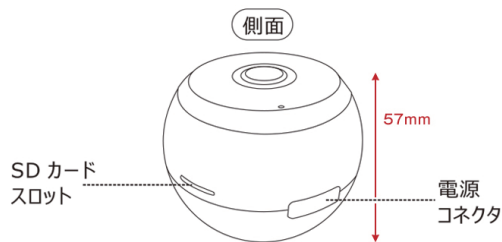

製品仕様

カメラ部	画素数	137万画素
	画角	水平180° × 360°
	撮影距離	20cm ~ ∞
	赤外線LED	2個
	最低被写体照度	赤外線LEDオフ時: 1.5 Lux 赤外線LEDオン時: 0 Lux
	赤外線LED	自動ホワイトバランス、自動ゲインコントロール、自動露出調整、自動明るさ調整
映像	解像度	1280×720(720P)
	フレームレート	15FPS
	映像圧縮方式(動画)	H.264
	画像圧縮方式(静止画)	JPEG
	音声圧縮方式	G.711
	録画方式	連続録画、警報録画
動作可動域	マイク	マイク内蔵
	スピーカー	スピーカー内蔵
	警報	通知機能 専用アプリにて警報通知、動画保存が可能(PCでのみEメールへの通知が可能)
ネットワーク	Wi-Fi無線LAN	Wi-Fi, IEEE802.11b/g/n
	セキュリティ	WEP(64bit/128bit) WPA(2)-PSK(WPA personal)(TKIP/AES)
その他	対応OS	iPhone/iPad(iOS6.0以降)/Android(3.0以降)/Windows Vista以降(Surfaceを除く)/macOS
	対応ブラウザ	Internet Explore/Microsoft Edge/Google Chrome/Firefox/Opera
	重量	約340g(本体のみ)
	動作時環境	温度-10~60℃
	電源	DC 5V/1.6A(付属ACアダプタより給電)
	取得承認規格	CE, FCC, TELEC, VCCI(Class B), PSE(付属ACアダプタ)
microSDカード	対応容量	4, 8, 16, 32, 64, 128GB ※64, 128GBは御使用前にFAT32形式へフォーマットして頂く必要がございます。
	対応ファイルシステム	FAT32

※誠に申し訳ございませんが、開発中につき予告無く使用が変更となる可能性がございます。何卒、ご了承の程 お願い致します。

関連ソフト・アプリ

「SC-Cloud」

スマートフォン
タブレット専用アプリ