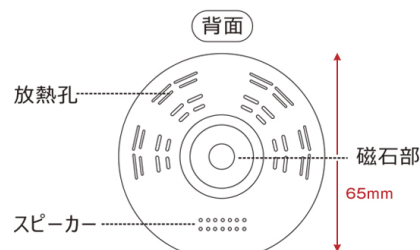

製品仕様

カメラ部	画素数	137万画素
	画角	水平180° × 360°
	撮影距離	20cm ~ ∞
	赤外線LED	2個
	最低被写体照度	赤外線LEDオフ時: 1.5 Lux 赤外線LEDオン時: 0 Lux
	赤外線LED	自動ホワイトバランス、自動ゲインコントロール、自動露出調整、自動明るさ調整
映像	解像度	1280×720(720P)
	フレームレート	15FPS
	映像圧縮方式(動画)	H.264
	画像圧縮方式(静止画)	JPEG
	音声圧縮方式	G.711
	録画方式	連続録画、警報録画
動作可動域	マイク	マイク内蔵
	スピーカー	スピーカー内蔵
	警報	通知機能 専用アプリにて警報通知、動画保存が可能(PCでのみEメールへの通知が可能)
ネットワーク	Wi-Fi無線LAN	Wi-Fi, IEEE802.11b/g/n
	セキュリティ	WEP(64bit/128bit) WPA(2)-PSK(WPA personal)(TKIP/AES)
その他	対応OS	iPhone/iPad(iOS6.0以降)/Android(3.0以降)/Windows Vista以降(Surfaceを除く)/macOS
	対応ブラウザ	Internet Explore/Microsoft Edge/Google Chrome/Firefox/Opera
	重量	約340g(本体のみ)
	動作時環境	温度-10~60℃
	電源	DC 5V/1.6A(付属ACアダプタより給電)
	取得承認規格	CE, FCC, TELEC, VCCI(Class B), PSE(付属ACアダプタ)
microSDカード	対応容量	4, 8, 16, 32, 64, 128GB ※64, 128GBは御使用前にFAT32形式へフォーマットして頂く必要がございます。
	対応ファイルシステム	FAT32

※誠に申し訳ございませんが、開発中につき予告無く使用が変更となる可能性がございます。何卒、ご了承の程 お願い致します。

関連ソフト・アプリ

「SC-Cloud」

スマートフォン
タブレット専用アプリ