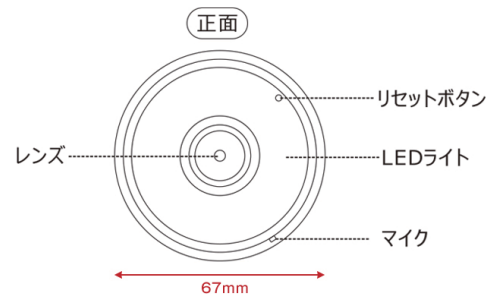

製品仕様

カメラ部	画素数	137万画素
	画角	水平180° × 360°
	撮影距離	20cm ~ ∞
	赤外線LED	2個
	最低被写体照度	赤外線LEDオフ時: 1.5 Lux 赤外線LEDオン時: 0 Lux
	赤外線LED	自動ホワイトバランス、自動ゲインコントロール、自動露出調整、自動明るさ調整
映像	解像度	1280×720(720P)
	フレームレート	15FPS
	映像圧縮方式(動画)	H.264
	画像圧縮方式(静止画)	JPEG
	音声圧縮方式	G.711
	録画方式	連続録画、警報録画
動作可動域	マイク	マイク内蔵
	スピーカー	スピーカー内蔵
	警報	通知機能 専用アプリにて警報通知、動画保存が可能(PCでのみEメールへの通知が可能)
ネットワーク	Wi-Fi無線LAN	Wi-Fi, IEEE802.11b/g/n
	セキュリティ	WEP(64bit/128bit) WPA(2)-PSK(WPA personal)(TKIP/AES)
その他	対応OS	iPhone/iPad(iOS6.0以降)/Android(3.0以降)/Windows Vista以降(Surfaceを除く)/macOS
	対応ブラウザ	Internet Explore/Microsoft Edge/Google Chrome/Firefox/Opera
	重量	約340g(本体のみ)
	動作時環境	温度-10~60℃
	電源	DC 5V/1.6A(付属ACアダプタより給電)
	取得承認規格	CE, FCC, TELEC, VCCI(Class B), PSE(付属ACアダプタ)
microSDカード	対応容量	4, 8, 16, 32, 64, 128GB ※64, 128GBは御使用前にFAT32形式へフォーマットして頂く必要がございます。
	対応ファイルシステム	FAT32

※誠に申し訳ございませんが、開発中につき予告無く使用が変更となる可能性がございます。何卒、ご了承の程 お願い致します。

関連ソフト・アプリ

「SC-Cloud」

スマートフォン
タブレット専用アプリ