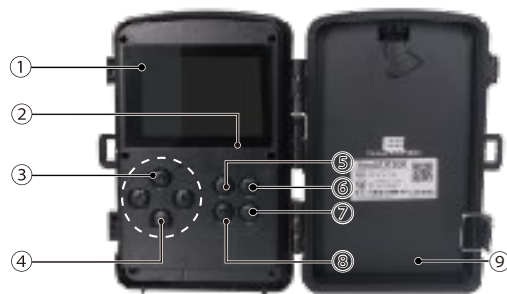

※画像はイメージです

赤外線センサーで広範囲を検知 検知範囲は最大 120°

高性能の赤外線センサーを搭載、
検知範囲は最大 120度・20m と広範囲で検知します
センサーが熱と動きを検知した時にだけ撮影し、
無駄な電池の消耗や録画容量を抑えます

SC-BMWZ681B の開いた状態

- ①ディスプレイ
- ②スピーカー
- ③選択ボタン (動画モード)
- ④選択ボタン (静止画モード)
- ⑤メニューボタン
- ⑥撮影ボタン
- ⑦確定ボタン
- ⑧再生ボタン
- ⑨電池蓋 (単三電池 8本)

下側 (開いた状態)

- ⑩micro カード差込口 SD
- ⑪USB ポート
- ⑫電源スイッチ

下側 (閉じた状態)

- ⑬電源差込口
- ⑭マイク
- ⑮固定用ブラケット穴

カメラ付属品

SC-BMWZ681B 付属品

- ①カメラ本体 ②固定用ベルト ③ビデオケーブル ④固定用ブラケット
 ⑤ダイヤル式南京錠（固定用ワイヤー付） ⑥マニュアル（日本語） ⑦USB ケーブル
 ⑧固定用具（ビス×3本・アンカー×3本） ⑨電源アダプタ ⑩絶縁テープ ⑪SD カード 64GB

※予告なくデザインが変更される場合がございます。あらかじめご了承ください。

ソーラーパネル付属品

- ①ソーラーパネル本体
 ②専用箱
 ③専用台座
 ④ビス（パネルと台座間の固定用）
 ⑤固定用具（ビス×3本・アンカー×3本）
 ⑥取扱説明書

※予告なくデザインが変更される場合がございます。あらかじめご了承ください。

カメラ仕様

型番	SC-BMWZ681B
画角	水平88° 垂直46° 対角106°
静止画 解像度	42MP(8704*4896),36MP(8000*4500),32MP(7584*4266),24MP(6528*3672),20MP(6144*3456),16MP(5376*3024),12MP(4608*2592),8MP(3840*2160),5MP(3072*1728),3MP(2304*1296),1MP(1280*720)
動画 解像度	3840*2160P,2688*1520P,1920*1080P,1280*720P,720*480P,640*480P
内蔵マイク	対応
内蔵スピーカー	対応
PIRセンサー	検知距離最大20m 検知角度120°
防塵/防水	IP65
デイナイト機能	対応
ストレージ	micro SDカード：最大128GB
動作環境温度	-10~60°C
動作環境湿度	90%未満
電源	6V 1.5A
寸法	133mm*90mm*60mm
重量	265g