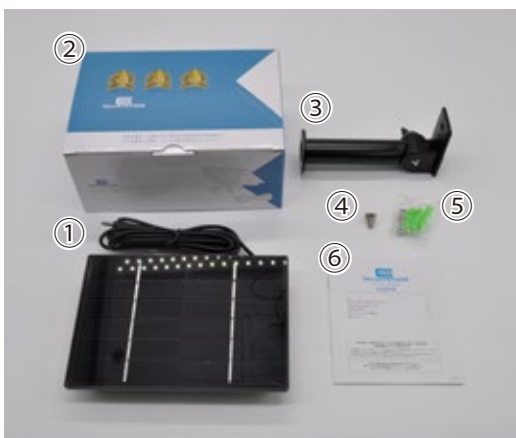

※画像はイメージです

赤外線センサーで広範囲を検知 検知範囲は最大 120°

高性能の赤外線センサーを搭載、
検知範囲は最大 120度・20m と広範囲で検知します
センサーが熱と動きを検知した時にだけ撮影し、
無駄な電池の消耗や録画容量を抑えます

SC-BMWZ681B の開いた状態

- ①ディスプレイ
- ②スピーカー
- ③選択ボタン (動画モード)
- ④選択ボタン (静止画モード)
- ⑤メニューボタン
- ⑥撮影ボタン
- ⑦確定ボタン
- ⑧再生ボタン
- ⑨電池蓋 (単三電池 8本)

下側 (開いた状態)

- ⑩micro カード差込口 SD
- ⑪USB ポート
- ⑫電源スイッチ

下側 (閉じた状態)

- ⑬電源差込口
- ⑭マイク
- ⑮固定用ブラケット穴

カメラ付属品

SC-BMWZ681B 付属品

- ①カメラ本体 ②固定用ベルト ③ビデオケーブル ④固定用ブラケット
 ⑤ダイヤル式南京錠（固定用ワイヤー付） ⑥マニュアル（日本語） ⑦USB ケーブル
 ⑧固定用具（ビス×3本・アンカー×3本） ⑨電源アダプタ ⑩絶縁テープ ⑪SD カード 64GB

※予告なくデザインが変更される場合がございます。あらかじめご了承ください。

ソーラーパネル付属品

- ①ソーラーパネル本体
 ②専用箱
 ③専用台座
 ④ビス（パネルと台座間の固定用）
 ⑤固定用具（ビス×3本・アンカー×3本）
 ⑥取扱説明書

※予告なくデザインが変更される場合がございます。あらかじめご了承ください。

カメラ仕様

型番	SC-BMWZ681B
画角	水平88° 垂直46° 対角106°
静止画 解像度	42MP(8704*4896),36MP(8000*4500),32MP(7584*4266),24MP(6528*3672),20MP(6144*3456),16MP(5376*3024),12MP(4608*2592),8MP(3840*2160),5MP(3072*1728),3MP(2304*1296),1MP(1280*720)
動画 解像度	3840*2160P,2688*1520P,1920*1080P,1280*720P,720*480P,640*480P
内蔵マイク	対応
内蔵スピーカー	対応
PIRセンサー	検知距離最大20m 検知角度120°
防塵/防水	IP65
デイナイト機能	対応
ストレージ	micro SDカード：最大128GB
動作環境温度	-10~60°C
動作環境湿度	90%未満
電源	6V 1.5A
寸法	133mm*90mm*60mm
重量	265g

※製品の外観、仕様等は予告なく変更される場合がございます。

ソーラーパネル仕様

型式	SC-SPC05
量	6000mAh
出力	DC 6V/1.5A 9W
防塵/防水	IP65

※製品の外観、仕様等は予告なく変更される場合がございます。