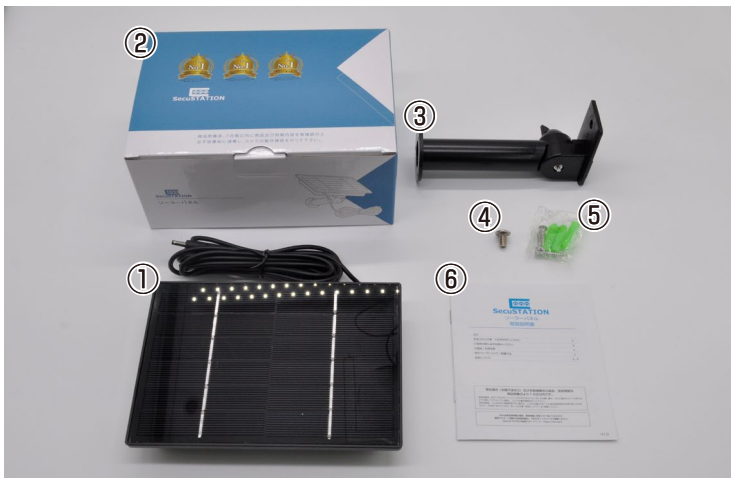

- ① 乾電池ボックス
- ② メニューボタン
- ③ OK ボタン
- ④ 再生ボタン
- ⑤ 上ボタン
- ⑥ 下ボタン
- ⑦ ショットボタン

下側 (開いた状態)

- ⑩ micro カード差込口 SD
- ⑪ USB ポート
- ⑫ 電源スイッチ
- ⑬ 電源差込口

下側 (閉じた状態)

- ⑭ 電源差込口
- ⑮ 固定用ブラケット穴

カメラ付属品

- ① カメラ本体
- ② 六角レンチ
- ③ 固定用具 (ビス×3本・アンカー×3本)
- ④ 固定用ブラケット
- ⑤ 固定用ベルト
- ⑥ USB ケーブル
- ⑦ 防犯ステッカー
- ⑧ マニュアル (日本語)
- ⑨ サポートへのご案内

※予告なくデザインが変更される場合がございます。あらかじめご了承ください。

ソーラーパネル付属品

- ① ソーラーパネル本体
- ② 専用箱
- ③ 専用台座
- ④ ビス (パネルと台座間の固定用)
- ⑤ 固定用具 (ビス×3本・アンカー×3本)
- ⑥ 取扱説明書

※予告なくデザインが変更される場合がございます。あらかじめご了承ください。

カメラ仕様

型番	SC-BMLZ631B/C
静止画 解像度	20M(6144 x 3456P), 16M(5376 x 3024P), 12MP(4608 x 2592P), 8MP(3840 x 2160P), 5MP(3072 x 1728P)
動画 解像度	1080P : 1920*1080@30fps, 720P : 1280*720@30fps, VGA : 640*480P@30fps
画角	水平52° 垂直29° 対角61°
撮影距離	15M
撮影照度	0Lux
赤外線照射距離	10M
内蔵マイク	対応
内蔵スピーカー	非対応
PIRセンサー	検知距離最大20m 検知角度(横)120°
防塵/防水	IP65
デイナイト機能	対応
ストレージ	micro SDカード : 最大32GB
最長待機時間	最長約6ヵ月 ※録画機能の作動状況やご利用になる環境により大きく変動します。
動作環境温度	-10~60°C
動作環境湿度	90%未満
電源	DC 6V-1.5A 単三形アルカリ乾電池 4 (別売り) ソーラーパネル(別売り)
寸法	110mm x 90mm x 55mm
重量	172g

※製品の的外観、仕様等は予告なく変更される場合がございます。

ソーラーパネル仕様

型式	SC-SPC05
量	6000mAh
出力	DC 6V/1.5A 9W
防塵/防水	IP65

※製品の的外観、仕様等は予告なく変更される場合がございます。