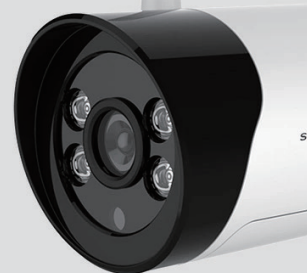

※フルカラー録画

夜間や暗闇で赤く点灯

周りに気付かれにくい

夜間モードでの撮影

防犯灯としても 使用できる

人を検知すると発光LEDが点灯する機能を搭載
点灯時間5~120秒から設定できるから便利です

※SC-BBEZ331W は非対応です

最新技術の 明暗センサー搭載

昼間と夜間の撮影モードを
以前に比べより正確に自動で
切り替えを行います

製品仕様

SC-BX83仕様

型式	SC-BBXZ831W
画素数	365万画素
デイナイト機能	対応
映像圧縮	H.265X
最大解像度	2288x1288
ストレージ	micro SDカード：最大128GB (※Class10以上)
警報	人検知/動体検知
無線LAN	IEEE802.11 b/g/n 2.4GHz対応(※Wi-Fi 5GHzは非対応)
動作環境温度	-20°C~65°C
電源	DC 12V / 1A(付属ACアダプタより給電)
防塵/防水	IP66
寸法	182mm x 96mm x 66mm