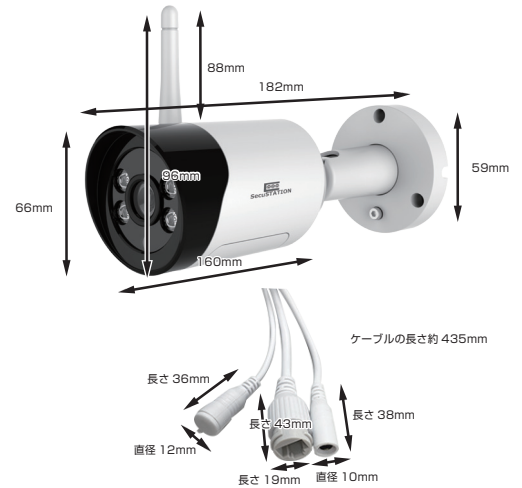

昼間と夜間の撮影モードを
以前に比べより正確に自動で
切り替えを行います

製品仕様

SC-BX83仕様

型式	SC-BBXZ831W
画素数	365万画素
デイナイト機能	対応
映像圧縮	H.265X
最大解像度	2288x1288
ストレージ	micro SDカード：最大128GB (※Class10以上)
警報	人検知/動体検知
無線LAN	IEEE802.11 b/g/n 2.4GHz対応(※Wi-Fi 5GHzは非対応)
動作環境温度	-20°C~65°C
電源	DC 12V / 1A(付属ACアダプタより給電)
防塵/防水	IP66
寸法	182mm x 96mm x 66mm