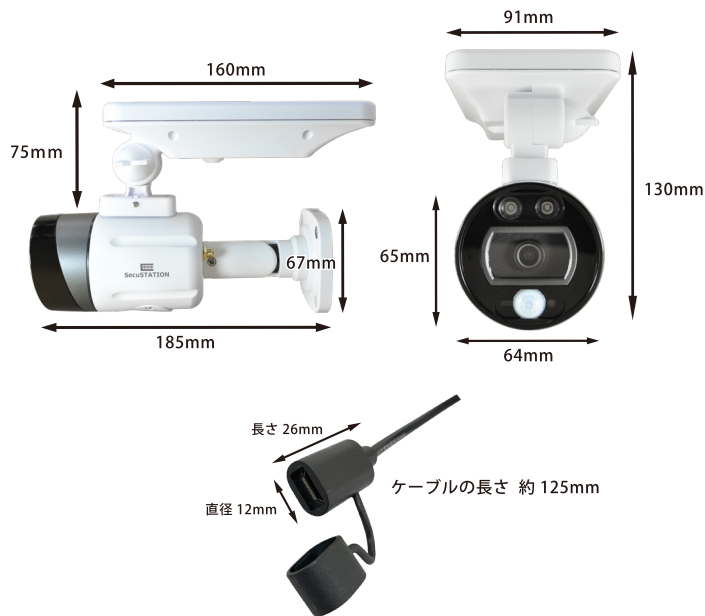

Wi-Fi 対応で遠隔地からでも監視可能なソーラー充電カメラ

ソーラーで充電可能な防犯カメラなので、電源を気にせず設置・監視ができます。さらに、Wi-Fi 対応のネットワークカメラなので遠隔地からでも監視が可能です。

SC-TR82

265 万画素

SC-TR82 (ブラック)

SC-TR82 (ホワイト)

Full HD
1080

- ・ソーラーパネル搭載
- ・防水・防塵 (IP66)
- ・暗視対応
- ・Wi-Fi 対応 (※有線非対応機種)
- ・SD カード録画 (16GB ~ 128GB)
- ・常時 / 動体検知録画
- ・明暗補正機能
- ・動体検知時スマートフォンプッシュ通知
- ・プリレコード機能
- ・静止画撮影
- ・マイク / スピーカー内蔵
- ・遠隔監視専用アプリ (iOS、Android)

マイク、スピーカー内蔵で 死角なしの運用可能

スマートフォンからすぐに映像確認・拡大可能。
さらにマイク内蔵で音声の録音、スピーカー機能を使用して不審者に呼びかけなどの警告が可能となっています。

初期設定 / サンプル映像

実際のクリアな映像をご確認いただけます。

製品紹介ページ

製品の詳細情報をご覧ください。

製品仕様

型式	SC-TR82
画素数	265万画素
画角	視野角：110°
デナイト機能	対応
最大解像度	1920x1080
ストレージ	microSDカード：最大128GB
警報	動体検知
適応企画	IEEE802.11 b/g/n 2.4GHz (※Wi-Fi 5GHzは非対応)
アンテナ	5dbi 最大約100m ※環境により大きく変動します
動作環境	-20~70°
電池容量	6800mAh
ソーラーパネル出力	1.8W
供給電源	DC 5V
赤外線照射	最大10m
IP保護等級	IP66
寸法	210mm×65mm×135mm
重量	800g

※PC非対応モデルとなりますので、予めご了承ください。

関連アプリ

「Tosee plus」
スマートフォン
タブレット専用アプリ

付属品

- ① カメラ本体
- ② 専用箱
- ③ 充電コード
- ④ ドライバー
- ⑤ 固定用ネジ・アンカー
- ⑥ 取扱説明書
- ⑦ 防犯ステッカー

※付属品のデザインは予告なく変更される場合がございます。