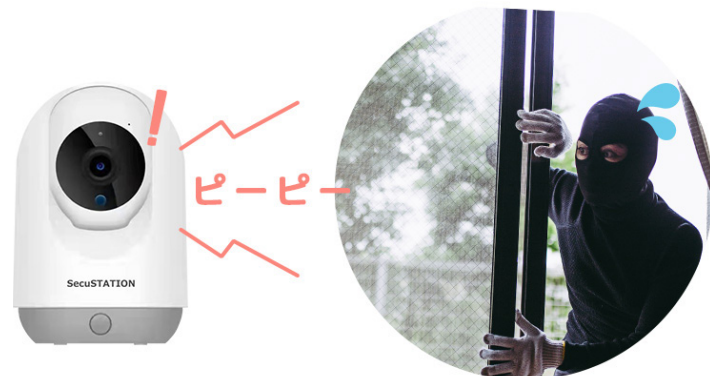

## 細部まで鮮明 530 万画素

見守りカメラの中では最高クラスの530万画素を可能にしました。デジタルズームでより細部まで鮮明に映すことが可能に。

※530万画素はSC-TC55のみとなります。

## 人体検知に対応 サイレン機能で威嚇

人が映ると人体検知スマホに通知します。アプリからワンタッチでカメラからサイレンを鳴らし威嚇することができます。

## カメラがペットや子供を 自動で追尾

最新技術の自動追跡機能搭載。カメラが上下左右に回転し動くペットや子供を自動で追跡してくれます。