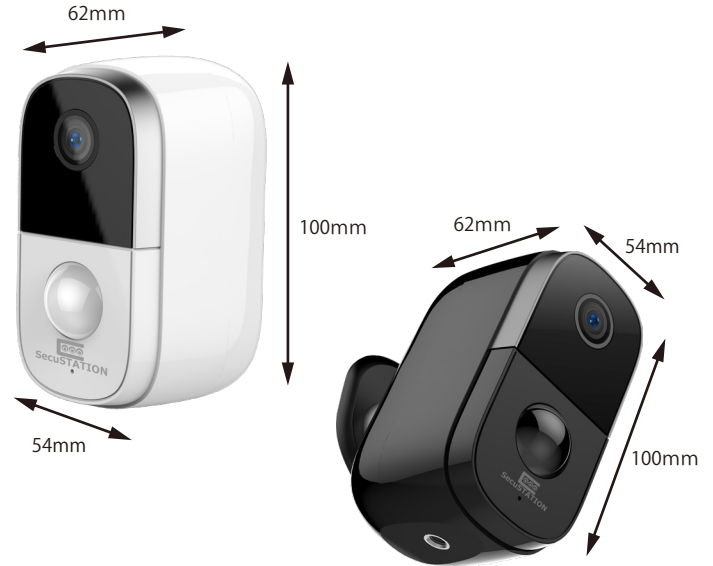

※ガラス越しでは、赤外線センサーによる検知はできません。

置くだけで設置 壁取り付けも可能

置くだけでも設置ができ、付属のシールで穴を空けずに設置できるマグネットスタンド対応で、簡単に設置をすることができます。

バッテリー残量を気にせず 使用できる

ソーラーパネル充電対応で充電切れの心配が軽減。ソーラーパネルのコードは約 2.8m あるので離れた場所にも設置可能。

熱と動きを自動で検知 必要時のみ録画で省エネ

熱と動きのあるモノの動きを検知した時だけ録画を開始して、電池の消耗や録画容量を抑えてくれます。

マイク・スピーカー内蔵で 双方向会話もできる

スマホに話しかけるだけで簡単に設置してあるカメラから音声を出すことができるので、遠隔で呼びかけも可能です。

製品仕様

型番	SC-MU73
画素数	365万画素
画角	水平80° 垂直58° 対角106°
ダイナイト機能	対応
映像圧縮	H.265
最大解像度	2304x1296
音声	マイク・スピーカー内蔵
ストレージ	micro SDカード：最大128GB
録画	動体検知/マニュアル/スケジュール
適応規格	IEEE802.11 b/g/n ※Wi-Fi 2.4GHzのみ対応
動作環境	-20～50°C 湿度20%～85%以下（結露無きこと）
電池容量	6400mAh
供給電源	DC 5V/1A
検知距離	8m
赤外線照射距離	最大10m
IP保護級等	IP66
寸法	62mmx54mmx100mm
重量	264g

録画時間の目安

microSD カード容量	16 GB	32 GB	64 GB	128 GB
365 万画素 2304x1296	約40時間	約80時間	約160時間	約320時間

※設置環境等の違いで録画時間は変動します。（動きの多い場所等ではファイルサイズが大きくなります）

関連ソフト・アプリ

「CloudEdge」
スマートフォン専用アプリ
iPhone / Android

付属品

- ① 製品箱
- ② カメラ本体
- ③ ピンセット
- ④ 充電コード
- ⑤ 固定用スタンド
- ⑥ 取扱説明書
- ⑦ 設置用シール
- ⑧ 固定用マグネットスタンド
- ⑨ 設置位置決めシール
- ⑩ ビス・アンカー