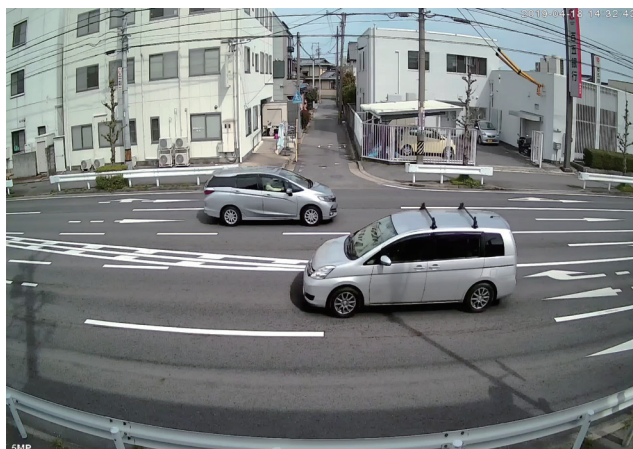

5MP

1944

- ・ 511 万画素 (2592×1944P) 対応
- ・ 防水・防塵 (IP66)
- ・ オンビフ (ONVIF) 対応 (※511 万画素に対応した録画装置のみ)
- ・ 暗視対応
- ・ マイク内蔵
- ・ 最新IC搭載型 長寿命LED採用
- ・ 広角 3.6mmレンズ
- ・ 明暗センサー

LAN ケーブル 1 本で カメラと録画装置が接続可能

デジタル高画質、安定通信を実現しました。
配線もケーブル 1 本で済むため、工事も簡単に。
解像度 1944P (511 画素) でこれまでのカメラ
と比較し、より鮮明に撮影することが可能です。

サンプル映像

実際のクリアな映像をご確認いただけます。

製品紹介ページ

製品の詳細情報をご覧ください。