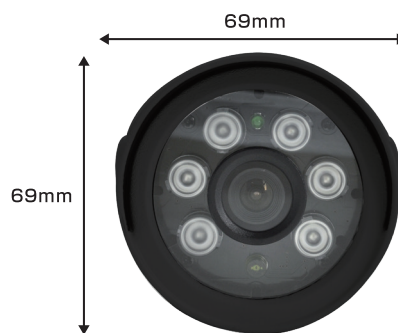

製品仕様

NVRカメラ仕様	
画素数	511万画素
デイナイト機能	対応
DNR	2D/3D DNR
WDR	DWDR
映像圧縮	H.265+, H.265/H264+, H.264
最大解像度	5MP 2592×1944
OSD	対応 (カメラ名/日時)
警報	動体検知/遮断/信号ロス
適応規格	IEEE 802.3af
対応プロトコル	RTSP/FTP/PPPOE/DHCP/DDNS/NTP/UPnP
ONVIF	対応
動作環境	- 15°C~65°C
防塵/防水	IP66
雷保護	IEC61000-4-5準拠 GB/T17626.5準拠
寸法	190mm x 98mm x 69mm
重量	約350g

関連ソフト・アプリ

「SC-CAM Online」
遠隔モニタリングソフト
Windows用ソフト

「SC-CAM」
スマートフォン
タブレット専用アプリ