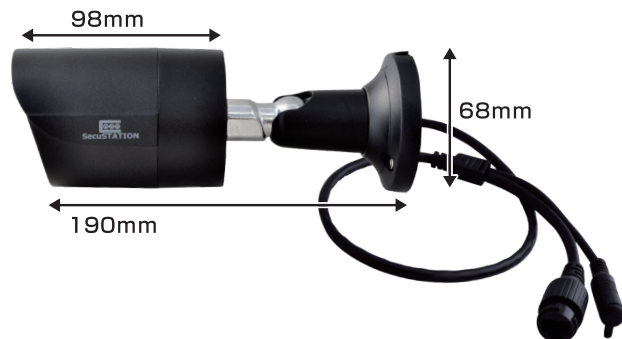

製品仕様

NVRカメラ仕様	
画素数	511万画素
デイナイト機能	対応
DNR	2D/3D DNR
WDR	DWDR
映像圧縮	H.265+, H.265/H264+, H.264
最大解像度	5MP 2592×1944
OSD	対応 (カメラ名/日時)
警報	動体検知/遮断/信号ロス
適応規格	IEEE 802.3af
対応プロトコル	RTSP/FTP/PPPOE/DHCP/DDNS/NTP/UPnP
ONVIF	対応
動作環境	- 15°C~65°C
防塵/防水	IP66
雷保護	IEC61000-4-5準拠 GB/T17626.5準拠
寸法	190mm x 98mm x 69mm
重量	約350g

関連ソフト・アプリ

「SC-CAM Online」
遠隔モニタリングソフト
Windows用ソフト

「SC-CAM」
スマートフォン
タブレット専用アプリ