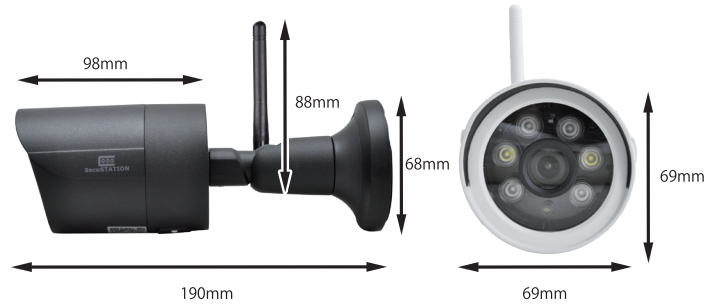

アプリ上でのズーム機能を搭載。

クラウド録画だからこそできる、リアルタイムでの防犯対策。スマートフォンからすぐに映像確認・拡大が可能。

またスピーカー機能を使用して不審者に呼びかけなどの警告が可能となっています。

サンプル映像

実際のクリアな映像をご確認いただけます。

製品紹介ページ

製品の詳細情報をご覧ください。

製品仕様

カメラ部	画像素子	243万画素
	レンズ	3.6mm@F1.4 昼用/夜用
	撮影距離	20cm ~
	赤外線LED	赤外線最大照射距離30m
	最低被写体照度	赤外線LEDオフ時: 1.5 Lux 赤外線LEDオン時: 0 Lux
映像	CMOS機能	自動ホワイトバランス、自動ゲインコントロール、自動露出調整、自動明るさ調整
	解像度	243万画素: 1920×1080(FULL HD)、1280×720(720P)
	フレームレート	15FPS
	映像圧縮方式(動画)	H.264
	画像圧縮方式(静止画)	JPEG
	音声圧縮方式	G.711
	反転機能	180°回転反転
音声	録画方式	連続録画、警報録画
	マイク	内蔵
警報	外部スピーカー出力	外付けスピーカー対応
	通知機能	専用アプリにて警報通知、動画保存が可能(PCでのみEメールへの通知設定が可能)
ネットワーク	Wi-Fi無線LAN	Wi-Fi, IEEE802.11b/g/n
	セキュリティ	WEP(64bit/128bit) WPA(2)-PSK(WPA personal)(TKIP/AES)
	有線LAN	LAN端子(10/100Mbps RJ-45)カテゴリ5e以上 自動(DHCPサーバによる割当て)
その他	対応スマートフォン/タブレット/パソコン	iPhone/iPad(iOS7.0以降)/Android(4.3以降)/Windows Vista以降/macOS
	対応ブラウザ	Internet Explorer/Microsoft Edge/Google Chrome/Firefox/Opera
	重量	約340g(本体のみ)
	動作環境	温度-10~60℃
	電源	DC 12V/1A(付属ACアダプタより給電)
	取得承認規格	CE、FCC、TELEC、VCCI(Class B)、PSE(付属ACアダプタ)
microSDカード	対応容量	16、32、64、128GB ※64、128GBは御使用前にFAT32形式へフォーマットして頂く必要があります。
	対応ファイルシステム	FAT32

ケーブルの長さ 約420mm

関連ソフト・アプリ

「SC-Cloud」

スマートフォン
タブレット専用アプリ

付属品

1. 電源アダプタ (1m)
 2. ネジ・ビス
 3. 六角レンチ
 4. LAN ケーブル (1m)
 5. ID カード (保証書)
 6. カメラ本体
 7. Wi-Fi アンテナ
 8. トルクスレンチ
 9. 設置位置決めシール
 10. 取扱説明書
 11. 防犯ステッカー
 12. LAN ケーブル接続部専用カバーセット
 13. スピーカー (初期設定用)
- } ホワイトのみ