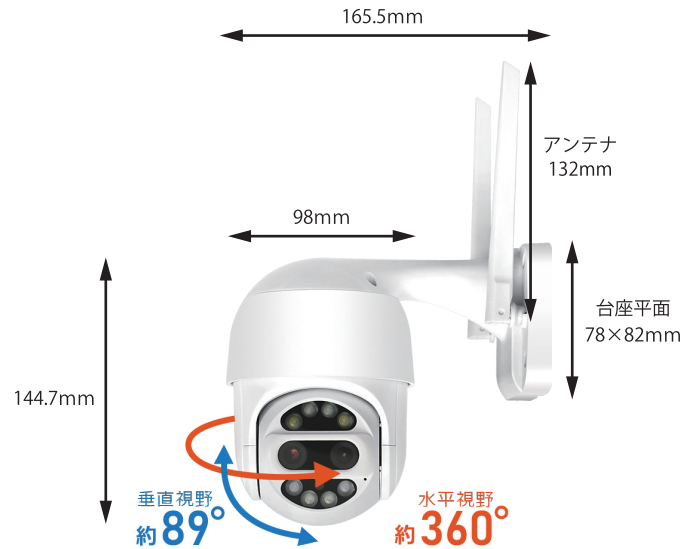

製品仕様

型式	SC-CF42 / CG42
画素数	265万
画角	4mmレンズ：水平89° 垂直48° 対角107° 12mmレンズ：水平25° 垂直18.9° 対角33.1°
撮影距離	4mmレンズ：6～10m / 12mmレンズ：30～35m
防塵／防水	IP 65
デイナイト機能	対応
DNR	3D DNR
映像圧縮	H.264
最大解像度	1920×1080
ストレージ	microSDカード最大128GB/クラウド保存
警報	連続録画/検知録画
適応規格	IEEE 802.11b/g/n
ONVIF	対応
動作環境	-20℃～55℃ 湿度10%～90% (結露無き事)
供給電源	DC 12V/1A
消費電力	最大12W
寸法	165.5mm × 98mm × 144.7mm
重量	約400g

※12mmレンズはSC-CG42モデルのみ搭載

関連ソフト・アプリ

「SC-Cloud」
スマートフォン
タブレット専用アプリ

「パソコン監視」
パソコン用ブラウザ
ソフトにて遠隔監視可能
<https://cloud.secu.jp>