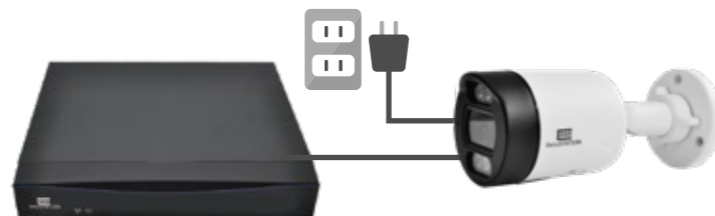

通常給電の場合

ケーブル2本 + 外電源が必要