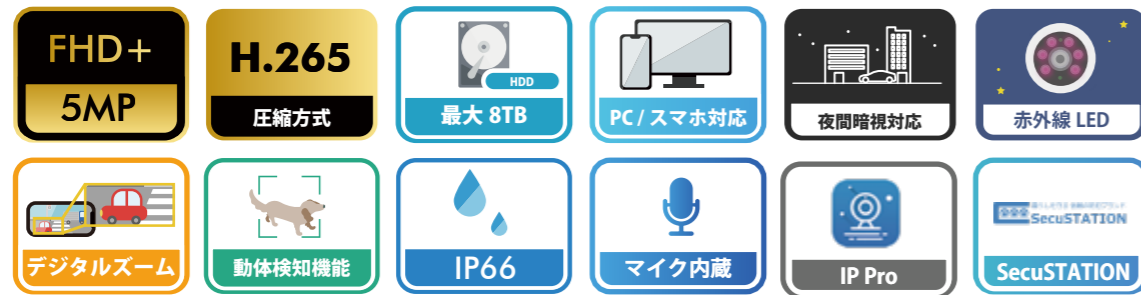

フルハイビジョンを超える高画質の高コスパモデル

最新カメラは高画質の 500 万画素で、LAN ケーブル 1 本で簡単に導入が可能です。

500万画素

【録画装置】

- LAN ケーブル 1 本で接続可能
- 最大 8TB まで対応
- 最大 8 台まで接続可能

【カメラ】

- 防水・防塵 (IP66)
- 暗視モード対応
- 広角 3.6mm レンズ
- 明暗センサー
- 動体検知

LAN ケーブル 1 本で
カメラと録画装置が接続可能

デジタル高画質、安定通信を実現しました。
配線もケーブル 1 本で済むため、工事も簡単に。
解像度 1920P (500 万画素) で鮮明に撮影
することが可能です。

製品仕様

型番	SC-BPDZ85AW (バレット型カメラ 白)
画素数	500万画素
画角	水平：89° 垂直：47° 対角：107°
赤外線照射距離	10m
人検知	人検知対応
内蔵マイク	対応
内蔵スピーカー	対応
防塵/防水	IP66
デナイト機能	対応(赤外線のみ/防犯灯/カラー/白黒)
映像圧縮	H.264/H.265
最大解像度	2880x1620
無線LAN	非対応
有線LAN	RJ45 10/100M ×1口
動作環境温度	-10~60°C
動作環境湿度	10%~90% 結露無きこと
電源	PoE給電(IEEE 802.3af)または、DC 12V/1A
消費電力	5W
寸法	163mm x 70mm x 70mm
重量	366g

※仕様は予告なく変更となる場合があります

型番	SC-BDPZ351W(ドーム型カメラ)
画素数	500万画素
画角	水平：89.2° 垂直：50° 対角：130°
赤外線照射距離	10m
内蔵マイク	対応
内蔵スピーカー	-
防塵/防水	IP66
デナイト機能	対応
映像圧縮	H.264/H.265
最大解像度	2560x1920
無線LAN	-
有線LAN	RJ45 10/100M ×1口
動作環境温度	-10~60°C
動作環境湿度	10%~90% 結露無きこと
電源	DC12V
消費電力	5W
寸法	105mm x 105mm x 80mm
重量	323g

※仕様は予告なく変更となる場合があります

関連ソフト・アプリ

「EseeCloud (IP Pro, VR Cam)」
iPhone/Android 用アプリ

「Esse Cloud」
パソコン用
監視ソフト

付属品

- 録画装置
- カメラ 1 ~ 8 台
- 取扱説明書
- 延長 LAN ケーブル 20m x 1 ~ 8 本
- HDMIケーブル
- LANケーブル
- 電源 AC アダプター
- マウス
- ビス・アンカー