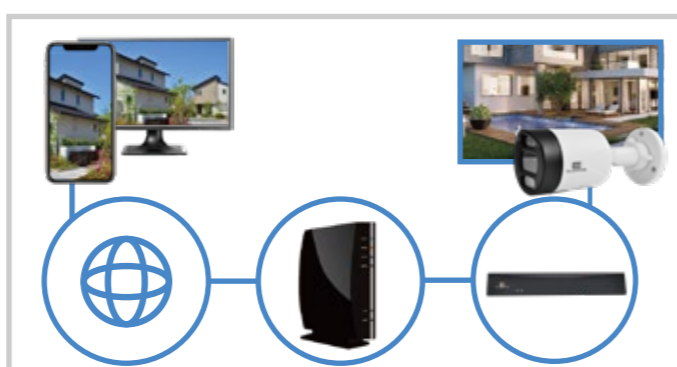

遠隔地から監視が可能

インターネット環境があれば外出先からでも監視が可能です。