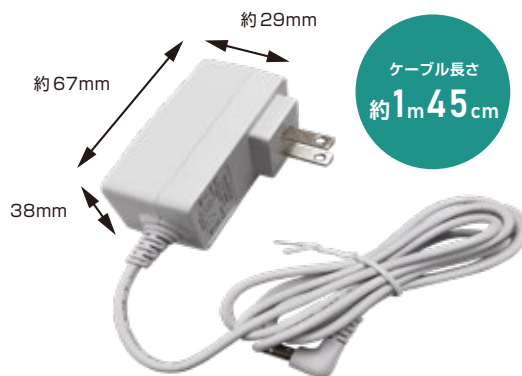

モニターサイズ
12.5インチ