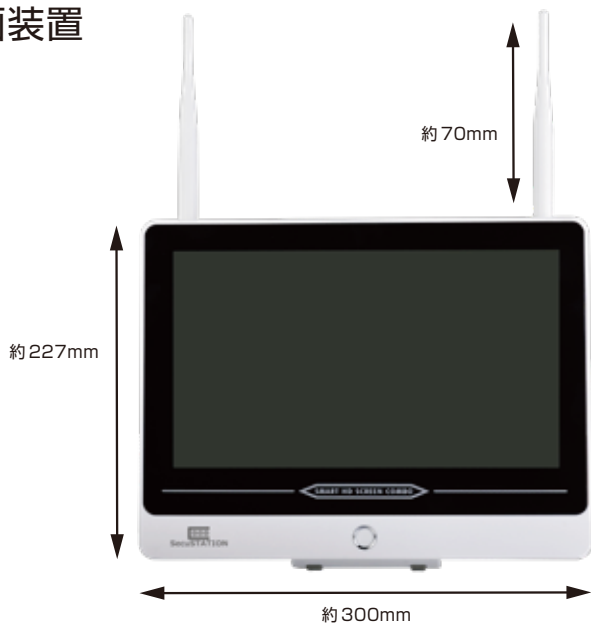

パンチルト型 **SecuGUARD D ZOOM** セキユガード D ズーム

ケーブル長さ
約**325**mm

パンチルト型 セキユガード D ズーム 台座

首振りドーム型 **SecuGUARD D UFO** セキユガード D UFO

ケーブル長さ
約**440**mm

首振りドーム型 セキユガード D UFO 台座

録画装置

モニターサイズ
12.5インチ