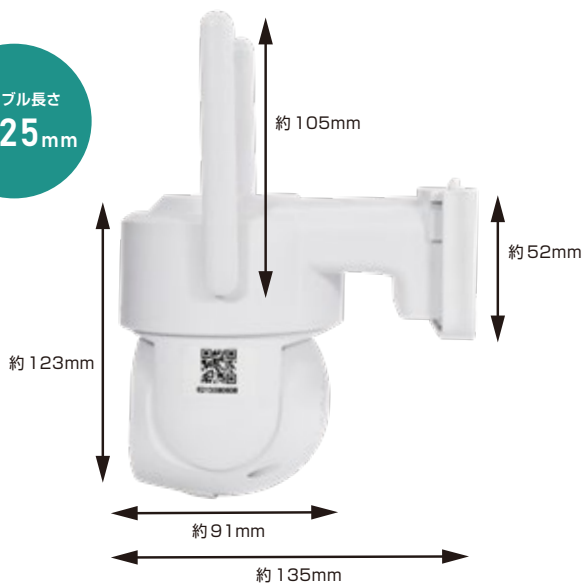

## パンチルト型 **SecuGUARD D 360** セキユガード D 360

## パンチルト型 **SecuGUARD D ZOOM** セキユガード D ズーム

ケーブル長さ  
約**325**mm