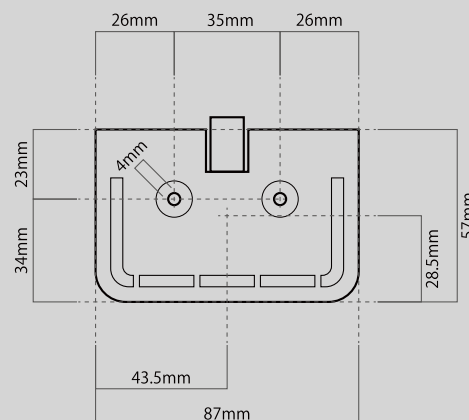

パンチルト型 セキユガード D ズーム 台座