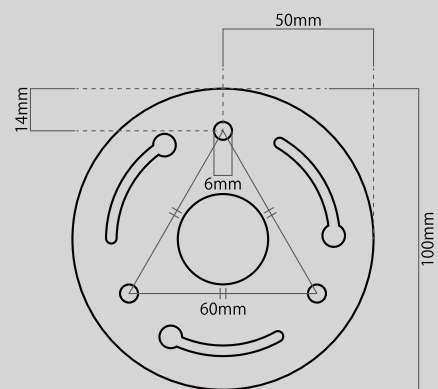

首振りドーム型 セキユガード D UFO 台座