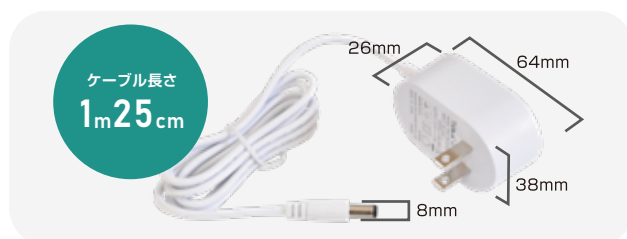

首振りドーム型

首振りドーム型 台座

録画装置