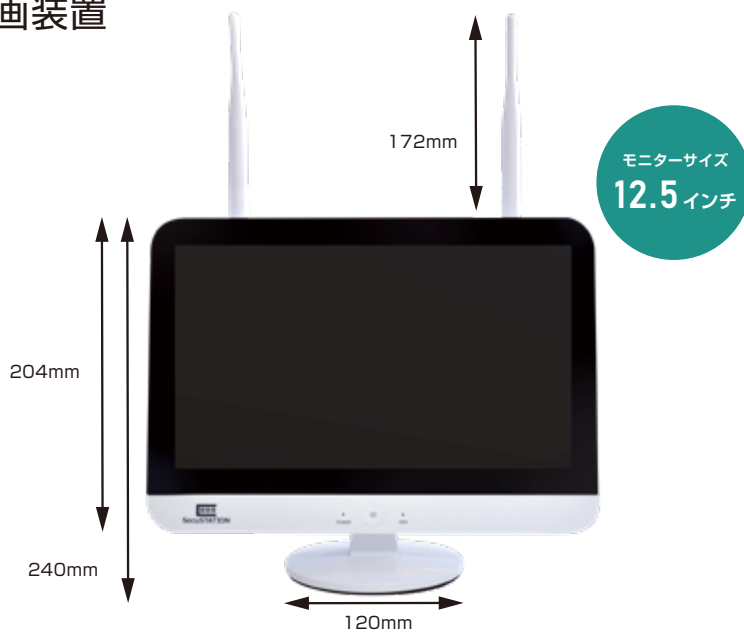

首振りドーム型

首振りドーム型 台座

録画装置