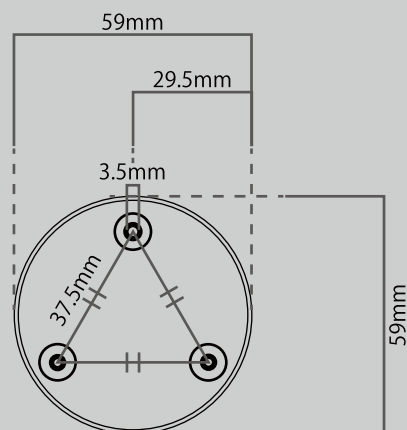

## ドーム型

ドーム型台座

バッテリー＋ソーラー型

バッテリー型 本体 台座

ソーラーパネル 台座

首振り型

首振り型 台座

ケーブル長さ