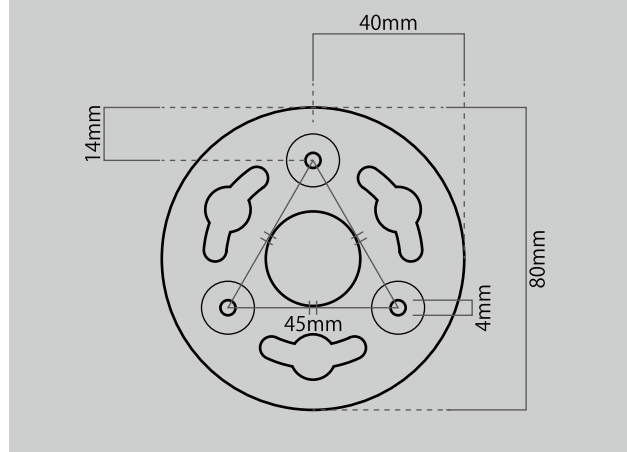

首振りドーム型

首振りドーム型 台座

録画装置