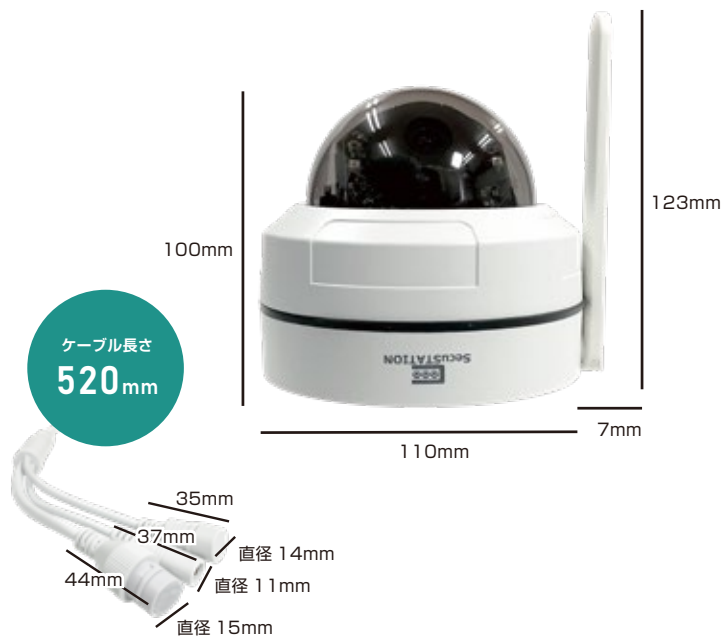

首振りドーム型

首振りドーム型 台座

録画装置