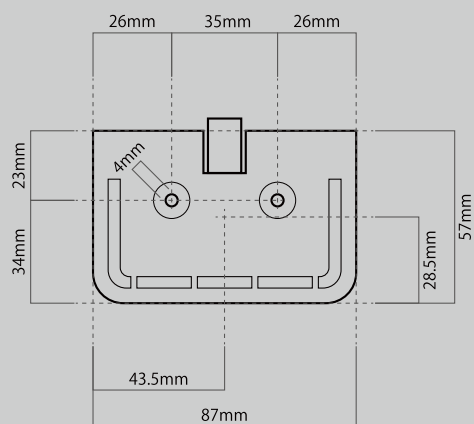

## ドーム型

ドーム型台座

バッテリー＋ソーラー型

バッテリー型 本体 台座

ソーラーパネル 台座

首振り型

首振り型 台座

ケーブル長さ