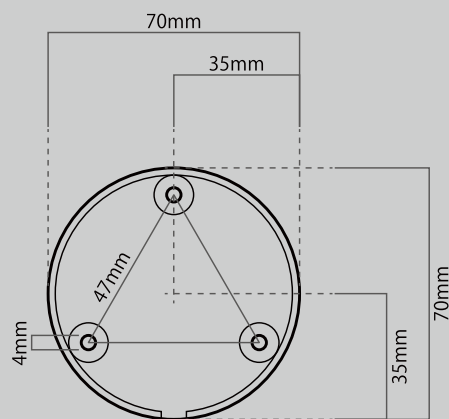

## ドーム型

ドーム型台座

バッテリー＋ソーラー型

バッテリー型 本体 台座

ソーラーパネル 台座

首振り型

首振り型 台座

ケーブル長さ