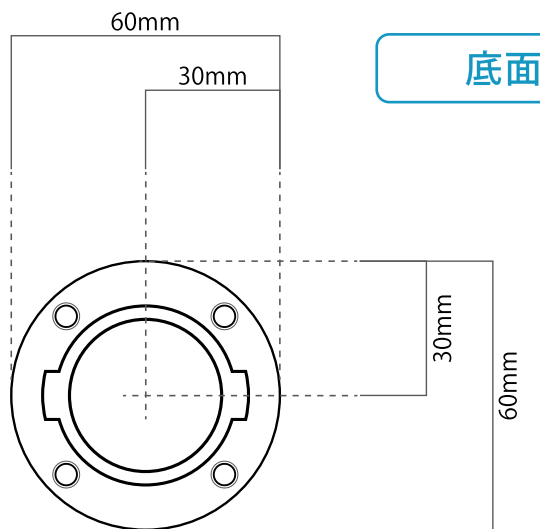

## 動きを検知してスマホでお知らせ

カメラに対象物が映るとスマホに通知する機能を搭載。動体検知・人型検知を用途にあわせてカスタマイズすることができます。

製品サイズ

底面

リセットボタン位置

AC アダプター (PSE 適合)

※ケーブルの長さは 2025/2/26 時点での情報です。予告なく変更する場合がございます。

1/4 インチねじ穴付き天吊り用台座取付方法