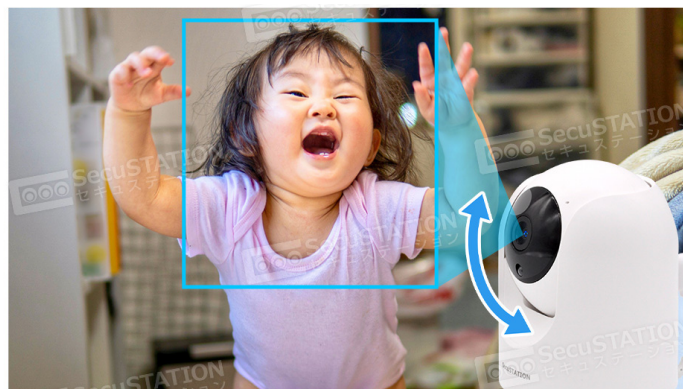

## 温度・湿度を確認できる

カメラに温湿度センサーが搭載されているからアプリでいつでもどこでも部屋の温度が確認できます。

**温度センサー**

離れた場所でも、暑さ寒さを確認できます。

**湿度センサー**

湿度の管理で熱中症や乾燥のしすぎを防げます。

**温度・湿度センサー**

※小数点以下の計測には対応しておりません。  
※測定方法違い等により、他の機器の表示とは異なる可能性があります。あくまで目安としてご活用ください。

## 自動追跡で動きを見逃さない

動いたものや人を追跡して上下左右の首振りをする機能を搭載。お子さまやペットの動きはもちろん、不審者の動きも見逃しません。