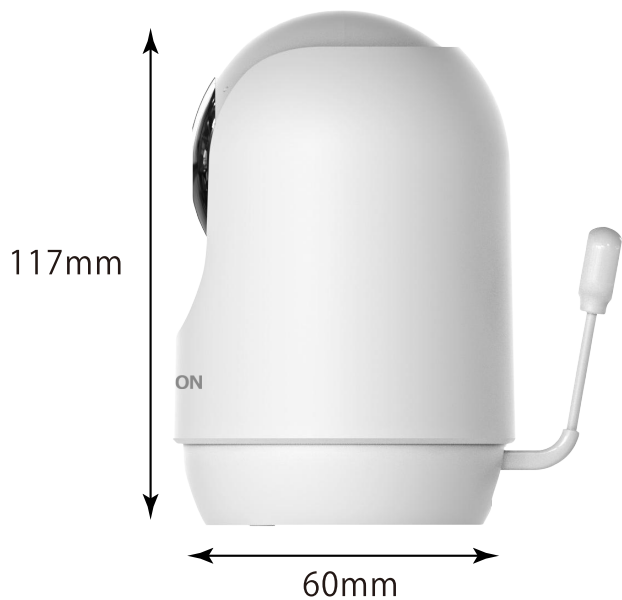

製品サイズ

底面

リセットボタン位置

AC アダプター (PSE 適合)

※ケーブルの長さは 2025/2/26 時点での情報です。予告なく変更する場合がございます。

1/4 インチねじ穴付き天吊り用台座取付方法

くぼみがある箇所

台座をカメラの底面のくぼみにはめ込みます。

ここを持つ

カメラの底面を持ち、台座を 90° 程時計回りに回します。
※かなり力が必要です。

1/4 インチねじの三脚などをついたら取付完了です。