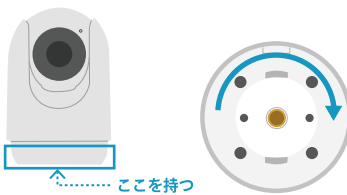

ここを持つ

カメラの底面を持ち、台座を 90° 程時計回りに回します。
※かなり力が必要です。