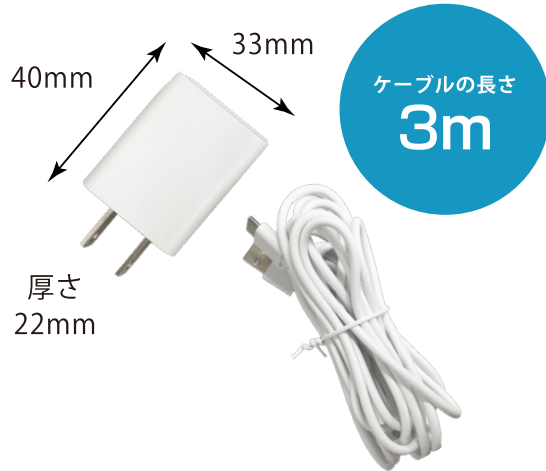

## 動きを検知してスマホでお知らせ

カメラに対象物が映るとスマホに通知する機能を搭載。動体検知・人型検知を用途にあわせてカスタマイズすることができます。

製品サイズ

底面

リセットボタン位置

AC アダプター (PSE 適合)

※ケーブルの長さは 2025/2/26 時点での情報です。予告なく変更する場合がございます。

1/4 インチねじ穴付き天吊り用台座取付方法

## 製品仕様

通称	カメラ M 温度計
型番	SC-MQ53(A)
画素数	300万画素 (3M)
視聴端末	スマートフォン (専用アプリ) ※パソコン視聴には非対応です。録画データをパソコンに転送して再生することは可能です。
アプリ名	CloudEdge
画角	水平88° 垂直48° 対角106°
撮影距離	約1m-∞
暗視撮影距離	最大約8m
内蔵マイク	搭載
内蔵スピーカー	搭載
暗視撮影機能	搭載 (不可視赤外線式 モノクロ撮影)
映像方式	H.265
解像度	2304×1296
アスペクト比	16:9
フレームレート	自動可変 ~20FPS
ストレージ	micro SDカード：最大128GBまで対応 ※FAT32形式でフォーマットされた、Class10以上の転送速度のもの
クラウドサービス	対応 (有料) ※アプリ開発元によるサービス提供となるため、弊社でのサポートは致しかねます。
録画方式	検知録画 (動体全てまたは人) / 常時録画
警報通知	人 (追跡対応) / 動体 / 音
その他機能	プライバシーモード (映像オフ) ・ 温度センサー (計測単位1.0°C・F) 等
LAN接続規格	IEEE802.11b/g/n (2.4GHz帯のみ) 有線LANケーブルでの接続には対応していません。 ※ご使用には必ずインターネット環境が必要です。
動作環境温度	-20°C~+50°C
動作環境湿度	0%~95% (結露無きこと)
供給電源	DC5V 1A (TYPE-C端子) 定格消費電力2.2W
寸法	110mm x 80mm x 80mm
パン角度	355°
チルト可動角度	120°
重量	約181g