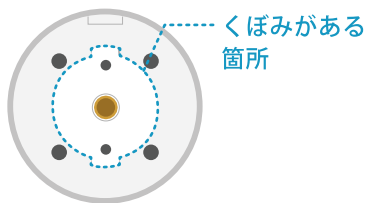

## 動きを検知してスマホでお知らせ

カメラに対象物が映るとスマホに通知する機能を搭載。動体検知・人型検知を用途にあわせてカスタマイズすることができます。

製品サイズ

底面

リセットボタン位置

AC アダプター (PSE 適合)

※ケーブルの長さは 2025/2/26 時点での情報です。予告なく変更する場合がございます。

1/4 インチねじ穴付き天吊り用台座取付方法