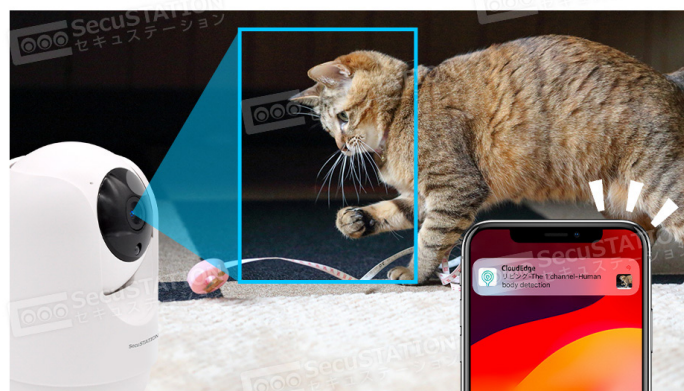

動きを検知してスマホでお知らせ

カメラに対象物が映るとスマホに通知する機能を搭載。動体検知・人型検知を用途にあわせてカスタマイズすることができます。