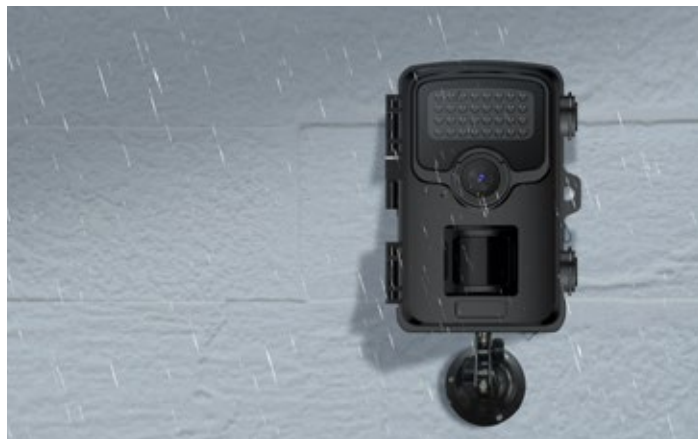

防犯カメラに必要な機能がすべて揃ったトレイルカメラ

カメラでの撮影機能だけでなく、液晶モニターも内蔵しているので撮影・録画・映像の確認まで全てこれ一台で行えます。乾電池駆動 & ネット環境不要で使用できるので、設置場所を選びません。

SC-ML65

4800 万画素

- ・赤外線センサー搭載
- ・乾電池駆動
- ・ソーラーパネル給電にも対応
- ・防水・防塵 (IP65)
- ・高画質 4800 万画素 ※静止画に限る
- ・スピーカー・マイク内蔵
- ・夜間暗視対応
- ・パソコン対応
- ・microSD カード録画 (16GB ~ 512GB)

電源・インターネットが不要だから簡単に設置ができる

配線が不要なので置くだけで設置が可能。また、ビス固定用のブラケットや固定用ベルトが付属しているので固定しての設置も簡単に行えます。

パソコンでも録画映像の確認が可能

付属のケーブルで簡単にパソコンでの録画映像の確認ができます。また、microSD カードをパソコンへ接続して録画映像を確認することも可能です。

日本語のメニュー画面と 日本語取扱説明書付き

設定画面のメニューは分かりやすい日本語。
操作・設定を誰でも簡単に設定できます。

ACアダプター

※ACアダプターは別売

ACアダプターから電源
を供給。外電源が確保で
きる状況下では、電池切
れの心配なく、最も安定
して運用する事が可能と
なります。 ※ACアダプターは別売

夜間撮影にも対応 暗視モードには自動切替

暗視撮影モードで夜間・暗所でのモノクロ撮影
も可能。最大で約10mまで暗視撮影をおこな
うことが可能です。

屋外でも使用できる 防塵防水仕様

防塵・防水規格IP65取得で雨や塵などに強く、
安心して屋外でも使用することができます。

製品仕様

型番	SC-ML65
静止画 解像度	48MP,42MP,28MP,20MP,16MP12MP,8MP,5MP
動画 解像度	3840x2160P,2688x1520P,1920x1080P,1280x720P,720x480P,640x480P
画角	水平88° 垂直47° 対角92°
赤外線照射距離	20m
内蔵マイク	対応
内蔵スピーカー	対応
PIRセンサー	検知距離最大20m 検知角度110°
防塵/防水	IP65
デイトライト機能	対応
ストレージ	micro SDカード：最大512GB
最長待機時間	最長8か月(撮影が無く待機状態を続けた場合) ※実稼働時は撮影やLEDの点灯等の動作状況や環境により大きく変動します
動作環境温度	-20~60°C
動作環境湿度	90%未満(結露無きこと)
電源	単三形アルカリ乾電池 4 または 8本(別売り)/ソーラーパネル(別売り)
寸法	136mm x 95.5mm x 73mm
重量	274g