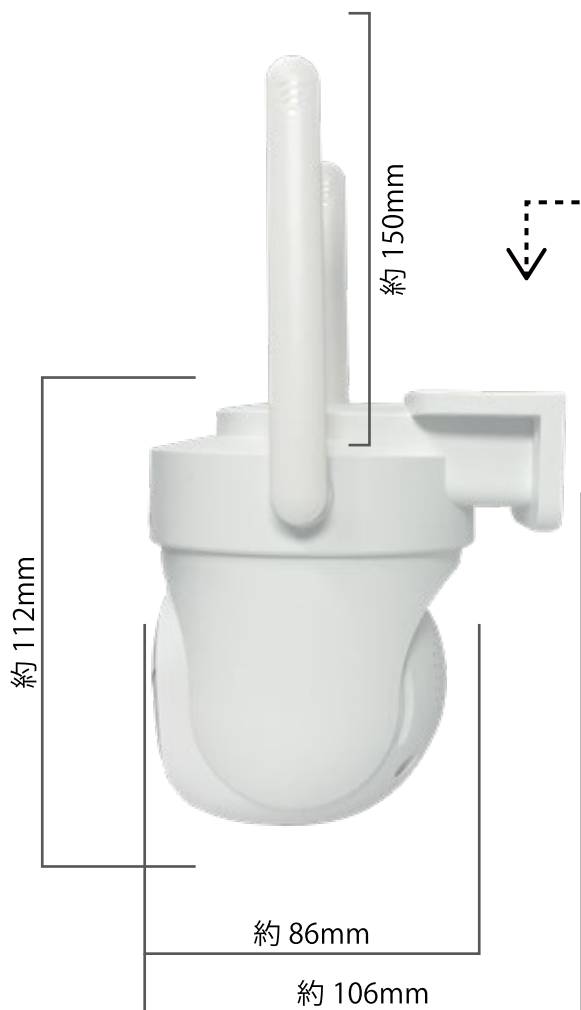

暗くなると暗視撮影(モノクロ)を行い、人や動きを検知したときだけフルカラー撮影

光と警告音で不審者を威嚇

検知時に14個の強力LEDを発光させるセンサーライト機能を搭載。スピーカー・マイクも搭載で、警告音と併せて不審者を威嚇します。

小型 USB 電源

お客様の声を反映して、電源アダプタを小型化できるUSBタイプに変更!より小型な、市販のUSBアダプタも使用できます。

製品サイズ

AC アダプター (PSE 適合)

リセットボタン位置

※ケーブルの長さは 2024/6/18 時点での情報です。
予告なく変更する場合がございます。

製品仕様

型番	SC-MF45A
画素数	500万画素(5MP)
視聴端末	スマートフォン(専用アプリ) ※PC視聴には非対応です。録画データをPCに転送して再生することは可能です。
アプリ名	CloudEdge
画角	水平89° 垂直48° 対角107°
パンチルト角度(首振り角度)	水平 350°, 垂直90°
内蔵マイク	搭載
内蔵スピーカー	搭載(警報機能搭載)
防塵防水	IP65
暗視撮影機能	カラー(白色LED点灯)またはモノクロ(赤外線照射)
暗視撮影距離	最大約20m
映像方式	H.264
最大解像度	2560×1920(16:9)
フレームレート	可変(平均20FPS)
ストレージ	micro SDカード:最大128GBまで対応 ※FAT32形式でフォーマットされた、Class10以上の転送速度のもの
録画方式	検知録画/常時録画
警報種類	人/動物/音声
Wi-Fi対応規格	IEEE802.11a/b/g/n(2.4GHz帯/5GHz帯)
動作環境温度	-10°C~55°C
動作環境湿度	10%~90%(結露無きこと)
供給電源	DC5V/1A(Type-C) ※必ずACアダプタで常時電源供給が必要です。 本製品は、オプションの電源延長ケーブルをご使用いただけません。
消費電力	最大5W
寸法	115mm x 110mm x 105mm
重量	約254g