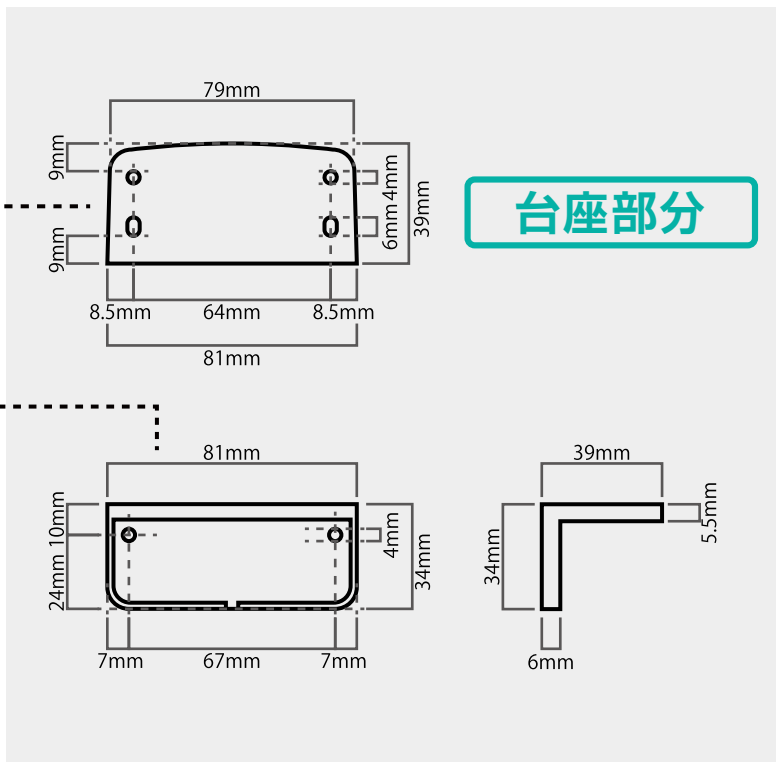

製品サイズ

AC アダプター (PSE 適合)

リセットボタン位置

※ケーブルの長さは 2024/6/18 時点での情報です。
予告なく変更する場合がございます。