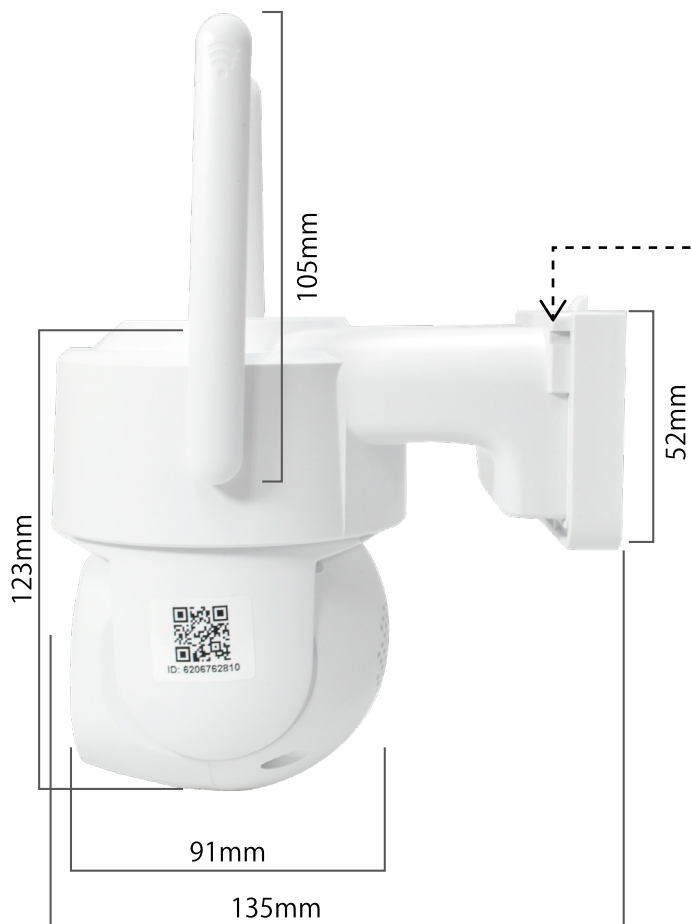

Wi-Fi5

一度の通信では**1つのデバイス**にしか情報を届けることができない

Wi-Fi6

一度の通信で**複数のデバイス**に情報を届けることができる

※Wi-Fi方式以外の原因で問題が発生している場合、改善しない場合があります。

製品サイズ

台座部分

ケーブルの長さ
400mm

リセットボタン位置

ACアダプター (PSE 適合)

※ケーブルの長さは 2025/4/15 時点での情報です。
予告なく変更する場合がございます。

製品仕様

通称	SecuGUARD D ZOOM(セキュガード Dズーム)
型番	SC-DG48
画素数	400万画素(4MP)
パンチルト角度(首振り角度)	水平 355°, 垂直90°
視聴端末	スマートフォン / PC
アプリ名	SC-View(スマホ) / EseeCloud(PC)
画角	水平89° 垂直48° 対角100°
撮影距離	約3m-∞
暗視撮影距離	最大約20m
内蔵マイク	搭載
内蔵スピーカー	搭載(警報機能搭載)
防塵/防水	IP66
暗視撮影機能	搭載(赤外線モノクロ撮影/防犯灯フルカラー撮影/赤外線&防犯灯スマート撮影)
映像方式	H.264/H.265
解像度	HD画質 2560×1440 / SD画質 1280×720
アスペクト比	16:9
フレームレート	15FPS
ストレージ	micro SDカード:最大128GBまで対応
クラウドサービス	対応(有料)※ご契約いただかなくてもカメラをご使用いただけます。
録画方式	検知録画/常時録画
警報通知	人(追跡対応)/動体
WiFi接続規格	IEEE802.11b/g/a/n/ac/ax(2.4GHz帯/5GHz帯) Wi-Fi6対応
動作環境温度	-10°C~+50°C
動作環境湿度	30%~80%(結露無きこと)
供給電源	DC12V 1A
寸法	126mm x 140mm x 105mm
重量	約354g