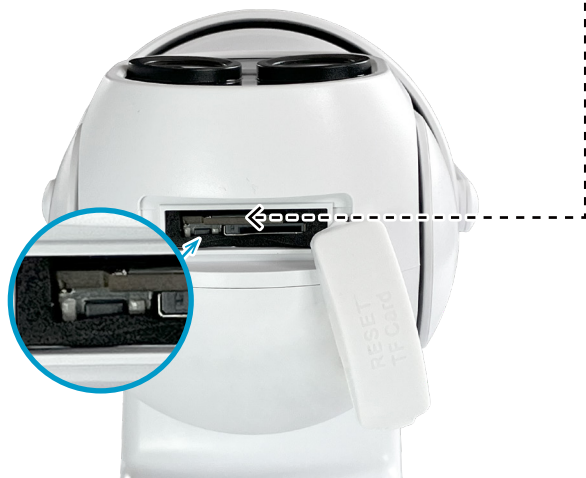

防犯灯搭載

セキュガードDズームはホワイトLEDを搭載。周囲を明るく照らし夜間もフルカラーで撮影が可能です。

最先端 Wi-Fi6 にも対応

最先端 Wi-Fi6 に対応し、従来のカメラより通信が繋がりがやすく早いだけでなく、安定してご使用いただけます。

従来のカメラだと...

繋がりにくく遅い
接続が切れやすい
新しいルーターに対応しない

Wi-Fi6対応なら

繋がりがやすく**速い!**
安定しやすい!
新しいルーターにも**対応!**

Wi-Fi5

一度の通信では**1つのデバイス**にしか情報を届けることができない

Wi-Fi6

一度の通信で**複数のデバイス**に情報を届けることができる

※Wi-Fi方式以外の原因で問題が発生している場合、改善しない場合があります。

製品サイズ

台座部分

ケーブルの長さ
400mm

リセットボタン位置

ACアダプター (PSE 適合)

※ケーブルの長さは 2025/4/15 時点での情報です。
予告なく変更する場合がございます。

製品仕様

通称	SecuGUARD D ZOOM(セキュガード Dズーム)
型番	SC-DG48
画素数	400万画素(4MP)
パンチルト角度(首振り角度)	水平 355°, 垂直90°
視聴端末	スマートフォン / PC
アプリ名	SC-View(スマホ) / EseeCloud(PC)
画角	水平89° 垂直48° 対角100°
撮影距離	約3m-∞
暗視撮影距離	最大約20m
内蔵マイク	搭載
内蔵スピーカー	搭載(警報機能搭載)
防塵/防水	IP66
暗視撮影機能	搭載(赤外線モノクロ撮影/防犯灯フルカラー撮影/赤外線&防犯灯スマート撮影)
映像方式	H.264/H.265
解像度	HD画質 2560×1440 / SD画質 1280×720
アスペクト比	16:9
フレームレート	15FPS
ストレージ	micro SDカード:最大128GBまで対応
クラウドサービス	対応(有料)※ご契約いただかなくてもカメラをご使用いただけます。
録画方式	検知録画/常時録画
警報通知	人(追跡対応)/動体
WiFi接続規格	IEEE802.11b/g/a/n/ac/ax(2.4GHz帯/5GHz帯) Wi-Fi6対応
動作環境温度	-10°C~+50°C
動作環境湿度	30%~80%(結露無きこと)
供給電源	DC12V 1A
寸法	126mm x 140mm x 105mm
重量	約354g