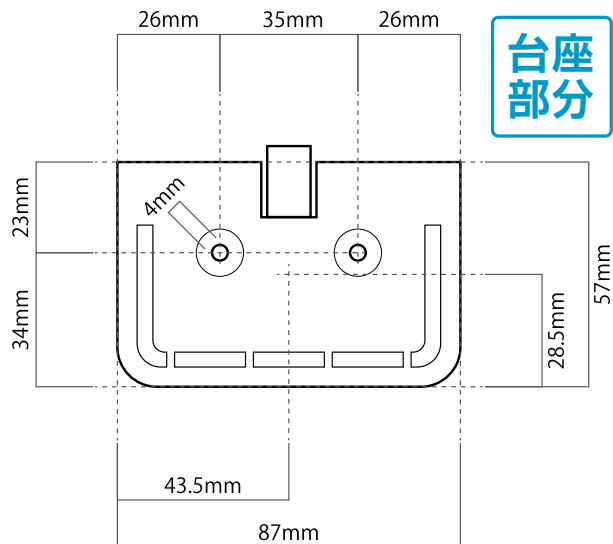

Wi-Fi5

一度の通信では**1つのデバイス**にしか情報を届けることができない

Wi-Fi6

一度の通信で**複数のデバイス**に情報を届けることができる

※Wi-Fi方式以外の原因で問題が発生している場合、改善しない場合があります。

製品サイズ

台座部分

ケーブルの長さ
400mm

リセットボタン位置

ACアダプター (PSE 適合)

※ケーブルの長さは 2025/4/15 時点での情報です。
予告なく変更する場合がございます。

製品仕様

通称	SecuGUARD D ZOOM(セキュガード Dズーム)
型番	SC-DG48
画素数	400万画素(4MP)
パンチルト角度(首振り角度)	水平 355°, 垂直90°
視聴端末	スマートフォン / PC
アプリ名	SC-View(スマホ) / EseeCloud(PC)
画角	水平89° 垂直48° 対角100°
撮影距離	約3m-∞
暗視撮影距離	最大約20m
内蔵マイク	搭載
内蔵スピーカー	搭載(警報機能搭載)
防塵/防水	IP66
暗視撮影機能	搭載(赤外線モノクロ撮影/防犯灯フルカラー撮影/赤外線&防犯灯スマート撮影)
映像方式	H.264/H.265
解像度	HD画質 2560×1440 / SD画質 1280×720
アスペクト比	16:9
フレームレート	15FPS
ストレージ	micro SDカード:最大128GBまで対応
クラウドサービス	対応(有料)※ご契約いただかなくてもカメラをご使用いただけます。
録画方式	検知録画/常時録画
警報通知	人(追跡対応)/動体
WiFi接続規格	IEEE802.11b/g/a/n/ac/ax(2.4GHz帯/5GHz帯) Wi-Fi6対応
動作環境温度	-10°C~+50°C
動作環境湿度	30%~80%(結露無きこと)
供給電源	DC12V 1A
寸法	126mm x 140mm x 105mm
重量	約354g