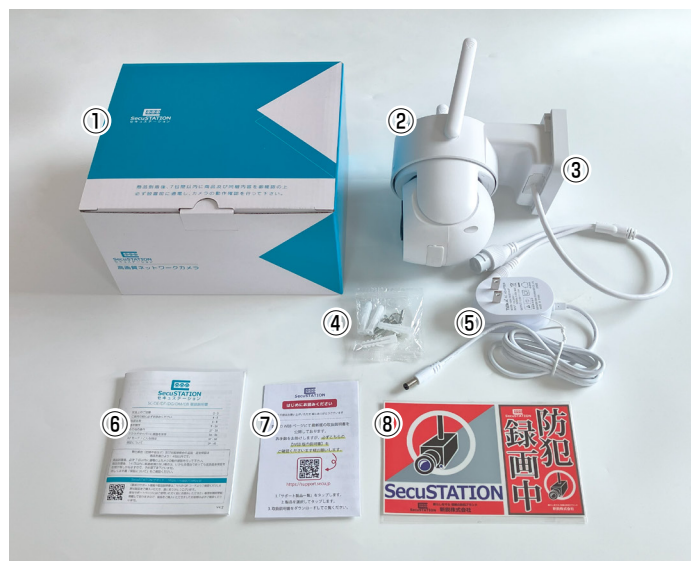

Wi-Fi5

一度の通信では**1つのデバイス**にしか情報を届けることができない

Wi-Fi6

一度の通信で**複数のデバイス**に情報を届けることができる

※Wi-Fi方式以外の原因で問題が発生している場合、改善しない場合があります。

製品サイズ

台座部分

ケーブルの長さ
400mm

リセットボタン位置

ACアダプター (PSE 適合)

※ケーブルの長さは 2025/4/15 時点での情報です。
予告なく変更する場合がございます。

製品仕様

通称	SecuGUARD D ZOOM(セキュガード Dズーム)
型番	SC-DG48
画素数	400万画素(4MP)
パンチルト角度(首振り角度)	水平 355°, 垂直90°
視聴端末	スマートフォン / PC
アプリ名	SC-View(スマホ) / EseeCloud(PC)
画角	水平89° 垂直48° 対角100°
撮影距離	約3m-∞
暗視撮影距離	最大約20m
内蔵マイク	搭載
内蔵スピーカー	搭載(警報機能搭載)
防塵/防水	IP66
暗視撮影機能	搭載(赤外線モノクロ撮影/防犯灯フルカラー撮影/赤外線&防犯灯スマート撮影)
映像方式	H.264/H.265
解像度	HD画質 2560×1440 / SD画質 1280×720
アスペクト比	16:9
フレームレート	15FPS
ストレージ	micro SDカード:最大128GBまで対応
クラウドサービス	対応(有料)※ご契約いただかなくてもカメラをご使用いただけます。
録画方式	検知録画/常時録画
警報通知	人(追跡対応)/動体
WiFi接続規格	IEEE802.11b/g/a/n/ac/ax(2.4GHz帯/5GHz帯) Wi-Fi6対応
動作環境温度	-10°C~+50°C
動作環境湿度	30%~80%(結露無きこと)
供給電源	DC12V 1A
寸法	126mm x 140mm x 105mm
重量	約354g

付属品

1. 化粧箱
2. カメラ本体
3. 固定用台座
4. ビス・アンカー・リセットピン
5. 電源 AC アダプター
6. 取扱説明書
7. サポートへのご案内
8. 防犯ステッカー

関連ソフト・アプリ

「SC-View」
iPhone/Android 用アプリ

「Esse Cloud」
パソコン用
監視ソフト