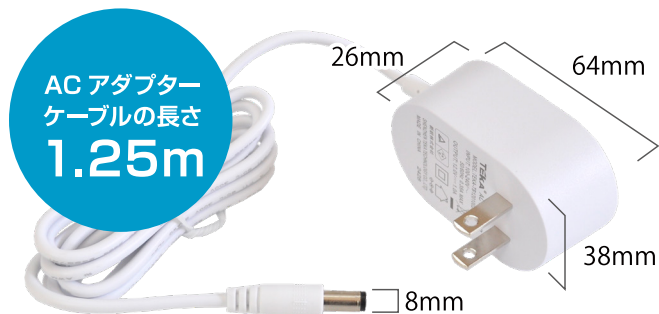

Wi-Fi5

一度の通信では**1つのデバイス**にしか情報を届けることができない

Wi-Fi6

一度の通信で**複数のデバイス**に情報を届けることができる

※Wi-Fi方式以外の原因で問題が発生している場合、改善しない場合があります。

製品サイズ

台座部分

ケーブルの長さ
400mm

リセットボタン位置

ACアダプター (PSE 適合)

※ケーブルの長さは 2025/4/15 時点での情報です。
予告なく変更する場合がございます。

製品仕様

通称	SecuGUARD D ZOOM(セキュガード Dズーム)
型番	SC-DG48
画素数	400万画素(4MP)
パンチルト角度(首振り角度)	水平 355°, 垂直90°
視聴端末	スマートフォン / PC
アプリ名	SC-View(スマホ) / EseeCloud(PC)
画角	水平89° 垂直48° 対角100°
撮影距離	約3m-∞
暗視撮影距離	最大約20m
内蔵マイク	搭載
内蔵スピーカー	搭載(警報機能搭載)
防塵/防水	IP66
暗視撮影機能	搭載(赤外線モノクロ撮影/防犯灯フルカラー撮影/赤外線&防犯灯スマート撮影)
映像方式	H.264/H.265
解像度	HD画質 2560×1440 / SD画質 1280×720
アスペクト比	16:9
フレームレート	15FPS
ストレージ	micro SDカード:最大128GBまで対応
クラウドサービス	対応(有料)※ご契約いただかなくてもカメラをご使用いただけます。
録画方式	検知録画/常時録画
警報通知	人(追跡対応)/動体
WiFi接続規格	IEEE802.11b/g/a/n/ac/ax(2.4GHz帯/5GHz帯) Wi-Fi6対応
動作環境温度	-10°C~+50°C
動作環境湿度	30%~80%(結露無きこと)
供給電源	DC12V 1A
寸法	126mm x 140mm x 105mm
重量	約354g