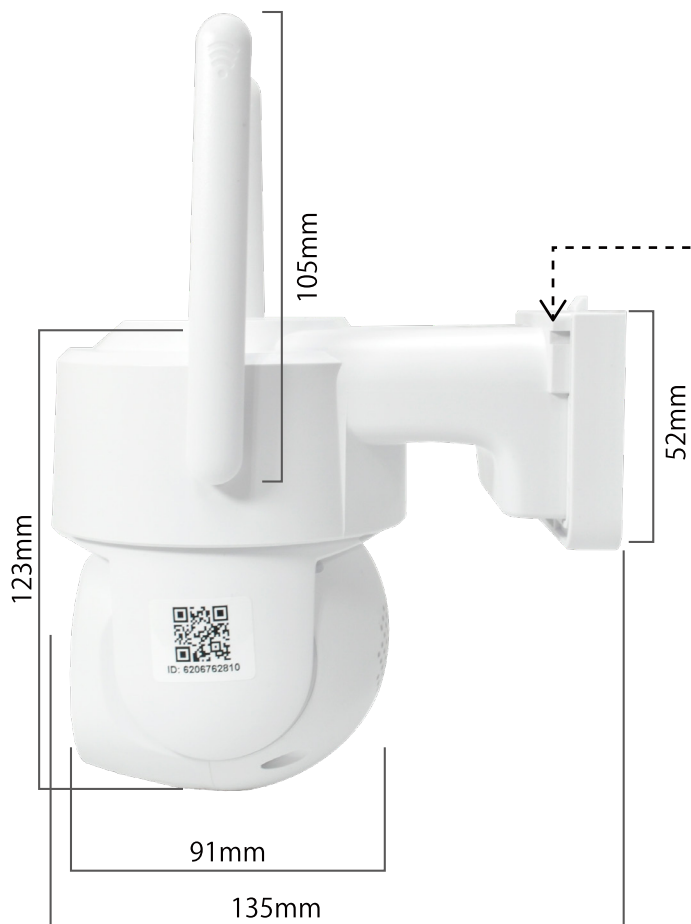

一度の通信では**1つのデバイス**にしか情報を届けることができない

Wi-Fi6

一度の通信で**複数のデバイス**に情報を届けることができる

※Wi-Fi方式以外の原因で問題が発生している場合、改善しない場合があります。

製品サイズ

ケーブルの長さ  
400mm

リセットボタン位置

ACアダプター (PSE 適合)

## 製品仕様

通称	SecuGUARD セキュガード D 360 (500万画素)
型番	SC-DF45
画素数	500万画素 (5MP)
パンチルト角度 (首振り角度)	水平 350° , 垂直90°
視聴端末	スマートフォン / PC
アプリ名	SC-View
画角	水平89° 垂直48° 対角105°
撮影距離	約3m-∞
暗視撮影距離	最大約20m
内蔵マイク	搭載
内蔵スピーカー	搭載 (警報機能搭載)
防塵/防水	IP65
暗視撮影機能	搭載 (赤外線モノクロ撮影/防犯灯フルカラー撮影/赤外線&防犯灯スマート撮影)
映像方式	H.264/H.265
解像度	HD画質 2880x1620 / SD画質 800x448
アスペクト比	16:9
フレームレート	15FPS
ストレージ	micro SDカード：最大128GBまで対応 ※FAT32形式でフォーマットされた、Class10以上の転送速度のもの
クラウドサービス	対応 (有料) ※ご契約いただかなくてもカメラをご使用いただけます。
録画方式	検知録画/常時録画
警報通知	人 (追跡対応) / 動体
WiFi接続規格	IEEE802.11b/g/a/n/ac/ax (2.4GHz帯/5GHz帯) Wi-Fi6対応
動作環境温度	-10℃~+55℃
動作環境湿度	10%~90% (結露無きこと)
供給電源	DC12V 1A
寸法	129mm x 141mm x 92mm
重量	約328g