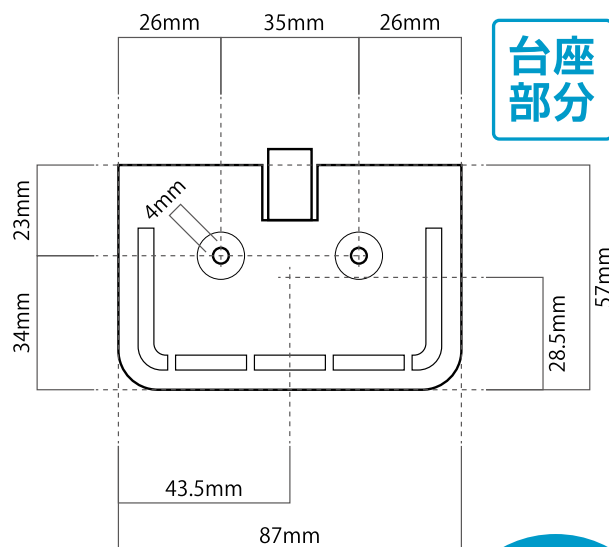

一度の通信では**1つのデバイス**にしか情報を届けることができない

Wi-Fi6

一度の通信で**複数のデバイス**に情報を届けることができる

※Wi-Fi方式以外の原因で問題が発生している場合、改善しない場合があります。

製品サイズ

ケーブルの長さ  
400mm

リセットボタン位置

ACアダプター (PSE 適合)

※ケーブルの長さは2025/2/25時点での情報です。  
予告なく変更する場合がございます。

## 製品仕様

通称	SecuGUARD セキュガード D 360 (500万画素)
型番	SC-DF45
画素数	500万画素 (5MP)
パンチルト角度 (首振り角度)	水平 350° , 垂直90°
視聴端末	スマートフォン / PC
アプリ名	SC-View
画角	水平89° 垂直48° 対角105°
撮影距離	約3m-∞
暗視撮影距離	最大約20m
内蔵マイク	搭載
内蔵スピーカー	搭載 (警報機能搭載)
防塵/防水	IP65
暗視撮影機能	搭載 (赤外線モノクロ撮影/防犯灯フルカラー撮影/赤外線&防犯灯スマート撮影)
映像方式	H.264/H.265
解像度	HD画質 2880x1620 / SD画質 800x448
アスペクト比	16:9
フレームレート	15FPS
ストレージ	micro SDカード：最大128GBまで対応 ※FAT32形式でフォーマットされた、Class10以上の転送速度のもの
クラウドサービス	対応 (有料) ※ご契約いただかなくてもカメラをご使用いただけます。
録画方式	検知録画/常時録画
警報通知	人 (追跡対応) / 動体
WiFi接続規格	IEEE802.11b/g/a/n/ac/ax (2.4GHz帯/5GHz帯) Wi-Fi6対応
動作環境温度	-10℃~+55℃
動作環境湿度	10%~90% (結露無きこと)
供給電源	DC12V 1A
寸法	129mm x 141mm x 92mm
重量	約328g