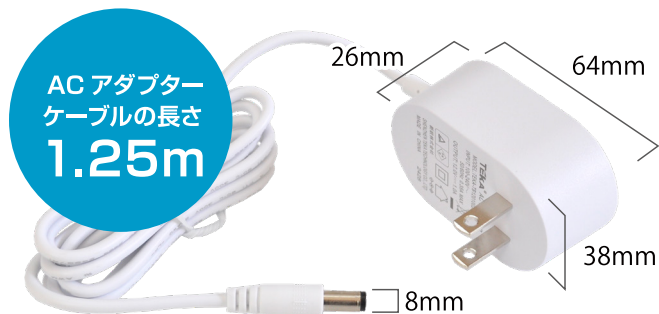

一度の通信では**1つのデバイス**にしか情報を届けることができない

Wi-Fi6

一度の通信で**複数のデバイス**に情報を届けることができる

※Wi-Fi方式以外の原因で問題が発生している場合、改善しない場合があります。

製品サイズ

ケーブルの長さ  
400mm

リセットボタン位置

ACアダプター (PSE 適合)