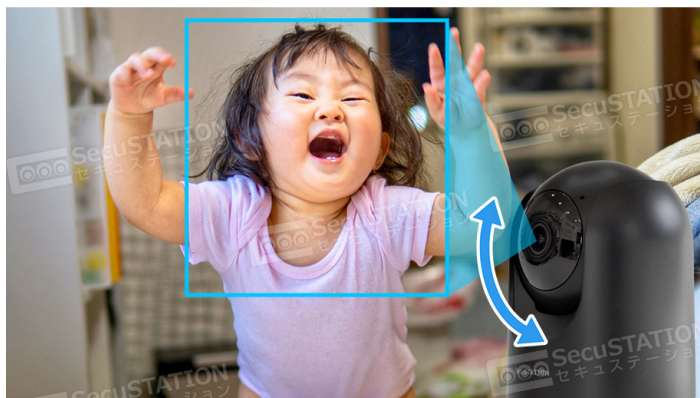

## 500万画素&300万画素

見守りカメラの中では最高クラスの500万画素を可能にしました。デジタルズームでより細部まで鮮明に映すことが可能に。

※500万画素はカメラのD高画質 (SC-DC55(B)) のみとなります。

## 自動追跡で動きを見逃さない

人型のみを追跡して上下左右の首振りをする機能を搭載。お子さまの動きはもちろん、不審者の動きも見逃しません。

※自動追跡可能なのは人型のみです。

## ワンタッチで通話

カメラのボタンを押すことで、登録したスマホに通話をかけることができます。