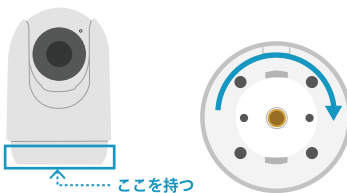

SC-DC53(B)/DC55(B)

AC アダプター (PSE 適合)

※ケーブルの長さは 2025/2/25 時点での情報です。予告なく変更する場合がございます。

1/4 インチねじ穴付き天吊り用台座取付方法

台座をカメラの底面のくぼみにはめ込みます。

カメラの底面を持ち、台座を 90° 程時計回りに回します。  
※かなり力が必要です。

1/4 インチねじの三脚などをつけたら取付完了です。

### 300万画素モデル

型番	SC-DC53 (B)
画素数	300万画素(3MP)
視聴端末	スマートフォン / パソコン
アプリ名	SC-View(スマホ) / EseeCloud(パソコン)
画角	水平79° 垂直40° 対角95°
撮影距離	約6m-∞
暗視撮影距離	最大約15m
内蔵マイク	搭載
内蔵スピーカー	搭載 (警報機能搭載)
暗視撮影機能	搭載 (不可視赤外線式 モノクロ撮影)
映像方式	H.264/H.265
解像度	HD画質 2304×1296 / SD画質 800×448
アスペクト比	16:9
フレームレート	15FPS
ストレージ	micro SDカード：最大128GBまで対応 ※FAT32形式でフォーマットされた、Class10以上の転送速度のもの
クラウドサービス	対応 (有料) ※ご契約いただかなくてもカメラをご使用いただけます。
録画方式	検知録画/常時録画
警報通知	人 (追跡対応) / 動物
WiFi接続規格	IEEE802.11b/g/n (2.4GHz帯/5GHz帯) 有線LANケーブルでの接続には対応していません。 ※ご使用には必ずインターネット環境が必要です。
動作環境温度	-10℃～+55℃
動作環境湿度	10%～90% (結露無きこと)
供給電源	DC5V 1A (Type-C端子)
寸法	110mm x 75mm x 75mm
パン角度	350°
チルト可動角度	110°
重量	180g