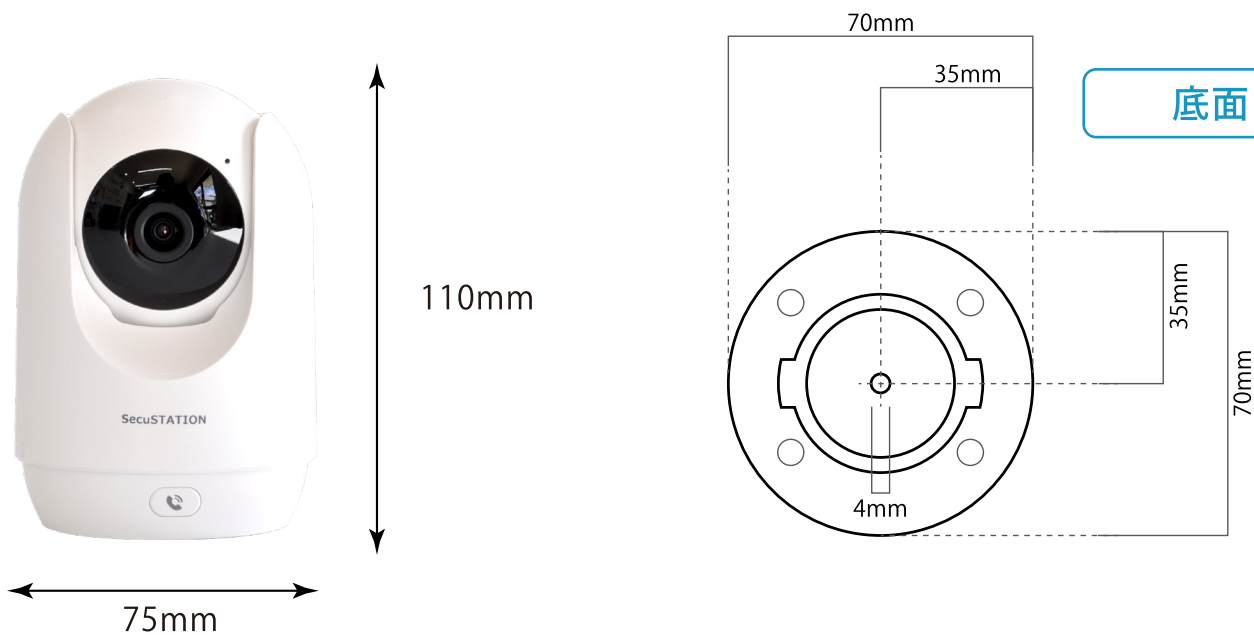

## 設置場所にネット環境がなくても使用可能

APモードの電波が届く範囲であればスマホから映像の視聴・操作ができます。

※カメラの初期設定時にはWi-Fiが必要です。

※接続可能な範囲は環境によって変動致します。

※APモードはスマホのみ使用可能です。

※APモードでは遠隔地からの監視や操作、クラウド録画などのインターネット環境を必要とする機能がご利用いただけません。

製品サイズ

リセットボタン位置