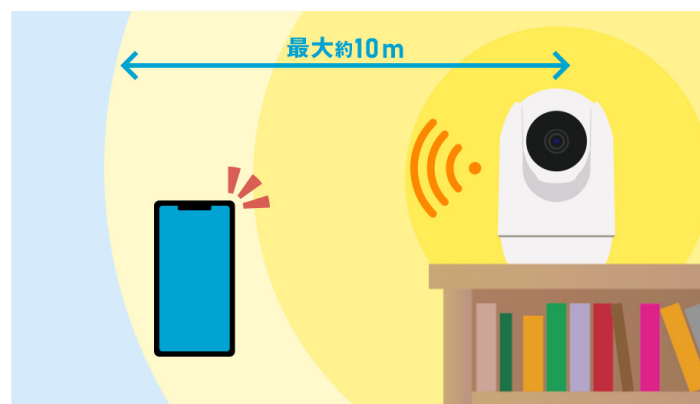

## 設置場所にネット環境がなくても使用可能

APモードの電波が届く範囲であればスマホから映像の視聴・操作ができます。

※カメラの初期設定時にはWi-Fiが必要です。

※接続可能な範囲は環境によって変動致します。

※APモードはスマホのみ使用可能です。

※APモードでは遠隔地からの監視や操作、クラウド録画などのインターネット環境を必要とする機能がご利用いただけません。

製品サイズ

リセットボタン位置