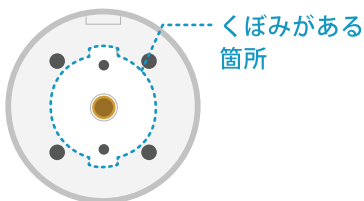

1/4 インチねじ穴付き天吊り用台座取付方法

台座をカメラの底面のくぼみにはめ込みます。