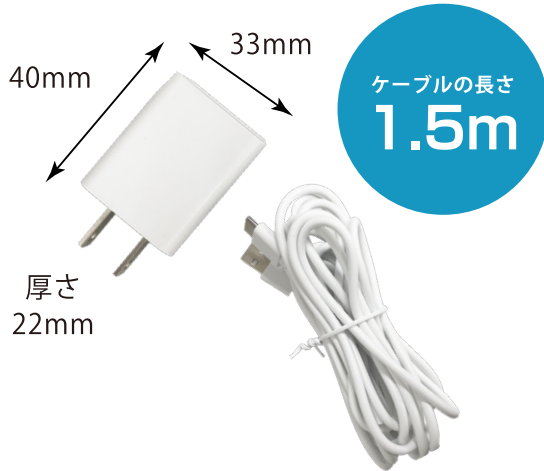

AC アダプター (PSE 適合)

※ケーブルの長さは 2025/2/25 時点での情報です。予告なく変更する場合がございます。