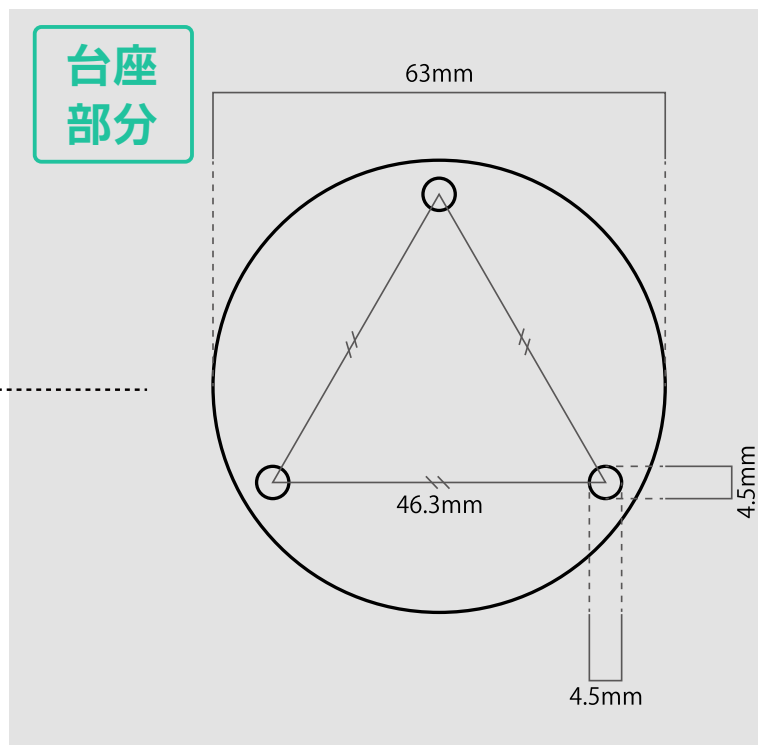

製品サイズ

台座
部分

AC アダプター (PSE 適合)

ケーブルの長さ
約 1m

※ケーブルの長さは 2023/5/12 時点での情報です。
予告なく変更する場合がございます。

関連ソフト・アプリ

「iCSee」
スマートフォンアプリ

「SC-CAM On-line」
パソコン用ソフト