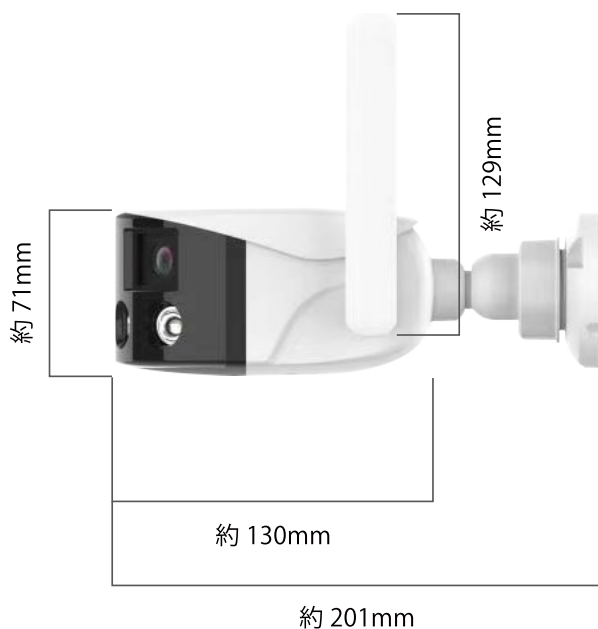

高画質 400万画素

高画質なフルHDカメラを2つ搭載
3840×1080の鮮明で超ワイドな映像を
視聴・録画できます。

スピーカー内蔵

スマートフォンの会話ボタンを押しながら喋り、カメラのスピーカーを通して遠隔で呼びかけることが可能。さらに検知時に自動で警報音を鳴らすこともできます。また、警報音ではなく録音した音声を鳴らすことも可能です。

*録音可能時間は4秒です。

マイク内蔵

マイクを内蔵しているから、音声付きで映像を視聴できます。録画も音声付きだから、音の証拠を残すことも可能です。

*集音機能はございません。

製品サイズ

台座
部分

AC アダプター (PSE 適合)

ケーブルの長さ
約 1m

※ケーブルの長さは 2023/5/12 時点での情報です。
予告なく変更する場合がございます。

関連ソフト・アプリ

「iCSee」
スマートフォンアプリ

「SC-CAM On-line」
パソコン用ソフト

製品仕様

型番	SC-BW84
画素数	200万画素(2MP)×2=400万画素(4MP)
視聴端末	スマートフォン(専用アプリ) ※PC視聴には非対応です。録画データをPCに転送して再生することは可能です。
アプリ名	iCSee
画角	水平 約180°/垂直 約40°
撮影距離	約10m-∞
内蔵マイク	搭載
内蔵スピーカー	搭載(警報機能搭載)
防塵/防水	IP66
暗視撮影機能	カラー(白色LED点灯)またはモノクロ(赤外線照射)
映像方式	H.265
最大解像度	3648 × 1080
フレームレート	12FPS
ストレージ	micro SDカード: 最大128GBまで対応 ※カメラでフォーマットが必要です。
録画方式	警報録画(人または、動物)/常時録画
警報種類	人/動物
LAN接続規格	IEEE802.11b/g/n(2.4GHz帯のみ)または、有線LAN ※APモード対応
動作環境温度	-10 ~ 60℃
動作環境湿度	90%未満(結露無きこと)
供給電源	DC12V/1A
消費電力	最大 5W
暗視撮影距離	約30m
寸法	124mm x 72mm x 201mm
重量	約374g