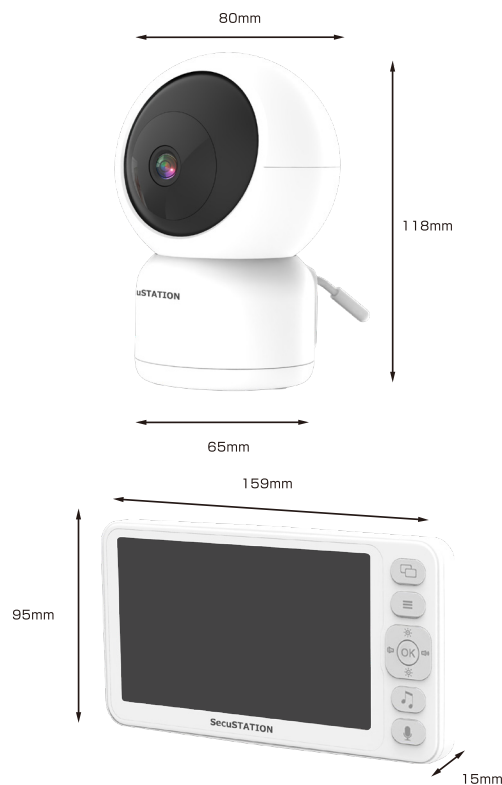

難しい設定が不要&ネット環境不要なベビーモニター

SC-BB53K

265万画素

温度センサー

カメラ本体の温度センサーで部屋の温度がわかる

カメラ本体に温度センサーを搭載しているため、お部屋が適切な温度かモニターで確認することができます。

接続方法の紹介

接続方法についてご紹介した動画をご視聴頂けます。

Point 3

モニターから遠隔操作で
カメラの向きを変えられる

モニターを操作して、カメラの角度を上下左右に調整できるので赤ちゃんの様子を見逃しません

Point 4

しっかり撮影できる
265万画素

映像は265万画素だから表情までしっかり鮮明に撮影できます

製品仕様

型番	SC-BB53C カメラ
画素数	265万
画角	水平70° 垂直60° 対角110°
夜間撮影範囲	最大5m
マイク	内蔵
スピーカー	内蔵
デイナイト機能	対応
最大解像度	1920×1080
ストレージ	microSDカード最大128GBまで対応
動作環境温度	-10°C～50°C
電源	DC 5V 1.5A
消費電力	最大3W
寸法	80mm (カメラ部分) × 65mm (底辺) × 118mm
重量	180g

型番	SC-BB53K(モニター)
モニターサイズ	5インチ
マイク	内蔵
スピーカー	内蔵
ストレージ	microSDカード最大128GBまで対応
動作環境温度	-10°C～+60°C
電源	DC5V2A
消費電力	最大4W
寸法	159mm × 95mm × 15mm
重量	235g
バッテリー容量	3600mAh

付属品

- ① カメラ本体
- ② モニター本体
- ③ 専用箱
- ④ AC アダプター (Type-C)
- ⑤ 固定用台座
- ⑥ 固定用ビス・アンカー
- ⑦ サポートへのご案内
- ⑧ 防犯ステッカー
- ⑨ ご使用前にお読みください
- ⑩ 取扱説明書 (保証書)