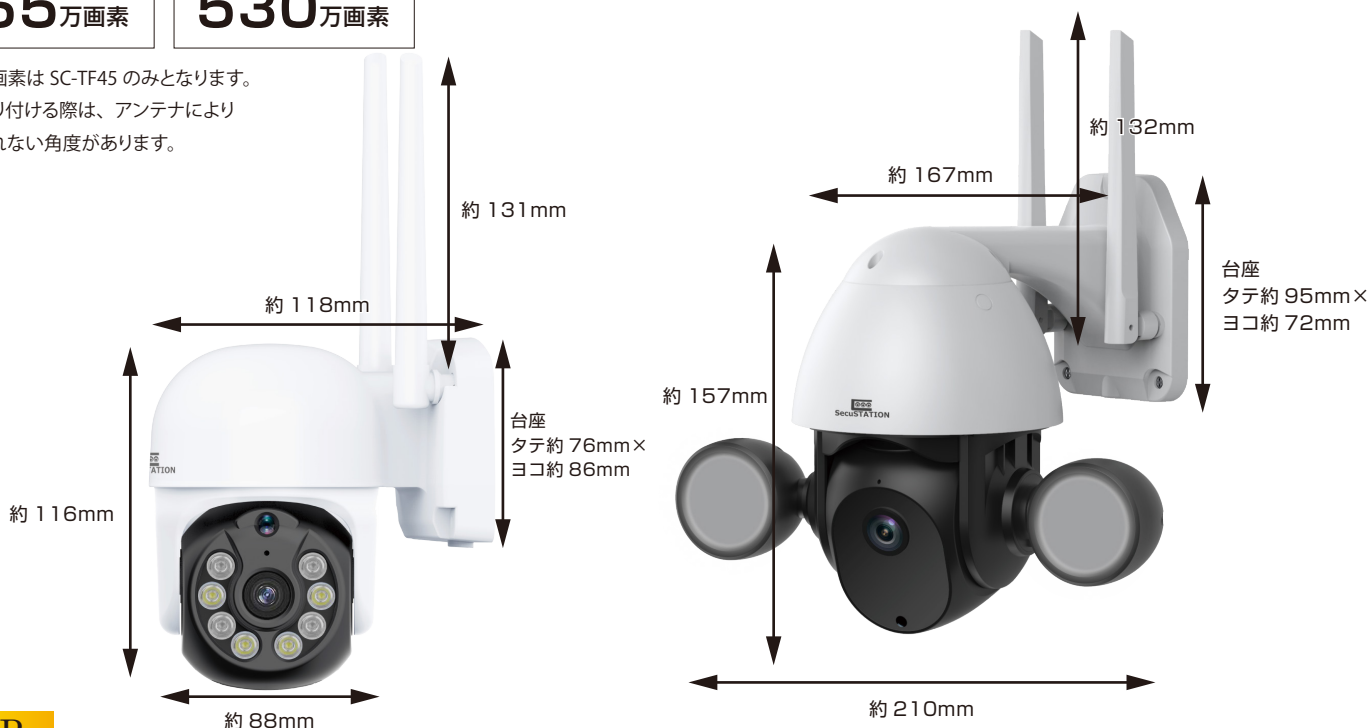

## 発光 LED で 24 時間フルカラー撮影が可能

高画質 530 万画素で、自動追跡・パンチルトに対応しており、死角なしで運用できます。

※当製品はクラウド録画非対応です。予めご了承ください。

## SC-TF43 / SC-TF45 / SC-TG43

**365**万画素

**530**万画素

※530 万画素は SC-TF45 のみとなります。

※壁に取り付ける際は、アンテナにより  
向けられない角度があります。

**3MP**  
**1296**

- ・パンチルト機能
- ・発光 LED 搭載で 24 時間フルカラー撮影可能
- ・防水・防塵 (IP65)
- ・Wi-Fi / 有線 LAN 対応
- ・暗視対応 ・マイク内蔵
- ・デジタルズーム機能 ・明暗センサー
- ・スピーカー内蔵
- ・SD カード録画 (16GB ~ 128GB)
- ・動体検知 (エリア選択設定・通常設定)
- ・動体検知時スマートフォンプッシュ通知
- ・静止画撮影
- ・遠隔監視用専用アプリ (iOS、Android)

## 製品仕様

型番	SC-TF43 / SC-TF45
画素数	365万画素 / 530万画素
画角	水平86° / 垂直46° / 対角104°
撮影距離	約2m-∞
撮影照度	0Lux以上 (赤外線撮影時)
赤外線照射距離	10m
内蔵マイク	対応
内蔵スピーカー	対応
防塵/防水	IP65
デイナイト機能	対応
DNR	2D/3D DNR
WDR	DWDR
映像圧縮	H.264、H.265
音声符号化	G.711A
最大解像度	2304×1296 16fps
ストレージ	micro SDカード：最大128GB (※Class10以上)
録画	人、動体、音声検知/マニュアル/スケジュール
無線LAN	2.4G IEEE802.11 b/g/n (※Wi-Fi 5GHz非対応)
有線LAN	RJ45 10/100M
ONVIF	非対応
動作環境温度	-10°C~60°C
動作環境湿度	90%未満
電源	DC12V/2A
消費電力	24W
寸法	180mm x 190mm x 115mm
重量	550g