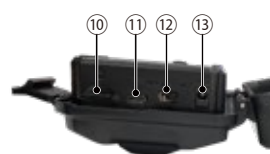

コンパクトサイズだから
威圧感なく設置可能

高さ 11cm・幅 9cm と超コンパクトサイズの
トレイルカメラ登場!
より威圧感なく設置することが可能となりました。

製品紹介ページ

製品の詳細情報をご覧ください。

これ一台で 必要な機能がすべて揃う

カメラでの撮影機能だけでなく、液晶モニターも内蔵しているので撮影・録画・映像の確認まで全てこれ一台で行えます

2000万画素の 超高解像度

当社のトレイルカメラなら証拠画像を超鮮明に残せる2000万画素で、車のナンバーや人の表情なども確認することが可能です

※静止画に限る

防塵防水仕様で 屋外でも使用できる

防塵・防水規格 IP65 で雨や塵などに強く安心して屋外でも使用することができます

※1ファイバ2994まで
動画モードと静止画モードを合わせてお使いすることもできます

インターバル撮影も可能

設定した間隔で動画または静止画を自動撮影できます。観測などにも役立ちます。

例) 植物の定点観察にも活用いただけます!

SC-ML63 の開いた状態

- ① 乾電池ボックス
- ② メニューボタン
- ③ OK ボタン
- ④ 再生ボタン
- ⑤ 上ボタン
- ⑥ 下ボタン
- ⑦ ショットボタン

下側 (開いた状態)

- ⑩ micro カード差込口 SD
- ⑪ USB ポート
- ⑫ 電源スイッチ
- ⑬ 電源差込口

下側 (閉じた状態)

- ⑭ 電源差込口
- ⑮ 固定用ブラケット穴

カメラ付属品

- ① カメラ本体
- ② 六角レンチ
- ③ 固定用具 (ビス×3本・アンカー×3本)
- ④ 固定用ブラケット
- ⑤ 固定用ベルト
- ⑥ USB ケーブル
- ⑦ 防犯ステッカー
- ⑧ マニュアル (日本語)
- ⑨ サポートへのご案内