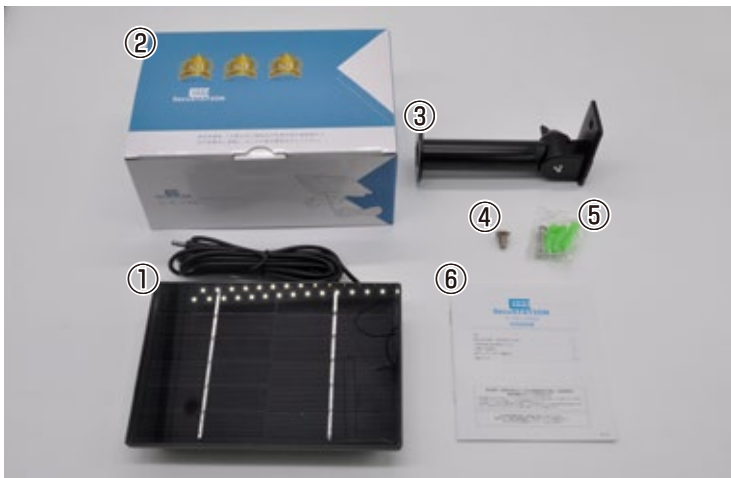

※静止画に限る

防塵防水仕様で 屋外でも使用できる

防塵・防水規格 IP65 で雨や塵などに強く安心して屋外でも使用することができます

※1ファイバ2994まで
動画モードと静止画モードを合わせてお使いすることもできます

インターバル撮影も可能

設定した間隔で動画または静止画を自動撮影できます。観測などにも役立ちます。

例) 植物の定点観察にも活用いただけます!

SC-ML63 の開いた状態

- ① 乾電池ボックス
- ② メニューボタン
- ③ OK ボタン
- ④ 再生ボタン
- ⑤ 上ボタン
- ⑥ 下ボタン
- ⑦ ショットボタン

下側 (開いた状態)

- ⑩ micro カード差込口 SD
- ⑪ USB ポート
- ⑫ 電源スイッチ
- ⑬ 電源差込口

下側 (閉じた状態)

- ⑭ 電源差込口
- ⑮ 固定用ブラケット穴

カメラ付属品

- ① カメラ本体
- ② 六角レンチ
- ③ 固定用具 (ビス×3本・アンカー×3本)
- ④ 固定用ブラケット
- ⑤ 固定用ベルト
- ⑥ USB ケーブル
- ⑦ 防犯ステッカー
- ⑧ マニュアル (日本語)
- ⑨ サポートへのご案内

※予告なくデザインが変更される場合がございます。あらかじめご了承ください。

ソーラーパネル付属品

- ① ソーラーパネル本体
- ② 専用箱
- ③ 専用台座
- ④ ビス (パネルと台座間の固定用)
- ⑤ 固定用具 (ビス×3本・アンカー×3本)
- ⑥ 取扱説明書

※予告なくデザインが変更される場合がございます。あらかじめご了承ください。

カメラ仕様

| | |
|---------|--|
| 型番 | SC-ML63 |
| 静止画 解像度 | 20M(6144 x 3456P), 16M(5376 x 3024P), 12MP(4608 x 2592P), 8MP(3840 x 2160P), 5MP(3072 x 1728P) |
| 動画 解像度 | 1080P : 1920*1080@30fps, 720P : 1280*720@30fps, VGA : 640*480P@30fps |
| 撮影距離 | 15M |
| 撮影照度 | 0Lux |
| 赤外線照射距離 | 10M |
| 内蔵マイク | 対応 |
| 内蔵スピーカー | 非対応 |
| PIRセンサー | 検知距離最大20m |
| 防塵/防水 | IP65 |
| デイナイト機能 | 対応 |
| ストレージ | micro SDカード：最大32GB |
| 最長待機時間 | 最長約6ヵ月 ※録画機能の作動状況やご利用になる環境により大きく変動します。 |
| 動作環境温度 | -10~60℃ |
| 動作環境湿度 | 90%未満 |
| 電源 | DC 6V-1.5A 単三形アルカリ乾電池 4 (別売り) ソーラーパネル(別売り) |
| 寸法 | 110mm x 90mm x 55mm |
| 重量 | 172g |

※製品の的外観、仕様等は予告なく変更される場合がございます。

ソーラーパネル仕様

| | |
|-------|---------------|
| 型式 | SC-SPC05 |
| 量 | 6000mAh |
| 出力 | DC 6V/1.5A 9W |
| 防塵/防水 | IP65 |

※製品の的外観、仕様等は予告なく変更される場合がございます。