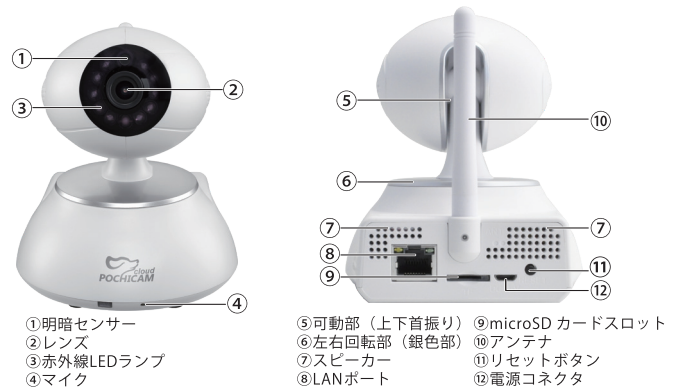

クラウドサーバーへ録画データを保存する機能を追加したクラウドポチカメ

見守り・室内防犯カメラとして人気のポチカメにクラウドモデルが登場
電子ズーム・スピーカー対応・音声ガイダンスなど、これまでのカメラにはない機能が多数搭載
新機能プリセット機能により、あらかじめ設定した位置にボタン一つで見たい場所にカメラを方向転換させることが可能

SC-CV52

265万画素

Full HD
1080

- ・クラウド録画（※別途クラウドサービスの契約が必要です）
- ・デジタルズーム機能
- ・首振り機能（パン・チルト）左右 355°、上下 120°
- ・Wi-Fi/有線 LAN 対応
- ・暗視対応
- ・マイク内蔵
- ・音声双方向
- ・プリセット機能
- ・プリレコード機能

- ・SDカード録画（16GB～128GB）
- ・動体検知
- ・メール通知機能
- ・録画装置接続可（※別途ルーターが必要です）
- ・複数管理
- ・ブラウザ対応
- ・遠隔監視用専用ソフト（Windows）
- ・遠隔監視用専用アプリ（iOS、Android）

アプリ上での ズーム機能を搭載。

パン・チルト機能で広範囲の監視が可能に。
スマートフォンからすぐに映像確認・拡大が可能です。
さらにクラウド録画だからこそできる、リアルタイムでの防犯対策。

サンプル映像

実際のクリアな映像をご確認いただけます。

製品紹介ページ

製品の詳細情報をご覧ください。

製品仕様

カメラ部	映像素子	265万画素
	レンズ	3.6mm@F1.4 昼用/夜用
	撮影距離	20cm ~
	赤外線LED	常時ON/常時OFF/自動 ※自動モードでも夜間は常時点灯します。
	最低被写体照度	赤外線LEDオフ時: 1.5 Lux 赤外線LEDオン時: 0 Lux
映像	解像度	1920 × 1080 / 1280 × 720
	フレームレート	15FPS
	映像圧縮方式(動画)	H.264
	画像圧縮方式(静止画)	JPEG
	音声圧縮方式	G.711
	反転機能	180° 回転反転
	録画方式	連続録画、警報録画
音声	マイク	内蔵
	スピーカー	内蔵
警報	通知機能	専用アプリにて警報通知、動画保存が可能(PCでのみEメールへの通知設定が可能)
	Wi-Fi無線LAN	Wi-Fi IEEE802.11b/g/n
ネットワーク	セキュリティ	WEP(64bit/128bit) WPA(2)-PSK(WPA personal)(TKIP/AES)
	有線LAN	LAN端子(10/100Mbps RJ-45)カテゴリ5e以上 自動(DHCPサーバによる割当て)
	対応端末	iPhone(iOS7.0以降)/Android(4.3以降)/Windows Vista以降/macOS
その他	対応ブラウザ	Internet Explorer/Microsoft Edge/Google Chrome/Firefox/Opera
	重量	約310g(本体のみ)
	動作時環境	温度-10~50℃ 湿度95%(結露なきこと)
	電源	DC 5V/2A(付属ACアダプタより給電)
	取得承認規格	CE、FCC、TELEC、VCCI(Class B)、PSE(付属ACアダプタ)
	対応容量	16、32、64、128GB ※64、128GBは御使用前にFAT32形式へフォーマットして頂く必要があります。
microSDカード	対応ファイルシステム	FAT32

関連ソフト・アプリ

付属品

1. AC アダプタ (1m)
2. LAN ケーブル (1m)
3. ネジ
4. 専用箱
5. ID カード (保証書)
6. 取扱説明書
7. カメラ本体
8. 台座板