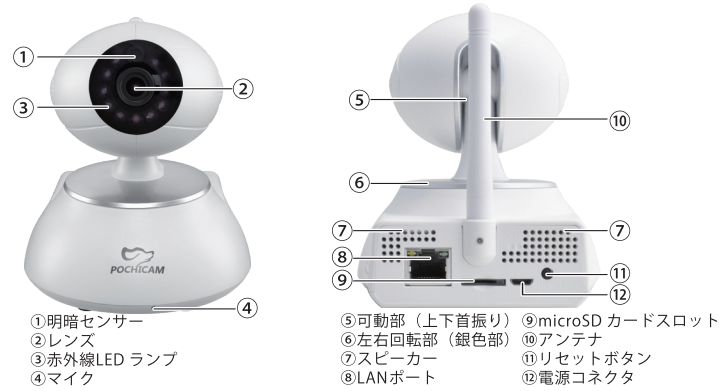

スマートフォンから簡単に設定可能、手軽に映像確認できる見守りカメラ

屋内設置のカメラで、スマートフォンを利用して、遠隔地からでも首振り機能を使用できるので、広範囲を簡単に監視することができます

SC-JV52(SC-533NH)

265万画素

Full HD
1080

- ・首振り機能（パン・チルト）左右 355°、上下 120°
- ・暗視対応
- ・Wi-Fi・有線 LAN 対応
- ・マイク、スピーカー内蔵により双方向の音声通信に対応
- ・SDカード録画（16GB～128GB）
- ・動体検知
- ・メール通知機能
- ・警報機能
- ・スケジュール録画
- ・プリレコード機能
- ・録画装置接続可（※別途ルーターが必要です）
- ・オンビフ（ONVIF）
- ・遠隔監視用専用ソフト（Windows）
- ・遠隔監視用専用アプリ（iOS、Android）

265万画素の高画質で 遠隔地からの首振りも可能

動体検知や双方向音声、不可視LEDなどの機能に加え、首振り機能で広範囲の監視・見守りが可能です。

サンプル映像

実際のクリアな映像をご確認いただけます。

製品紹介ページ

製品の詳細情報をご覧ください。

製品仕様 SC-JV52 (SC-533NH)

画素数	265万画素
映像素子	CMOSセンサー
レンズ	3.6mm@F1.4 昼用/夜用
撮影距離	20m~∞
最低被写体照度	赤外線LEDオフ時:1.5 Lux 赤外線LEDオン時:0 Lux
CMOS機能	自動ホワイトバランス、自動ゲインコントロール、自動露出調整、自動明るさ調整
最大解像度	1920×1080P(243万画素)
動画品質設定	通常画質、高画質、速度優先
フレームレート	30FPS
映像圧縮方式(動画)	H.264
画像圧縮方式(静止画)	JPEG
音声圧縮方式	G.711
上下反転機能	あり
録画方式	手動録画(常時録画機能)、警報録画(動体検知録画機能)、定時録画(スケジュール録画機能)
パン/チルト	パン:355度 チルト:120度
本体内蔵マイク	-38dB
本体内蔵スピーカー	1w(8Ω)
画像送出機能	Eメール/専用のアプリに情報送信、写真、動画保存などが可能
アラーム	動体検知、スケジュール、Eメール警報、無線センサー(315MHz)入力
Wi-Fi無線LAN	Wi-Fi, IEEE802.11b/g/n
セキュリティ	WEP(64bit/128bit) WPA(2)-PSK(WPA_personal)(TKIP/AES)
有線LAN	LAN端子(10/100Mbps RJ-45) 自動(DHCPサーバによる割当て)
P2P機能	あり(無料遠隔監視)
対応OS	iPhone/iPad(iOS6.0以降)/Android(3.0以降)/Windows Vista以降(Surfaceを除く)※Macは非対応
対応ブラウザ	Internet Explorer
外形寸法	約104(W)×102(D)×117(H)mm
重量	約310g(本体のみ)
動作環境	温度-10~50℃ 湿度95%(結露なきこと)
電源	DC 5V/2A(付属ACアダプタより給電)
取得承認規格	CE、FCC、TELEC、VCCI(Class B)、PSE(付属ACアダプタ)
対応ファイルシステム	FAT32
対応容量	16、32、64、128GB ※64GB、128GBmicroSDカードをご利用の場合、事前にFAT32形式に

※写真は 243 万画素モデルです

関連ソフト・アプリ

「POCHICAM」
遠隔モニタリング
ソフト

「ポチカメ+」
スマートフォン
タブレット専用アプリ

付属品 SC-JV52 (SC-533NH) (243 万画素モデル)

1. AC アダプタ (1m)
2. LAN ケーブル (1m)
3. ネジ
4. 専用箱
5. ID カード (保証書)
6. 取扱説明書
7. カメラ本体
8. 台座板