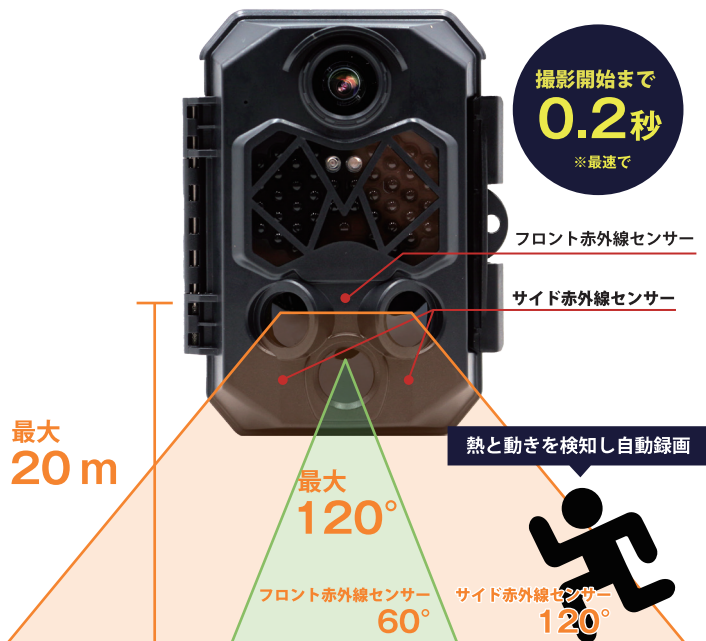

乾電池ですぐに使えるお手軽なトレイルカメラ

ソーラーバッテリーオプションを利用すれば、電池の心配も不要
置くだけ簡単設置のトレイルカメラ新登場!!

SC-ML68

3200万画素

SC-ML62

1600万画素

SC-SPC02

2600mAh

- 屋外対応
- 音声マイク
- スピーカー内蔵
- 赤外線センサー
- 夜間撮影
- 防水防塵
- 撮影範囲約110°
- 乾電池式
- SD録画 最大32GB

高性能の赤外線センサーを搭載、
検知範囲は最大120度・20mと広範囲で検知します。
センサーが熱と動きを検知した時にだけ撮影し、
無駄な電池の消耗や録画容量を抑えます。

アルカリ電池での使用時間の目安

録画時間設定 録画の長さ 2分 / 動体検知間隔 5秒に設定

3200
万画素

※SC-ML68 に限る
※静止画に限る

●●●●●●●●
不可視赤外線 LEDで
夜間も目立たず設置！

光らない
赤外線 LED 搭載
強力 45 灯

最大
約 20m まで
撮影可
※環境により距離が
変わる場合があります

人の目には見えないのに
実際はこんなに光ってる！

※夜間画像はイメージです。

SC-ML68 の開いた状態