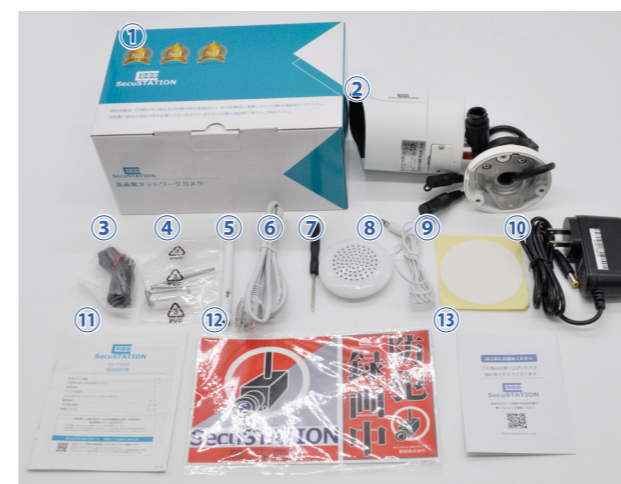

最大対角 104 度の広角撮影を可能にしました
 撮影範囲をより広げ防犯力をアップしました

製品仕様

型番	SC-BTXZ831W
画素数	365万画素
画角	水平 85° 垂直 48° 対角 105°
撮影距離	約4m-∞
赤外線照射距離	10m
内蔵マイク	対応
スピーカー	3.5mmフォンジャック×1 (イヤホンや外部スピーカーに接続可能)
防塵/防水	IP66
デイナイト機能	対応
DNR	2D/3D DNR
WDR	DWDR
映像圧縮	H.264+
音声符号化	G.711A
最大解像度	2304x1296
ストレージ	micro SDカード：最大128GB(※Class10 以上)
録画	人,動体,音声検知/マニュアル/スケジュール
無線LAN	IEEE802.11 b/g/n
有線LAN	RJ45 10/100M
動作環境温度	-10~60°C
動作環境湿度	90%未満
電源	DC12/1A
消費電力	最大 6W
寸法	190mm x 60mm x 60mm
重量	約670g

関連ソフト・アプリ

「Smart Life」
iPhone/Android 用アプリ

製品寸法

付属品

1. 専用箱
2. カメラ本体
3. LAN ケーブル接続部カバー
4. 六角レンチ・ビス・アンカー
5. アンテナ
6. LAN ケーブル
7. トルクスレンチ
8. スピーカー
9. 設置位置決めシール
10. 電源アダプタ
11. 取扱説明書
12. 防犯ステッカー
13. サポートへのご案内

※付属品は、セット内容等により多少異なります。
※製品の的外観、仕様等は予告なく変更される場合がございます。