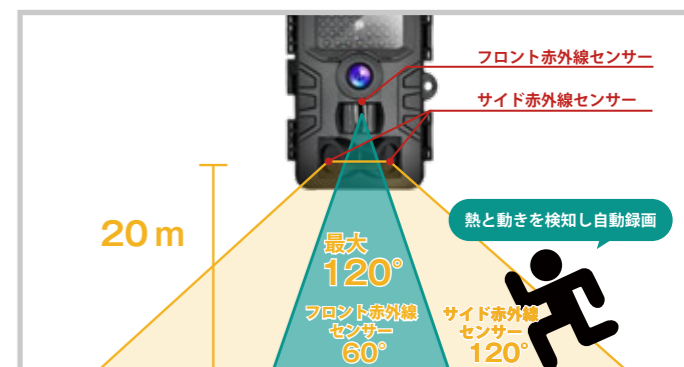

2400万画素の超高解像度

当社のトレイルカメラなら証拠画像を超鮮明  
に残せる2400万画素で、車のナンバーや  
人の表情なども確認することが可能です

※静止画に限る ※画像はイメージです

赤外線センサーで広範囲を検知  
検知範囲は最大120°

高性能の赤外線センサーを搭載、検知範囲は  
最大120度・20mと広範囲で検知します  
センサーが熱と動きを検知した時にだけ撮影  
し無駄な電池の消耗や録画容量を抑えます

夜間撮影にも対応  
不可視赤外線LEDで目立たない

暗視撮影モードで夜間・暗所でモノクロ撮影  
も可能  
自動で暗視モードに切り替わります  
最大約20mまで暗視撮影が可能

SC-BMWZ651Bの開いた状態

- |          |                 |
|----------|-----------------|
| ①ディスプレイ  | ⑤撮影ボタン          |
| ②メニューボタン | ⑥確定ボタン          |
| ③再生ボタン   | ⑦スピーカー          |
| ④選択ボタン   | ⑧電池挿入口 (単三電池8本) |
- (▲: 動画モード ▼: 静止画モード)