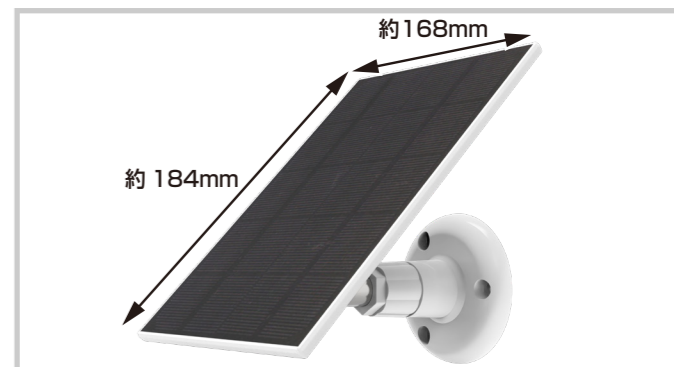

パンチルト機能対応のバッテリー充電カメラ

ソーラーパネル対応で充電切れの心配を軽減
 ソーラーパネルのコードは 2.8m あるので離れた場所にも設置可能

型番：SC-BBMZ431W

365万画素

- ・ 10,000mAh 大容量バッテリー内蔵
- ・ ソーラーパネル対応
- ・ 赤外線 (PIR) センサー
- ・ 防水・防塵 (IP66)
- ・ Wi-Fi 対応
- ・ 高画質 365 万画素
- ・ パンチルト対応
- ・ フルカラー暗視対応
- ・ 双方向音声 (スピーカー・マイク内蔵)
- ・ デジタルズーム機能
- ・ microSD カード録画 (16GB ~ 128GB)
- ・ 動体検知時アナウンスを再生
- ・ 遠隔監視専用アプリ (iOS、Android)

高性能ソーラーパネル

パネルサイズが 184mm×168mm と他社と比べて大きいサイズ。
 発電量は最大 5W にもなります。

パンチルト機能搭載

スマートフォンの画面を操作するだけで簡単に撮影をする角度を変更できます。

赤外線センサーで熱を検知
 必要時のみ録画で省エネ

熱と動きを検知する赤外線センサーを搭載。熱のあるモノの動きを検知した時だけ録画を開始して電池の消耗や録画容量を抑えてくれます。

検知時にアナウンスを流せる

専用ソーラーパネル	
出力	6V/5W ± 0.2 max
接続端子	type-C
防塵/防水	IP65
動作環境温度	10°C~90°C
寸法	184mmx168mmx12mm
重量	290g

付属品

- ① 製品箱
- ② ソーラーパネル
- ③ 取扱説明書
- ④ 設置位置決めシール
- ⑤ カメラ本体
- ⑥ 防犯ステッカー
- ⑦ サポートへのご案内
- ⑧ ソーラーパネル専用固定用スタンド
- ⑨ ビス・アンカー