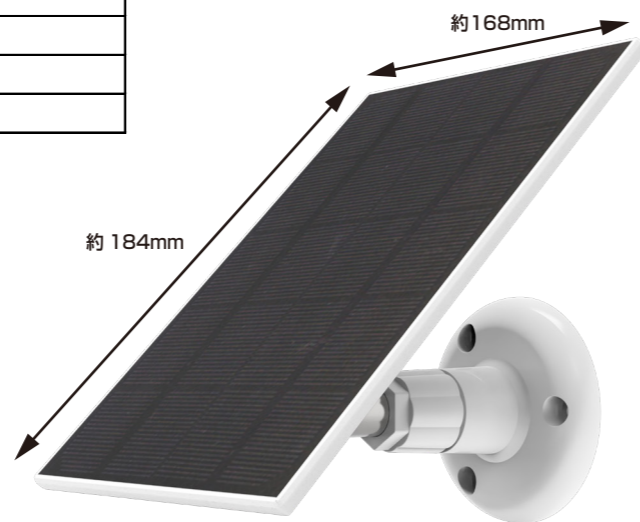

パンチルト機能対応のバッテリー充電カメラ

ソーラーパネル対応で充電切れの心配を軽減
 ソーラーパネルのコードは 2.8m あるので離れた場所にも設置可能

型番：SC-BBMZ431W

365万画素

- ・ 10,000mAh 大容量バッテリー内蔵
- ・ ソーラーパネル対応
- ・ 赤外線 (PIR) センサー
- ・ 防水・防塵 (IP66)
- ・ Wi-Fi 対応
- ・ 高画質 365 万画素
- ・ パンチルト対応
- ・ フルカラー暗視対応
- ・ 双方向音声 (スピーカー・マイク内蔵)
- ・ デジタルズーム機能
- ・ microSD カード録画 (16GB ~ 128GB)
- ・ 動体検知時アナウンスを再生
- ・ 遠隔監視専用アプリ (iOS、Android)

高性能ソーラーパネル

パネルサイズが 184mm×168mm と他社と比べて大きいサイズ。
 発電量は最大 5W にもなります。

パンチルト機能搭載

スマートフォンの画面を操作するだけで簡単に撮影をする角度を変更できます。

赤外線センサーで熱を検知
 必要時のみ録画で省エネ

熱と動きを検知する赤外線センサーを搭載。熱のあるモノの動きを検知した時だけ録画を開始して電池の消耗や録画容量を抑えてくれます。

検知時にアナウンスを流せる

動体検知時にアナウンスを流すことができます。第三者に近づいてほしくない場所に最適です。

防犯灯機能搭載で
 夜でもフルカラー暗視

防犯灯カメラだから暗視でもフルカラー撮影が可能。24 時間カラー撮影ができるから安心です。
 ※検知をして防犯灯が点灯している間のみ、フルカラー撮影可能

製品仕様

型番	SC-BBMZ431W
画素数	365万画素
画角	水平89° 垂直48° 対角107°
撮影距離	約4m-∞
撮影照度	2Lux-6Lux
赤外線照射距離	30m
内蔵マイク	対応
内蔵スピーカー	対応
防塵/防水	IP66
デイナイト機能	対応
DNR	2D/3D DNR
WDR	DWDR
映像圧縮	H.265X
音声符号化	G.711A
最大解像度	2048x1536
ストレージ	micro SDカード：最大128GB（※Class10以上）
無線LAN	IEEE802.11 b/g/n 2.4GHz対応（※Wi-Fi 5GHzは非対応）
電池容量	10000mAh
検知距離	6-8m
動作環境温度	-10~60°C
動作環境湿度	90%未満（結露無きこと）
電源	DC 5V/2A
消費電力	6W
寸法	156mmx105mmx170mm
重量	660g（カメラ本体のみ）

専用ソーラーパネル	
出力	6V/5W ± 0.2 max
接続端子	type-C
防塵/防水	IP65
動作環境温度	10°C~90°C
寸法	184mmx168mmx12mm
重量	290g

付属品

- ① 製品箱
- ② ソーラーパネル
- ③ 取扱説明書
- ④ 設置位置決めシール
- ⑤ カメラ本体
- ⑥ 防犯ステッカー
- ⑦ サポートへのご案内
- ⑧ ソーラーパネル専用固定用スタンド
- ⑨ ビス・アンカー