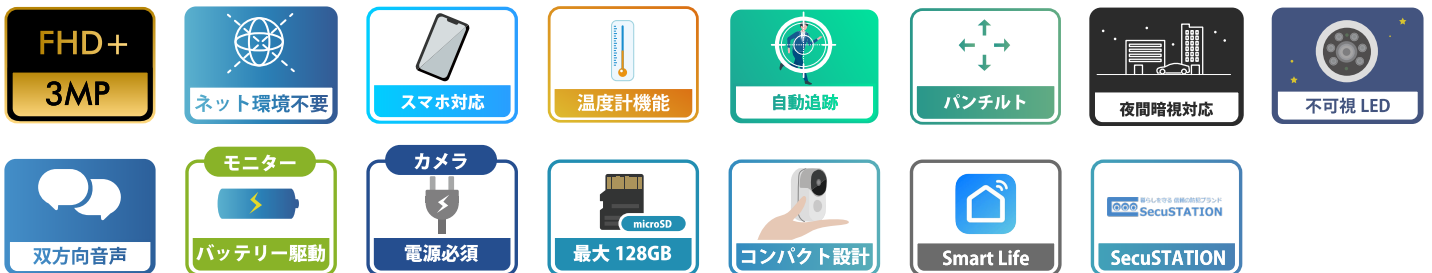

スマートフォン・インターネット接続に対応した高性能ベビーモニター

お客様の声にお応えしてスマートフォンに対応したベビーモニターの最新モデルが新登場。  
カメラ本体に温度センサーを搭載しているため、お部屋が適切な温度かモニターで確認することができます。

商品名

# セキユベビーネット

300万画素

製品型番：SC-TB53K

## 電源を入れるだけで自動接続

セキユベビーネットなら電源を入れるだけで自動で接続が完了するため、あれこれめんどろな初期設定などが不要でかんたんに使い始めることが可能です。

※2 台目以降の接続は取扱説明書に従ってペアリングの操作を行ってください。

## インターネット接続ができるメリット

お家で初期付属のモニターから見るだけでなく、スマホで外出先からも見守ることが可能です。

だからお仕事のパパや、おばあちゃんに少しの間赤ちゃんを預けてお買い物へ行くといい状況でも、自宅の様子を確認できます。