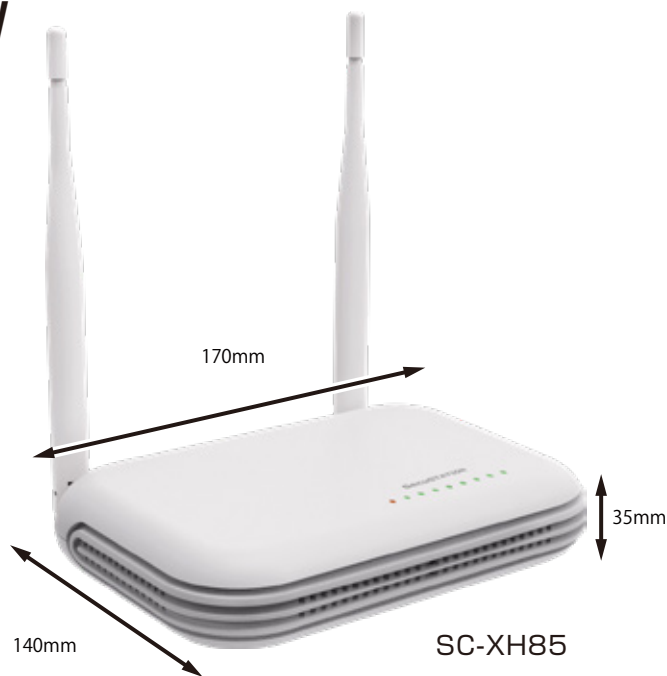

インターネット接続がなくても録画装置から映像確認や設定が可能

インターネット（有線 LAN）に接続すれば遠隔地からリアルタイムで監視が可能

SC-BXHZ85/SC-BXDZ83CW

300万画素

- ・高品質アルミダイキャストボディ
- ・防水・防塵 (IP67)
- ・ネット環境不要
- ・Wi-Fi・有線 LAN 対応 (遠隔監視可能)
- ・暗視対応
- ・マイク内蔵
- ・デジタルズーム機能
- ・防犯灯機能搭載
- ・スピーカー出力端子
- ・SDカード録画 (16GB ~ 256GB)
- ・最新 AI 検知
- ・顔の検知可能
- ・動体検知時スマートフォンブッシュ通知
- ・カスタムアラート設定機能
- ・カメラ単体にパスワード設定可能
- ・静止画撮影
- ・専用アプリ (iOS、Android)

カメラと録画装置間は配線もネット環境も不要

専用録画装置とカメラが双方向通信をするのでネット環境がなくても録画と視聴が行えます。

またカメラと録画装置を LAN ケーブルで接続するだけでペアリングされるので、面倒な設定なくすぐにお使い頂くことができます。

テレビに映せる

テレビと録画機本体を繋げるには HDMI ケーブル 1本をさすだけで大画面いっぱいに録画映像が映ります。

※防犯カメラ設置場所には電源が必要です。
※HDMI ケーブルは付属しておりません。ご注意ください。

（テレビのサイズが
大きくても）

フルHDを超えた300万画素
(2304×1296) だから、画面
いっぱいに映してもハッキリ綺麗！
※フルHDのテレビの場合

リピーター機能搭載

カメラ本体を中継器として使用できる
リピーターモード搭載。最大見通し距離 600m
まで延長可能。

"最大通信見通し距離"について

見通し距離とは、カメラと録画機間に遮蔽物や電波に影響のあるものがまったくない環境を指します。
周囲の環境により、電波到達距離は大きく変動いたします。
そのため、見通し距離が最短で10m程となる場合がございます。