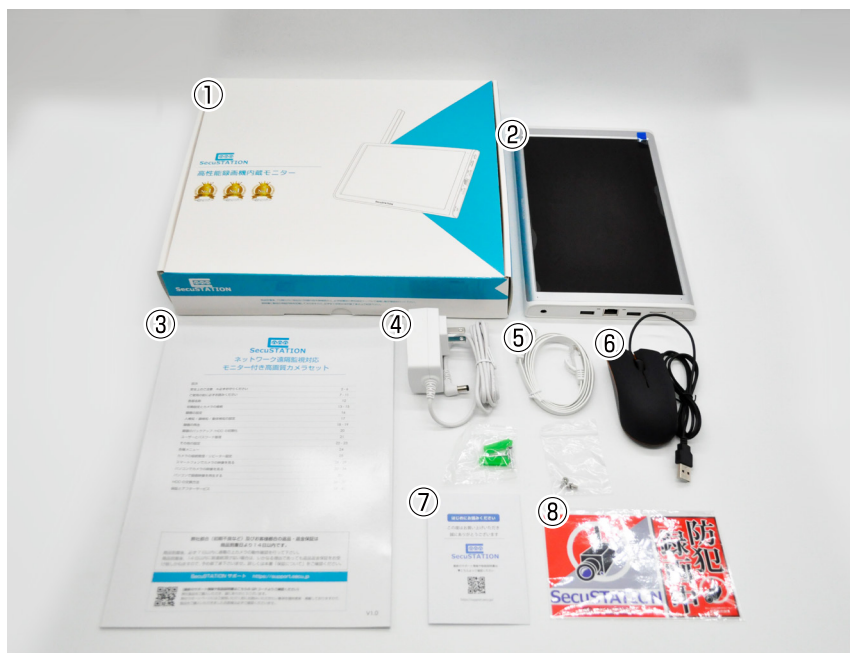

1. 専用箱
2. 録画装置本体
3. 取扱説明書（保証書）
4. 電源アダプタ
5. LAN ケーブル
6. マウス
7. サポートのご案内
8. 防犯ステッカー