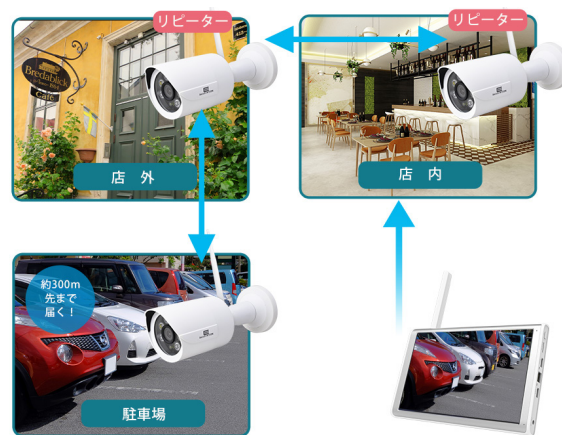

## 最新 AI 検知搭載で 人・顔の検知が可能

木や葉っぱなどのものによる動きではなく人の動きのみ検知が可能。より精度の高い監視を実現しました。

## 防犯灯機能で夜でも フルカラー暗視

防犯発光 LED 付きだからフルカラー撮影ができます。人を検知すると発光 LED が点灯する機能を搭載。

※検知をして防犯灯が点灯している間のみフルカラー撮影可能

## リピーターモード搭載で カメラが中継機器代わりに

最大 2 台まで通信を中継させることが可能です。より離れた位置や、通常なら電波が届きづらい場所でも通信を行えるように設定できます。