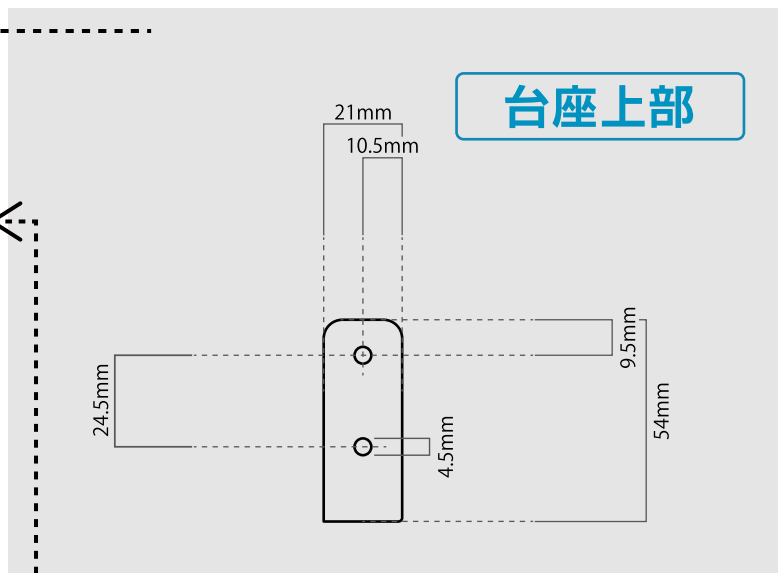

製品サイズ

※カメラ用ケーブル先端：Type-C ケーブル

※ケーブルの長さは 2024/8/21 時点での情報です。
予告なく変更する場合がございます。