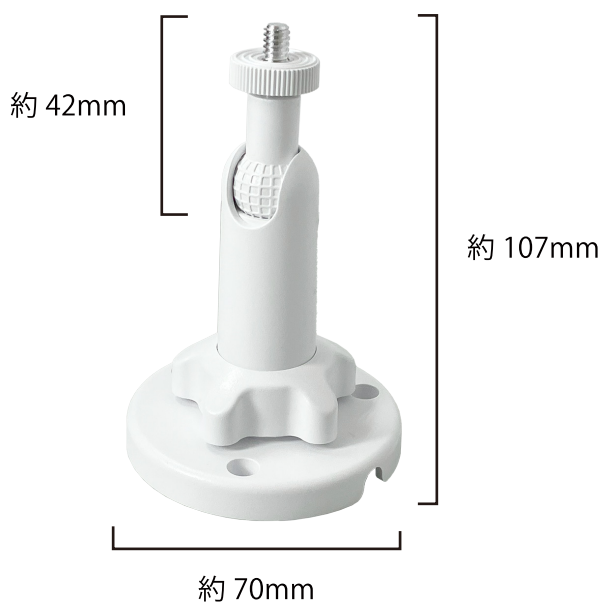

2WAY 充電方法対応で雨が降っても安心

ソーラーパネル充電・USB 充電の2種類の充電方法に対応をしています。
長期間雨が降るソーラーパネル充電が不安な時期でも安心して運用できます。

SC-BMMZ43WW

300万画素

- ・防水・防塵 (IP65)
- ・Wi-Fi 対応
- ・高画質 300 万画素
- ・ソーラーパネル対応
- ・動体検知機能
- ・パンチルト対応
- ・防犯灯機能対応
- ・フルカラー暗視対応
- ・双方向音声 (スピーカー・マイク内蔵)
- ・デジタルズーム機能
- ・H.265
- ・microSD カード録画 (16GB ~ 128GB)
- ・遠隔監視用専用アプリ (iOS、Android)

パンチルト機能搭載で 死角なく運用可能

スマホから手軽にカメラレンズを上下左右に動かすことができるので、広範囲見守ることが可能です。

夜間もきれいに撮影可能

超強力白色 LED で夜間も照らしている間はフルカラーで撮影が可能です。

センサーライトと警告音で 不審者を威嚇

検知時にリング LED を発光させるセンサーライト機能を搭載。警告音と併せて、不審者を威嚇します。

製品サイズ

※カメラ用ケーブル先端：Type-C ケーブル

※ケーブルの長さは 2024/8/21 時点での情報です。
予告なく変更する場合がございます。

製品サイズ

製品仕様

型番	SC-BMMZ43WW
画素数	300万画素(3M)
視聴端末	スマートフォン（専用アプリ） ※パソコン視聴には非対応です。録画データをパソコンに転送して再生することは可能です。
画角	水平x110° 垂直y58° 対角d133°
撮影距離	約3m-∞
赤外線照射距離	10-12m
内蔵マイク	搭載
内蔵スピーカー	搭載
防塵/防水	IP65
映像圧縮	H.264
最大解像度	2304x1296
DNR	2D/3D DNR
WDR	DWDR
ストレージ	micro SDカード：最大128GB ※FAT32形式でフォーマットされた、Class10以上の転送速度のもの
クラウドサービス	対応（有料） ※アプリ開発元によるサービス提供となるため、弊社でのサポートは致しかねます。
録画	人、動物、音声検知/マニュアル/スケジュール
無線LAN	IEEE802.11 b/g/n(2.4GHz帯のみ) 有線LANケーブルでの接続には対応しておりません。 ※ご使用には必ずインターネット環境が必要です。
バッテリー容量	6700mAh × 2
動作環境温度	-20°C~50°C
動作環境湿度	20%~85%
電源	DC5V/1A(TYPE-C端子)
消費電力	3W
寸法	カメラのみ：150×125.8×148mm アンテナ含む：150×125.8×227mm
パン角度	355°
チルト稼働角度	90°
重量	550g

専用ソーラーパネル	3m
出力	3W
接続端子	type-c
防塵/防水	IP66
動作環境温度	-20°C~ 70°C
寸法	117x170x3mm
重量	195g

付属品

1. カメラ本体
2. ソーラーパネル
3. 化粧箱
4. USB ケーブル (Type-C)
5. ビス・アンカー
6. ソーラーパネル専用台座
7. 取扱説明書
8. サポートへのご案内
9. 防犯ステッカー

関連ソフト・アプリ