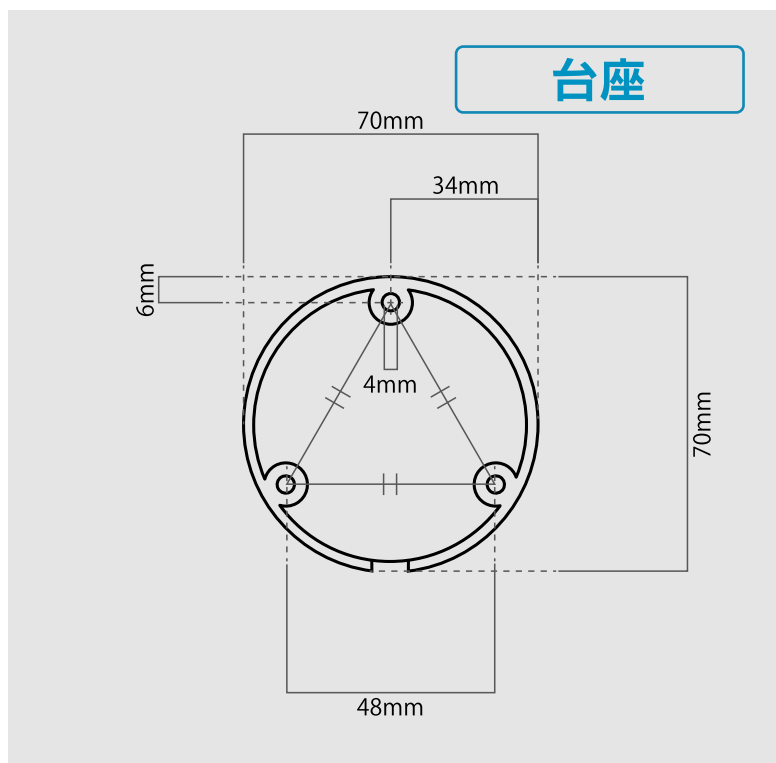

※ケーブルの長さは 2024/8/21 時点での情報です。
予告なく変更する場合がございます。

製品サイズ

製品仕様

型番	SC-BMMZ43WW
画素数	300万画素(3M)
視聴端末	スマートフォン（専用アプリ） ※パソコン視聴には非対応です。録画データをパソコンに転送して再生することは可能です。
画角	水平x110° 垂直y58° 対角d133°
撮影距離	約3m-∞
赤外線照射距離	10-12m
内蔵マイク	搭載
内蔵スピーカー	搭載
防塵/防水	IP65
映像圧縮	H.264
最大解像度	2304x1296
DNR	2D/3D DNR
WDR	DWDR
ストレージ	micro SDカード：最大128GB ※FAT32形式でフォーマットされた、Class10以上の転送速度のもの
クラウドサービス	対応（有料） ※アプリ開発元によるサービス提供となるため、弊社でのサポートは致しかねます。
録画	人、動物、音声検知/マニュアル/スケジュール
無線LAN	IEEE802.11 b/g/n(2.4GHz帯のみ) 有線LANケーブルでの接続には対応しておりません。 ※ご使用には必ずインターネット環境が必要です。
バッテリー容量	6700mAh × 2
動作環境温度	-20°C~50°C
動作環境湿度	20%~85%
電源	DC5V/1A(TYPE-C端子)
消費電力	3W
寸法	カメラのみ：150×125.8×148mm アンテナ含む：150×125.8×227mm
パン角度	355°
チルト稼働角度	90°
重量	550g

専用ソーラーパネル	3m
出力	3W
接続端子	type-c
防塵/防水	IP66
動作環境温度	-20°C~ 70°C
寸法	117x170x3mm
重量	195g

付属品

1. カメラ本体
2. ソーラーパネル
3. 化粧箱
4. USB ケーブル (Type-C)
5. ビス・アンカー
6. ソーラーパネル専用台座
7. 取扱説明書
8. サポートへのご案内
9. 防犯ステッカー

関連ソフト・アプリ