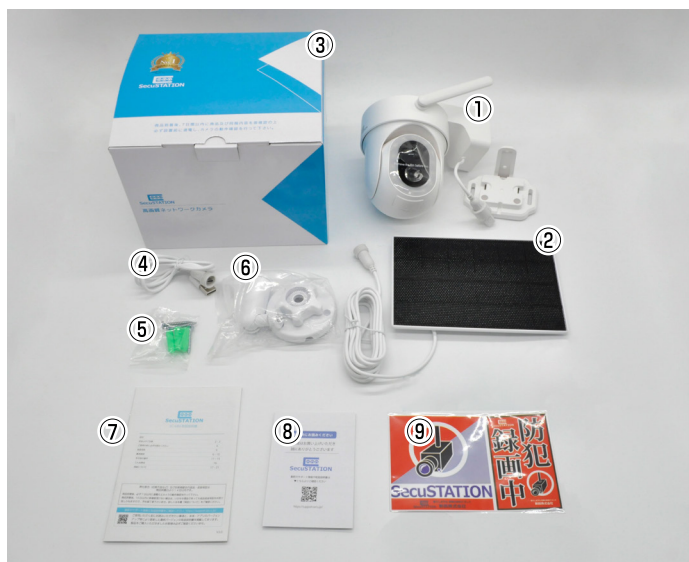

パンチルト機能搭載で 死角なく運用可能

スマホから手軽にカメラレンズを上下左右に動かすことができるので、広範囲見守ることが可能です。

夜間もきれいに撮影可能

超強力白色 LED で夜間も照らしている間はフルカラーで撮影が可能です。

センサーライトと警告音で 不審者を威嚇

検知時にリング LED を発光させるセンサーライト機能を搭載。警告音と併せて、不審者を威嚇します。

製品サイズ

※カメラ用ケーブル先端：Type-C ケーブル

※ケーブルの長さは 2024/8/21 時点での情報です。
予告なく変更する場合がございます。

製品サイズ

製品仕様

型番	SC-BMMZ43WW
画素数	300万画素(3M)
視聴端末	スマートフォン（専用アプリ） ※パソコン視聴には非対応です。録画データをパソコンに転送して再生することは可能です。
画角	水平x110° 垂直y58° 対角d133°
撮影距離	約3m-∞
赤外線照射距離	10-12m
内蔵マイク	搭載
内蔵スピーカー	搭載
防塵/防水	IP65
映像圧縮	H.264
最大解像度	2304x1296
DNR	2D/3D DNR
WDR	DWDR
ストレージ	micro SDカード：最大128GB ※FAT32形式でフォーマットされた、Class10以上の転送速度のもの
クラウドサービス	対応（有料） ※アプリ開発元によるサービス提供となるため、弊社でのサポートは致しかねます。
録画	人、動物、音声検知/マニュアル/スケジュール
無線LAN	IEEE802.11 b/g/n(2.4GHz帯のみ) 有線LANケーブルでの接続には対応しておりません。 ※ご使用には必ずインターネット環境が必要です。
バッテリー容量	6700mAh × 2
動作環境温度	-20°C~50°C
動作環境湿度	20%~85%
電源	DC5V/1A(TYPE-C端子)
消費電力	3W
寸法	カメラのみ：150×125.8×148mm アンテナ含む：150×125.8×227mm
パン角度	355°
チルト稼働角度	90°
重量	550g

専用ソーラーパネル	3m
出力	3W
接続端子	type-c
防塵/防水	IP66
動作環境温度	-20°C~ 70°C
寸法	117x170x3mm
重量	195g

付属品

1. カメラ本体
2. ソーラーパネル
3. 化粧箱
4. USB ケーブル (Type-C)
5. ビス・アンカー
6. ソーラーパネル専用台座
7. 取扱説明書
8. サポートへのご案内
9. 防犯ステッカー

関連ソフト・アプリ