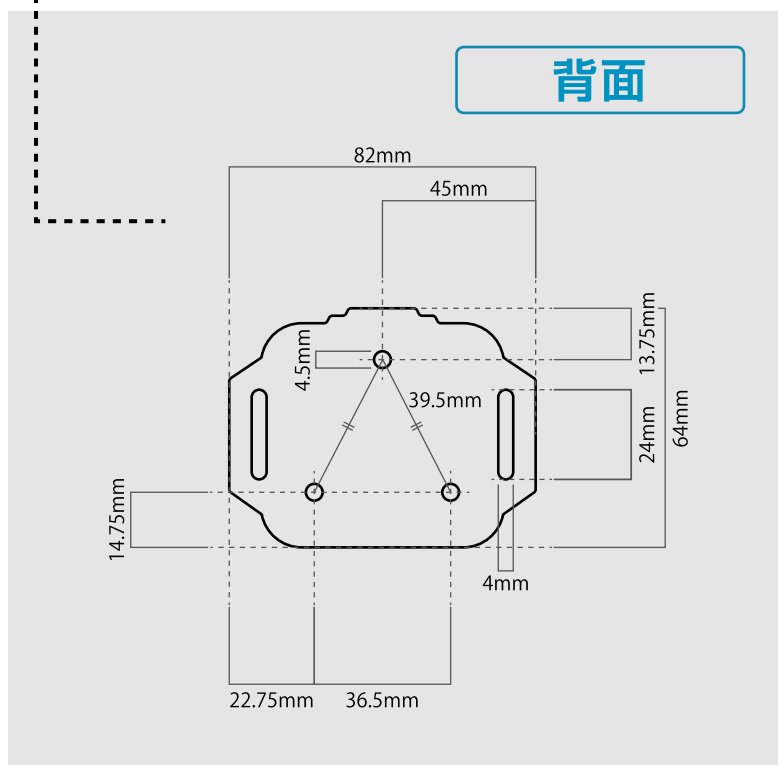

製品サイズ

※カメラ用ケーブル先端：Type-C ケーブル

※ケーブルの長さは 2024/8/21 時点での情報です。
予告なく変更する場合がございます。