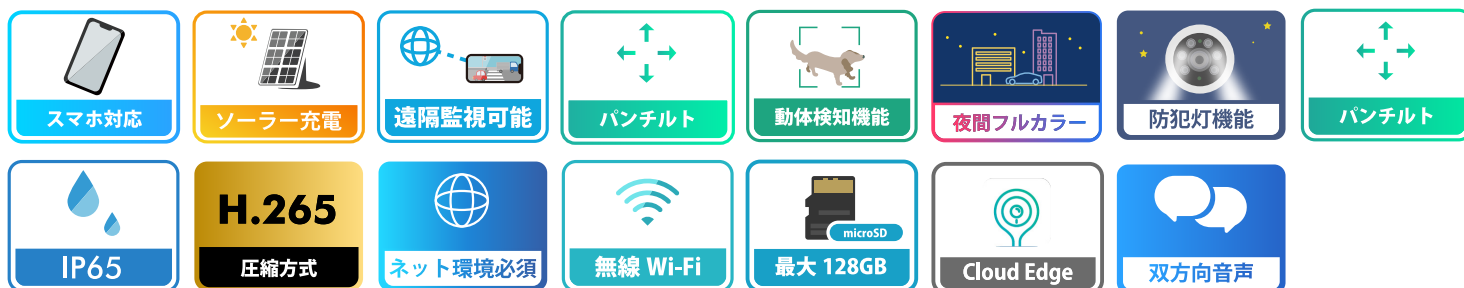

2WAY 充電方法対応で雨が降っても安心

ソーラーパネル充電・USB 充電の2種類の充電方法に対応をしています。
長期間雨が降るソーラーパネル充電が不安な時期でも安心して運用できます。

SC-BMMZ43WW

300万画素

- ・防水・防塵 (IP65)
- ・Wi-Fi 対応
- ・高画質 300 万画素
- ・ソーラーパネル対応
- ・動体検知機能
- ・パンチルト対応
- ・防犯灯機能対応
- ・フルカラー暗視対応
- ・双方向音声 (スピーカー・マイク内蔵)
- ・デジタルズーム機能
- ・H.265
- ・microSD カード録画 (16GB ~ 128GB)
- ・遠隔監視用専用アプリ (iOS、Android)

発光 LED 搭載で 24 時間フルカラー撮影が可能

防犯灯カメラなので、暗視でもカラー撮影が可能です。昼夜問わずフルカラー撮影ができるので安心です。

アプリは全世界で★4.2 評価

監視アプリは全世界で★4.2 と高評価を獲得している「Cloud Edge」を使用するので安心してご使用いただけます。高性能で使いやすく日常の監視にぴったりなアプリです。

ソーラー&USB 電源

ソーラーパネル充電に対応しており、コンセントがない場所でも設置が可能です。さらには USB 電源での充電も可能なので雨の際も安心です。

パンチルト機能搭載で 死角なく運用可能

スマホから手軽にカメラレンズを上下左右に動かすことができるので、広範囲見守ることが可能です。

夜間もきれいに撮影可能

超強力白色 LED で夜間も照らしている間はフルカラーで撮影が可能です。

センサーライトと警告音で 不審者を威嚇

検知時にリング LED を発光させるセンサーライト機能を搭載。警告音と併せて、不審者を威嚇します。

製品サイズ

※カメラ用ケーブル先端：Type-C ケーブル

※ケーブルの長さは 2024/8/21 時点での情報です。
予告なく変更する場合がございます。

製品サイズ

製品仕様

型番	SC-BMMZ43WW
画素数	300万画素(3M)
視聴端末	スマートフォン（専用アプリ） ※パソコン視聴には非対応です。録画データをパソコンに転送して再生することは可能です。
画角	水平x110° 垂直y58° 対角d133°
撮影距離	約3m-∞
赤外線照射距離	10-12m
内蔵マイク	搭載
内蔵スピーカー	搭載
防塵/防水	IP65
映像圧縮	H.264
最大解像度	2304x1296
DNR	2D/3D DNR
WDR	DWDR
ストレージ	micro SDカード：最大128GB ※FAT32形式でフォーマットされた、Class10以上の転送速度のもの
クラウドサービス	対応（有料） ※アプリ開発元によるサービス提供となるため、弊社でのサポートは致しかねます。
録画	人、動物、音声検知/マニュアル/スケジュール
無線LAN	IEEE802.11 b/g/n(2.4GHz帯のみ) 有線LANケーブルでの接続には対応しておりません。 ※ご使用には必ずインターネット環境が必要です。
バッテリー容量	6700mAh × 2
動作環境温度	-20°C~50°C
動作環境湿度	20%~85%
電源	DC5V/1A(TYPE-C端子)
消費電力	3W
寸法	カメラのみ：150×125.8×148mm アンテナ含む：150×125.8×227mm
パン角度	355°
チルト稼働角度	90°
重量	550g