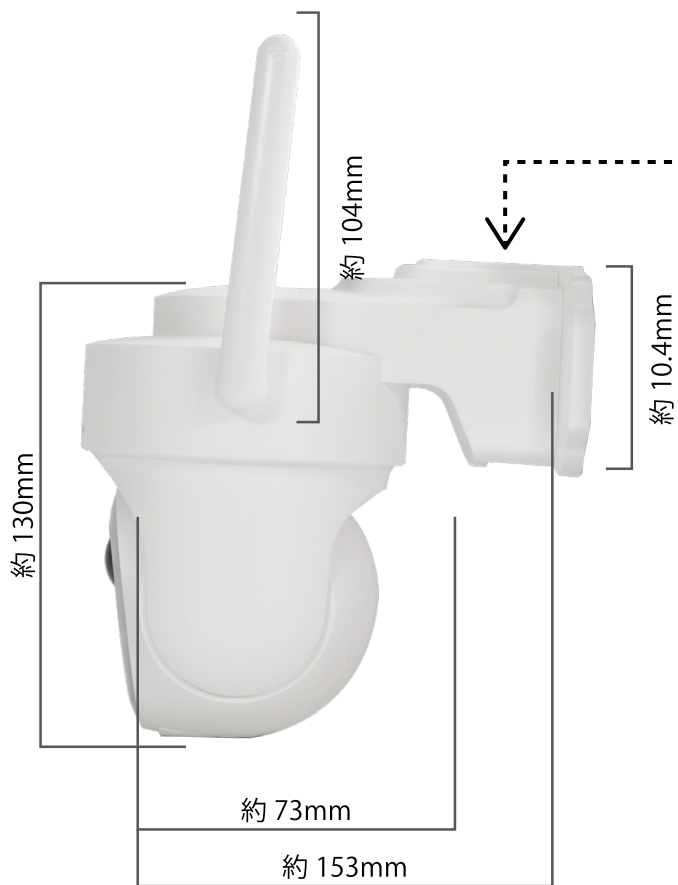

2WAY 充電方法対応で雨が降っても安心

ソーラーパネル充電・USB 充電の2種類の充電方法に対応をしています。
長期間雨が降るソーラーパネル充電が不安な時期でも安心して運用できます。

SC-BMMZ43WW

300万画素

- ・防水・防塵 (IP65)
- ・Wi-Fi 対応
- ・高画質 300 万画素
- ・ソーラーパネル対応
- ・動体検知機能
- ・パンチルト対応
- ・防犯灯機能対応
- ・フルカラー暗視対応
- ・双方向音声 (スピーカー・マイク内蔵)
- ・デジタルズーム機能
- ・H.265
- ・microSD カード録画 (16GB ~ 128GB)
- ・遠隔監視用専用アプリ (iOS、Android)

パンチルト機能搭載で 死角なく運用可能

スマホから手軽にカメラレンズを上下左右に動かすことができるので、広範囲見守ることが可能です。

夜間もきれいに撮影可能

超強力白色 LED で夜間も照らしている間はフルカラーで撮影が可能です。

センサーライトと警告音で 不審者を威嚇

検知時にリング LED を発光させるセンサーライト機能を搭載。警告音と併せて、不審者を威嚇します。

製品サイズ

※カメラ用ケーブル先端：Type-C ケーブル

※ケーブルの長さは 2024/8/21 時点での情報です。
予告なく変更する場合がございます。

製品サイズ

製品仕様

型番	SC-BMMZ43WW
画素数	300万画素(3M)
視聴端末	スマートフォン（専用アプリ） ※パソコン視聴には非対応です。録画データをパソコンに転送して再生することは可能です。
画角	水平x110° 垂直y58° 対角d133°
撮影距離	約3m-∞
赤外線照射距離	10-12m
内蔵マイク	搭載
内蔵スピーカー	搭載
防塵/防水	IP65
映像圧縮	H.264
最大解像度	2304x1296
DNR	2D/3D DNR
WDR	DWDR
ストレージ	micro SDカード：最大128GB ※FAT32形式でフォーマットされた、Class10以上の転送速度のもの
クラウドサービス	対応（有料） ※アプリ開発元によるサービス提供となるため、弊社でのサポートは致しかねます。
録画	人、動物、音声検知/マニュアル/スケジュール
無線LAN	IEEE802.11 b/g/n(2.4GHz帯のみ) 有線LANケーブルでの接続には対応しておりません。 ※ご使用には必ずインターネット環境が必要です。
バッテリー容量	6700mAh × 2
動作環境温度	-20°C~50°C
動作環境湿度	20%~85%
電源	DC5V/1A(TYPE-C端子)
消費電力	3W
寸法	カメラのみ：150×125.8×148mm アンテナ含む：150×125.8×227mm
パン角度	355°
チルト稼働角度	90°
重量	550g

専用ソーラーパネル	3m
出力	3W
接続端子	type-c
防塵/防水	IP66
動作環境温度	-20°C~ 70°C
寸法	117x170x3mm
重量	195g

付属品

1. カメラ本体
2. ソーラーパネル
3. 化粧箱
4. USB ケーブル (Type-C)
5. ビス・アンカー
6. ソーラーパネル専用台座
7. 取扱説明書
8. サポートへのご案内
9. 防犯ステッカー

関連ソフト・アプリ