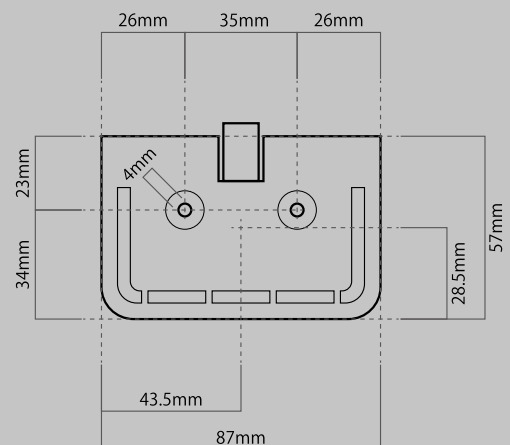

パンチルトモデル (500 万画素)

パンチルト型台座

録画装置

録画装置背面

製品仕様

型番	SC-BDPZ85AW/B(バレット型カメラ)
画素数	500万画素
画角	水平：89° 垂直：47° 対角：107°
赤外線照射距離	10m
人検知	人検知対応
内蔵マイク	対応
内蔵スピーカー	対応
防塵/防水	IP66
デイナイト機能	対応(赤外線のみ/防犯灯/カラー/白黒)
映像圧縮	H.264/H.265
最大解像度	2880x1620
無線LAN	非対応
有線LAN	RJ45 10/100M ×1口
動作環境温度	-10~60°C
動作環境湿度	10%~90% 結露無きこと
電源	PoE給電(IEEE 802.3af)または、DC 12V/1A
消費電力	5W
寸法	163mm x70mm x 70mm
重量	366g