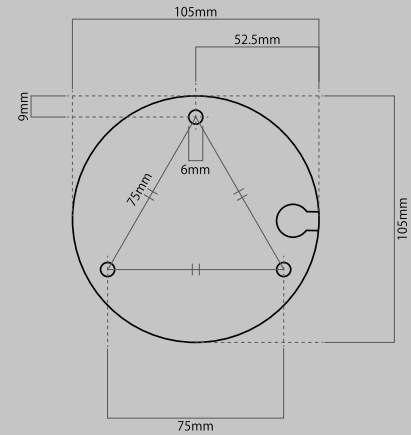

パンチルトモデル (500 万画素)

パンチルト型台座

録画装置

録画装置背面

製品仕様

型番	SC-BDPZ85AW/B(バレット型カメラ)
画素数	500万画素
画角	水平：89° 垂直：47° 対角：107°
赤外線照射距離	10m
人検知	人検知対応
内蔵マイク	対応
内蔵スピーカー	対応
防塵/防水	IP66
デイナイト機能	対応(赤外線のみ/防犯灯/カラー/白黒)
映像圧縮	H.264/H.265
最大解像度	2880x1620
無線LAN	非対応
有線LAN	RJ45 10/100M ×1口
動作環境温度	-10~60°C
動作環境湿度	10%~90% 結露無きこと
電源	PoE給電(IEEE 802.3af)または、DC 12V/1A
消費電力	5W
寸法	163mm x70mm x 70mm
重量	366g