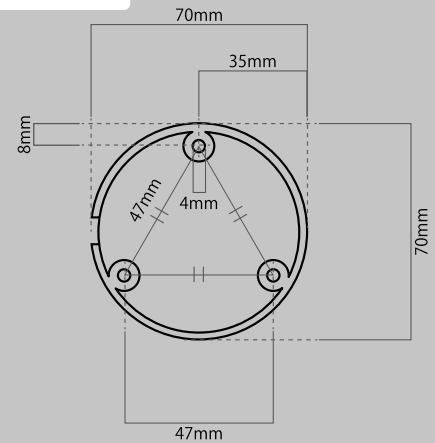

バレット型 (500/800 万画素)

カラー: ● ●

バレット型台座

ドーム型 (500/800 万画素)

パンチルトモデル (500 万画素)