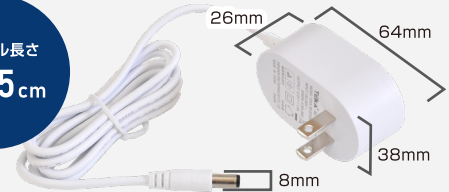

## 首振り型

首振りドーム型

首振りドーム型 台座

ケーブル長さ  
**1m25cm**

録画装置

録画装置背面