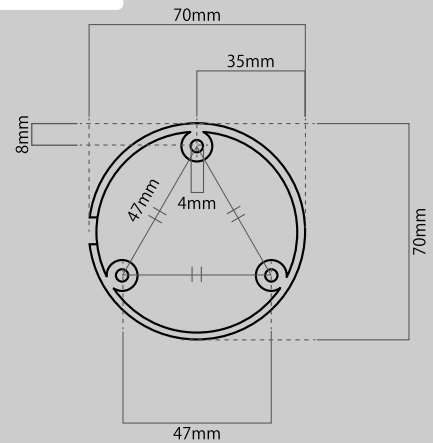

バレット型

バレット型台座

バレット型ブラック

バレット型ホワイト

ドーム型

ドーム型台座