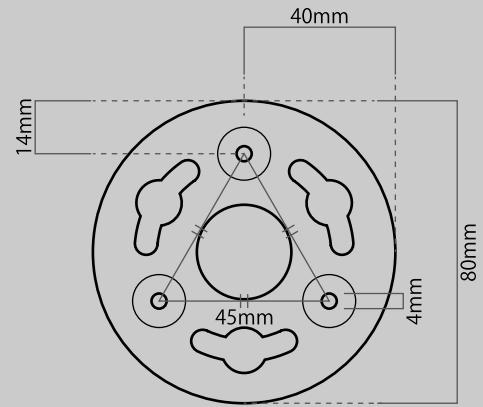

## 首振り型

首振りドーム型

首振りドーム型 台座

ケーブル長さ  
**1m25cm**

録画装置

録画装置背面