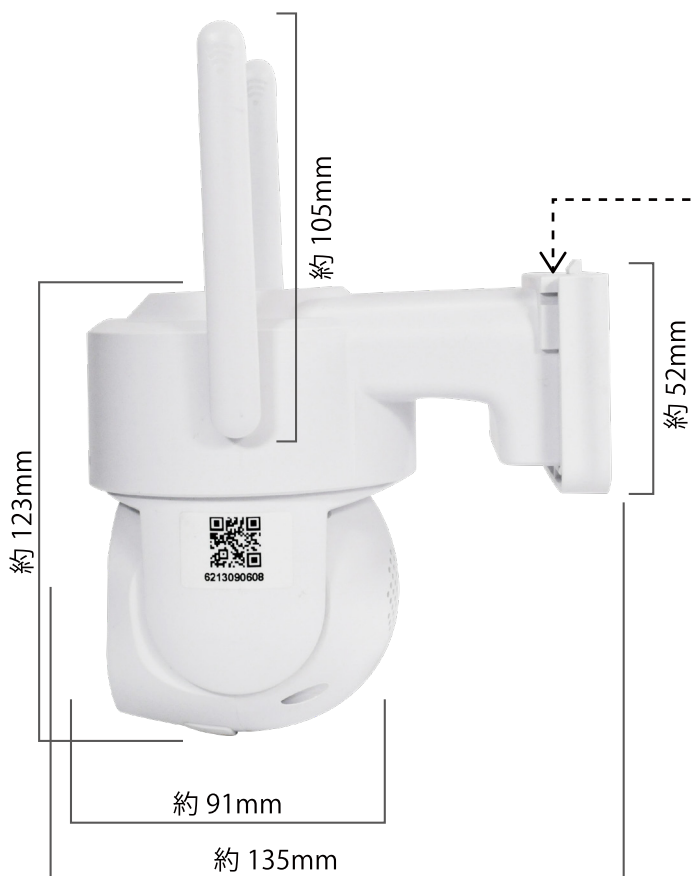

Wi-Fi6対応なら

繋がりがやすく**速い!**

安定しやすい!

新しいルーターにも**対応!**

Wi-Fi5

一度の通信では**1つのデバイス**にしか情報を届けることができない

Wi-Fi6

一度の通信で**複数のデバイス**に情報を届けることができる

※Wi-Fi方式以外の原因で問題が発生している場合、改善しない場合があります。

製品サイズ

台座部分

リセットボタン位置

AC アダプター (PSE 適合)

※ケーブルの長さは 2024/3/8 時点での
情報です。予告なく変更する場合が
ございます。

AC アダプター
ケーブルの長さ
約 1m

製品仕様

通称	SecuGUARD D ZOOM(セキュガード Dズーム)
型番	SC-BDGZ441W
画素数	200万画素(2MP)
パンチルト角度(首振り角度)	水平 350°, 垂直90°
視聴端末	スマートフォン / PC
アプリ名	SC-View
画角	水平89° 垂直48° 対角105°
撮影距離	約3m-∞
暗視撮影距離	最大約20m
内蔵マイク	搭載
内蔵スピーカー	搭載(警報機能搭載)
防塵/防水	IP65
暗視撮影機能	搭載(赤外線モノクロ撮影/防犯灯フルカラー撮影/赤外線&防犯灯スマート撮影)
映像方式	H.264/H.265
解像度	HD画質 1920×1080P / SD画質 800×448
アスペクト比	16:9
フレームレート	15FPS
ストレージ	micro SDカード:最大128GBまで対応 ※FAT32形式でフォーマットされた、Class10以上の転送速度のもの
クラウドサービス	対応(有料)※ご契約いただかなくてもカメラをご使用いただけます。
録画方式	検知録画/常時録画
警報通知	人(追跡対応)/動物
WiFi接続規格	IEEE802.11b/g/a/n/ac/ax (2.4GHz帯/5GHz帯) Wi-Fi6対応
動作環境温度	-10℃~+55℃
動作環境湿度	10%~90%(結露無きこと)
供給電源	DC12V 1A
寸法	129mm x 141mm x 92mm
重量	約326g