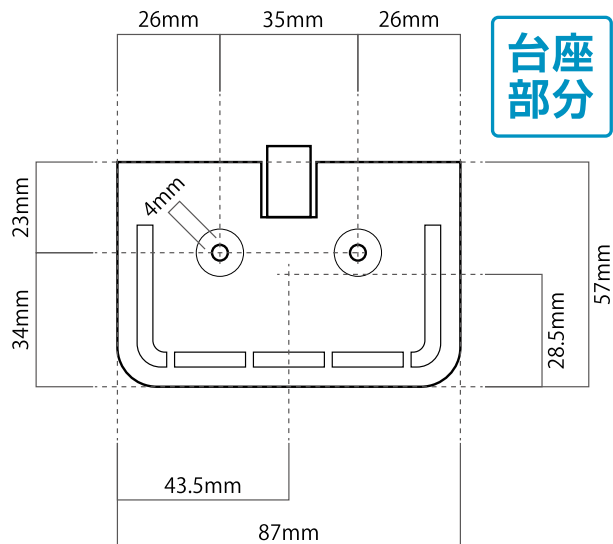

※Wi-Fi方式以外の原因で問題が発生している場合、改善しない場合があります。

製品サイズ

台座部分

リセットボタン位置

AC アダプター (PSE 適合)

※ケーブルの長さは 2024/3/8 時点での
情報です。予告なく変更する場合が
ございます。

AC アダプター
ケーブルの長さ
約 1m

製品仕様