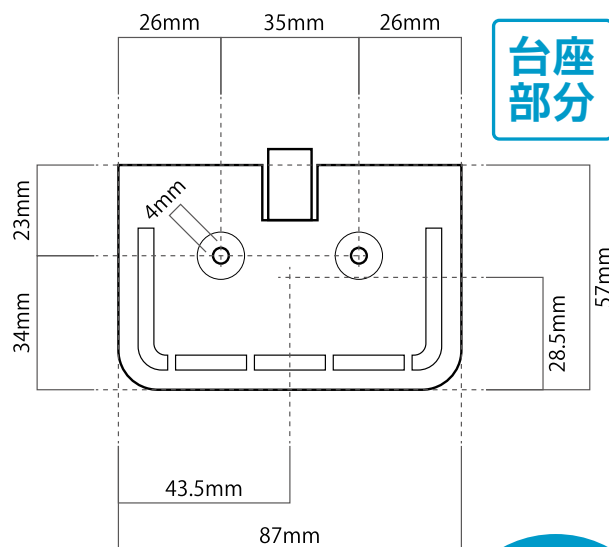

Wi-Fi6

一度の通信で**複数のデバイス**に情報を届けることができる

※Wi-Fi方式以外の原因で問題が発生している場合、改善しない場合があります。

製品サイズ

ケーブルの長さ
約400mm

リセットボタン位置

AC アダプター (PSE 適合)

※ケーブルの長さは 2024/2/2 時点での
情報です。予告なく変更する場合が
ございます。

AC アダプター
ケーブルの長さ
約1m

製品仕様

通称	SecuGUARD セキュガード D 360 (300万画素)
型番	SC-BDFZ431W
画素数	300万画素(3MP)
パンチルト角度 (首振り角度)	水平 350°, 垂直90°
視聴端末	スマートフォン / PC
アプリ名	SC-View
画角	水平89° 垂直48° 対角105°
撮影距離	約3m-∞
監視撮影距離	最大約20m
内蔵マイク	搭載
内蔵スピーカー	搭載 (警報機能搭載)
防塵/防水	IP65
監視撮影機能	搭載 (赤外線モノクロ撮影/防犯灯フルカラー撮影/赤外線 & 防犯灯スマート撮影)
映像方式	H.264/H.265
解像度	HD画質 2304×1296 / SD画質 800×448
アスペクト比	16:9
フレームレート	15FPS
ストレージ	micro SDカード：最大128GBまで対応 ※FAT32形式でフォーマットされた、Class10以上の転送速度のもの
クラウドサービス	対応 (有料) ※ご契約いただかなくてもカメラをご使用いただけます。
録画方式	検知録画/常時録画
警報通知	人 (追跡対応) / 動物
WiFi接続規格	IEEE802.11b/g/a/n/ac/ax (2.4GHz帯/5GHz帯) Wi-Fi6対応
動作環境温度	-10°C~+55°C
動作環境湿度	10%~90% (結露無きこと)
供給電源	DC12V 1A
寸法	129mm x 141mm x 92mm
重量	約328g