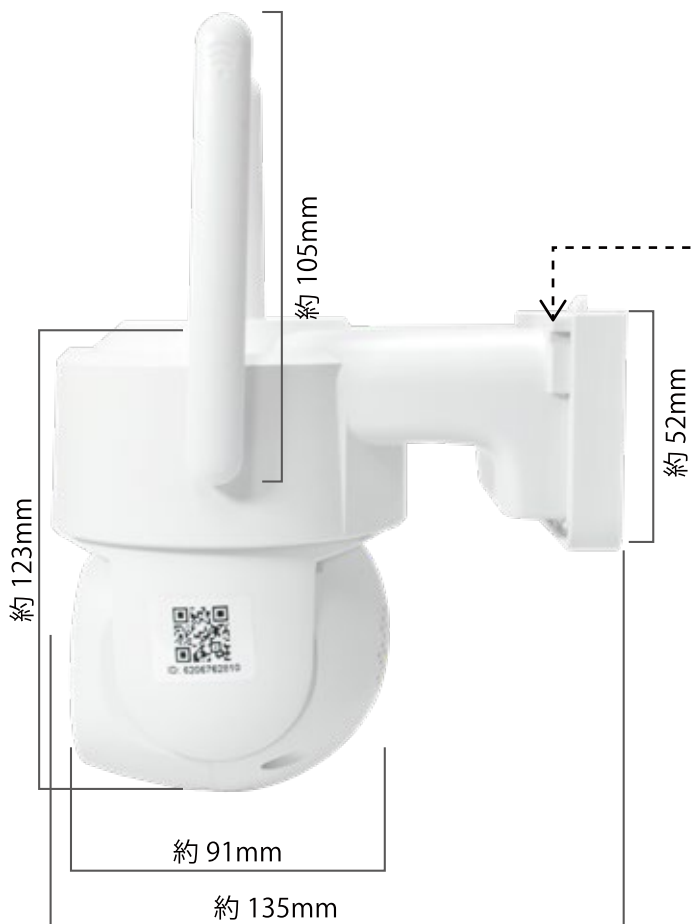

最先端 Wi-Fi6 にも対応

最先端 Wi-Fi6 に対応し、従来のカメラより通信が繋がりがやすく早だけでなく、安定してご使用いただけます。

従来のカメラだと...

- 繋がりにくく遅い
- 接続が切れやすい
- 新しいルーターに対応しない

Wi-Fi6対応なら

- 繋がりがやすく**速い!**
- 安定しやすい!**
- 新しいルーターにも**対応!**

Wi-Fi5

一度の通信では**1つのデバイス**にしか情報を届けることができない

Wi-Fi6

一度の通信で**複数のデバイス**に情報を届けることができる

※Wi-Fi方式以外の原因で問題が発生している場合、改善しない場合があります。

製品サイズ

ケーブルの長さ
約400mm

リセットボタン位置

AC アダプター (PSE 適合)

※ケーブルの長さは 2024/2/2 時点での
情報です。予告なく変更する場合が
ございます。

AC アダプター
ケーブルの長さ
約1m

製品仕様

通称	SecuGUARD セキュガード D 360 (300万画素)
型番	SC-BDFZ431W
画素数	300万画素(3MP)
パンチルト角度 (首振り角度)	水平 350°, 垂直90°
視聴端末	スマートフォン / PC
アプリ名	SC-View
画角	水平89° 垂直48° 対角105°
撮影距離	約3m-∞
監視撮影距離	最大約20m
内蔵マイク	搭載
内蔵スピーカー	搭載 (警報機能搭載)
防塵/防水	IP65
監視撮影機能	搭載 (赤外線モノクロ撮影/防犯灯フルカラー撮影/赤外線 & 防犯灯スマート撮影)
映像方式	H.264/H.265
解像度	HD画質 2304×1296 / SD画質 800×448
アスペクト比	16:9
フレームレート	15FPS
ストレージ	micro SDカード：最大128GBまで対応 ※FAT32形式でフォーマットされた、Class10以上の転送速度のもの
クラウドサービス	対応 (有料) ※ご契約いただかなくてもカメラをご使用いただけます。
録画方式	検知録画/常時録画
警報通知	人 (追跡対応) / 動物
WiFi接続規格	IEEE802.11b/g/a/n/ac/ax (2.4GHz帯/5GHz帯) Wi-Fi6対応
動作環境温度	-10°C~+55°C
動作環境湿度	10%~90% (結露無きこと)
供給電源	DC12V 1A
寸法	129mm x 141mm x 92mm
重量	約328g