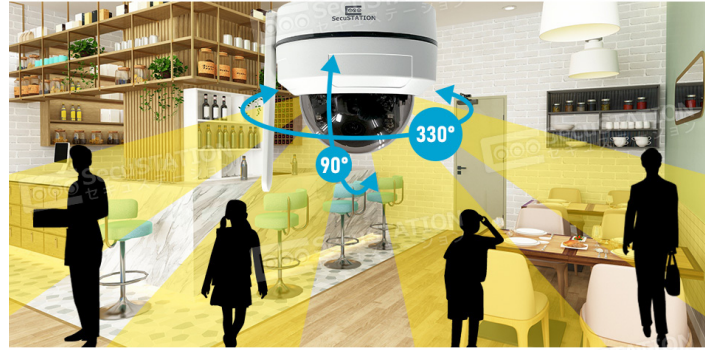

首振り&自動追跡機能

セキュガード D UFO はレンズを上下左右に動かすことが可能！ 動く対象を自動で追跡して撮影することもできます。

こんなことも

スマホからカメラを操作して気になる場所を確認することもできます。