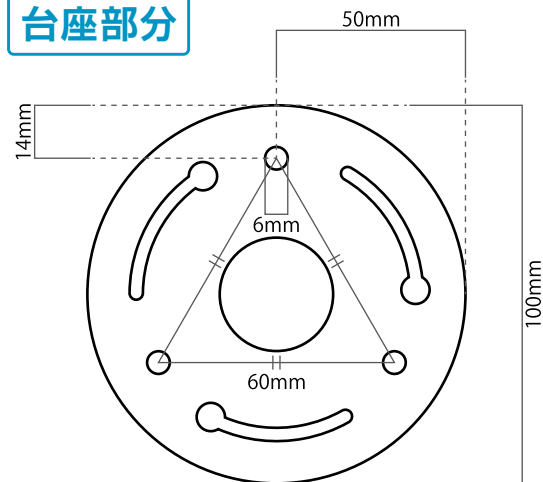

Wi-Fi6

一度の通信で**複数のデバイス**に情報を届けることができる

※Wi-Fi方式以外の原因で問題が発生している場合、改善しない場合があります。

製品サイズ

台座部分

ACアダプター (PSE 適合)

ACアダプター
ケーブルの長さ
約1m

※ケーブルの長さは 2024/2/2 時点での
情報です。予告なく変更する場合が
ございます。

外付けスピーカー

スピーカー
ケーブルの長さ
約1.3m

製品仕様

通称	SecuGUARD D UFO (セキュガード D UFO)
型番	SC-BDEZ551W
画素数	500万画素(5MP)
パンチルト角度 (首振り角度)	水平 330° , 垂直90°
視聴端末	スマートフォン / PC
アプリ名	SC-View / EseeCloud
画角	水平89° 垂直48° 対角105°
防塵防水	IP65
撮影距離	約3m-∞
暗視撮影距離	最大約20m
内蔵マイク	搭載
スピーカー	外付けスピーカー対応
暗視撮影機能	搭載 (赤外線モノクロ撮影)
映像方式	H.264/H.265
解像度	HD画質 2560×1920 / SD画質 704×480
アスペクト比	16:9
フレームレート	15FPS
ストレージ	micro SDカード：最大128GBまで対応
クラウドサービス	対応 (有料) ※ご契約いただかなくてもカメラをご使用いただけます。
録画方式	検知録画/常時録画
警報通知	人 (追跡対応) / 動体
WiFi接続規格	IEEE802.11b/g/a/n/ac/ax (2.4GHz帯/5GHz帯) Wi-Fi6対応
動作環境温度	-10°C~+55°C
動作環境湿度	10%~90% (結露無きこと)
供給電源	DC12V 1A
寸法	110mm x 96mm x 96mm
重量	約566g