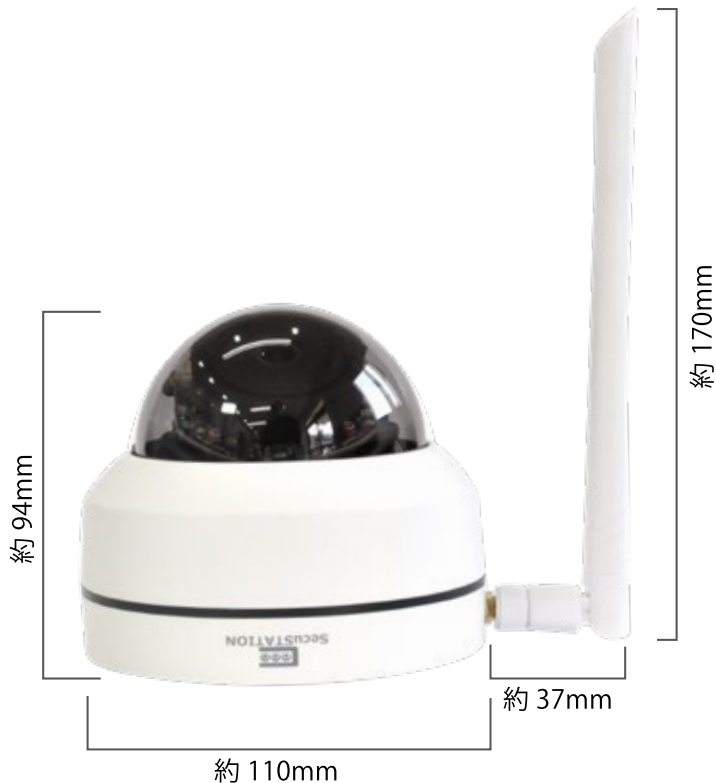

製品サイズ

台座部分

ACアダプター (PSE 適合)

ACアダプター
ケーブルの長さ
約1m

※ケーブルの長さは 2024/2/2 時点での
情報です。予告なく変更する場合が
ございます。

外付けスピーカー

スピーカー
ケーブルの長さ
約1.3m