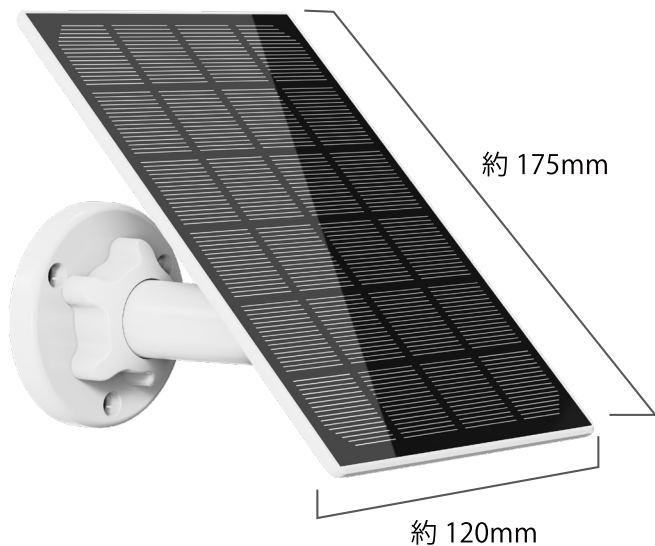

製品サイズ

カメラ本体

電源・リセットボタン位置

※ケーブルの長さは 2024/8/28 時点での情報です。
予告なく変更する場合がございます。

別売り ソーラーパネル

※専用ソーラーパネルは別売り（オプション）です。

製品仕様

型番	SC-BDBZ741W(セキュガード D コードレス 本体)
画素数	400万画素(4MP)
視聴端末	スマートフォン / PC
アプリ名	SC-View
画角	水平89° 垂直47° 対角105°
防塵防水	IP65
撮影距離	約3m-∞
暗視撮影距離	最大約20m
内蔵マイク	搭載
内蔵スピーカー	搭載 (警報機能搭載)
暗視撮影機能	搭載 (赤外線式 モノクロ撮影/防犯灯フルカラー撮影)
映像方式	H.264/H.265
解像度	HD画質 2560×1440 / SD画質 640×360
アスペクト比	16:9
フレームレート	15FPS
ストレージ	micro SDカード：最大128GBまで対応
クラウドサービス	対応 (有料) ※ご契約いただかなくてもカメラをご使用いただけます。
録画方式	検知録画/常時録画 (常時録画はバッテリー残量が50%以上の間のみ可能)
警報通知	PIRセンサー 最大10m, 110°
WiFi接続規格	IEEE802.11b/g/n (2.4GHz帯のみ) ※ご使用には必ずインターネット環境が必要です。
動作環境温度	-10°C~+55°C
動作環境湿度	10%~90% (結露無きこと)
付属ソーラーパネル出力	Max.5V/3W
バッテリー容量	5000mAh
供給電源	DC5V 2A (type-c)
寸法	59mm x 60mm x 91mm
重量	約235g

型番	SC-SPC03U(別売りソーラーパネル)
出力	5V/3W max
接続端子	MicroUSB
防塵/防水	IP65
動作環境温度	-20°C~50°C
寸法	172mmx120mmx3.8mm
重量	183g

付属品

- ① 化粧箱
- ② カメラ本体
- ③ 固定用台座
- ④ ビス・アンカー
- ⑤ 充電コード
- ⑥ 防犯ステッカー
- ⑦ 取扱説明書
- ⑧ サポートへのご案内

関連ソフト・アプリ