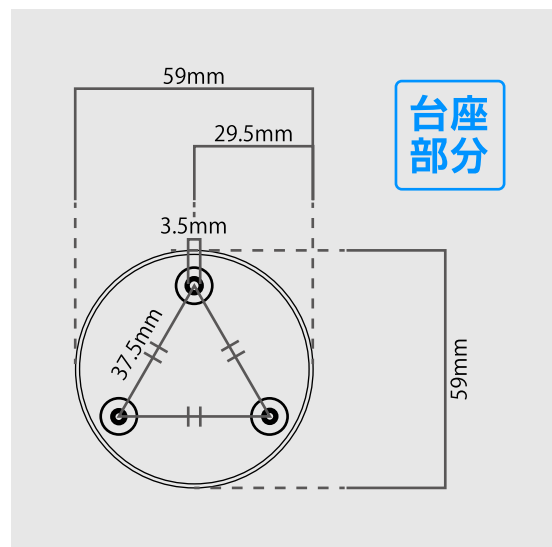

製品サイズ

カメラ本体

電源・リセットボタン位置

※ケーブルの長さは 2024/8/28 時点での情報です。
予告なく変更する場合がございます。

別売り ソーラーパネル

※専用ソーラーパネルは別売り（オプション）です。

製品仕様

型番	SC-BDBZ741W(セキュガード D コードレス 本体)
画素数	400万画素(4MP)
視聴端末	スマートフォン / PC
アプリ名	SC-View
画角	水平89° 垂直47° 対角105°
防塵防水	IP65
撮影距離	約3m-∞
暗視撮影距離	最大約20m
内蔵マイク	搭載
内蔵スピーカー	搭載 (警報機能搭載)
暗視撮影機能	搭載 (赤外線式 モノクロ撮影/防犯灯フルカラー撮影)
映像方式	H.264/H.265
解像度	HD画質 2560×1440 / SD画質 640×360
アスペクト比	16:9
フレームレート	15FPS
ストレージ	micro SDカード：最大128GBまで対応
クラウドサービス	対応 (有料) ※ご契約いただかなくてもカメラをご使用いただけます。
録画方式	検知録画/常時録画 (常時録画はバッテリー残量が50%以上の間のみ可能)
警報通知	PIRセンサー 最大10m, 110°
WiFi接続規格	IEEE802.11b/g/n (2.4GHz帯のみ) ※ご使用には必ずインターネット環境が必要です。
動作環境温度	-10°C~+55°C
動作環境湿度	10%~90% (結露無きこと)
付属ソーラーパネル出力	Max.5V/3W
バッテリー容量	5000mAh
供給電源	DC5V 2A (type-c)
寸法	59mm x 60mm x 91mm
重量	約235g

型番	SC-SPC03U(別売りソーラーパネル)
出力	5V/3W max
接続端子	MicroUSB
防塵/防水	IP65
動作環境温度	-20°C~50°C
寸法	172mmx120mmx3.8mm
重量	183g

付属品

- ① 化粧箱
- ② カメラ本体
- ③ 固定用台座
- ④ ビス・アンカー
- ⑤ 充電コード
- ⑥ 防犯ステッカー
- ⑦ 取扱説明書
- ⑧ サポートへのご案内

関連ソフト・アプリ