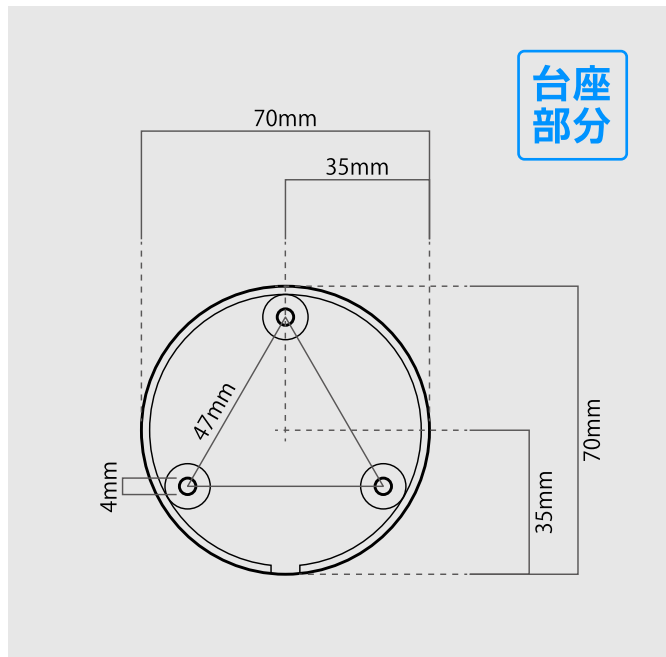

製品サイズ

カメラ本体

電源・リセットボタン位置

※ケーブルの長さは 2024/8/28 時点での情報です。
予告なく変更する場合がございます。

別売り ソーラーパネル

※専用ソーラーパネルは別売り（オプション）です。

製品仕様

型番	SC-BDBZ741W(セキュガード D コードレス 本体)
画素数	400万画素(4MP)
視聴端末	スマートフォン / PC
アプリ名	SC-View
画角	水平89° 垂直47° 対角105°
防塵防水	IP65
撮影距離	約3m-∞
暗視撮影距離	最大約20m
内蔵マイク	搭載
内蔵スピーカー	搭載 (警報機能搭載)
暗視撮影機能	搭載 (赤外線式 モノクロ撮影/防犯灯フルカラー撮影)
映像方式	H.264/H.265
解像度	HD画質 2560×1440 / SD画質 640×360
アスペクト比	16:9
フレームレート	15FPS
ストレージ	micro SDカード：最大128GBまで対応
クラウドサービス	対応 (有料) ※ご契約いただかなくてもカメラをご使用いただけます。
録画方式	検知録画/常時録画 (常時録画はバッテリー残量が50%以上の間のみ可能)
警報通知	PIRセンサー 最大10m, 110°
WiFi接続規格	IEEE802.11b/g/n (2.4GHz帯のみ) ※ご使用には必ずインターネット環境が必要です。
動作環境温度	-10°C~+55°C
動作環境湿度	10%~90% (結露無きこと)
付属ソーラーパネル出力	Max.5V/3W
バッテリー容量	5000mAh
供給電源	DC5V 2A (type-c)
寸法	59mm x 60mm x 91mm
重量	約235g

型番	SC-SPC03U(別売りソーラーパネル)
出力	5V/3W max
接続端子	MicroUSB
防塵/防水	IP65
動作環境温度	-20°C~50°C
寸法	172mmx120mmx3.8mm
重量	183g

付属品

- ① 化粧箱
- ② カメラ本体
- ③ 固定用台座
- ④ ビス・アンカー
- ⑤ 充電コード
- ⑥ 防犯ステッカー
- ⑦ 取扱説明書
- ⑧ サポートへのご案内

関連ソフト・アプリ