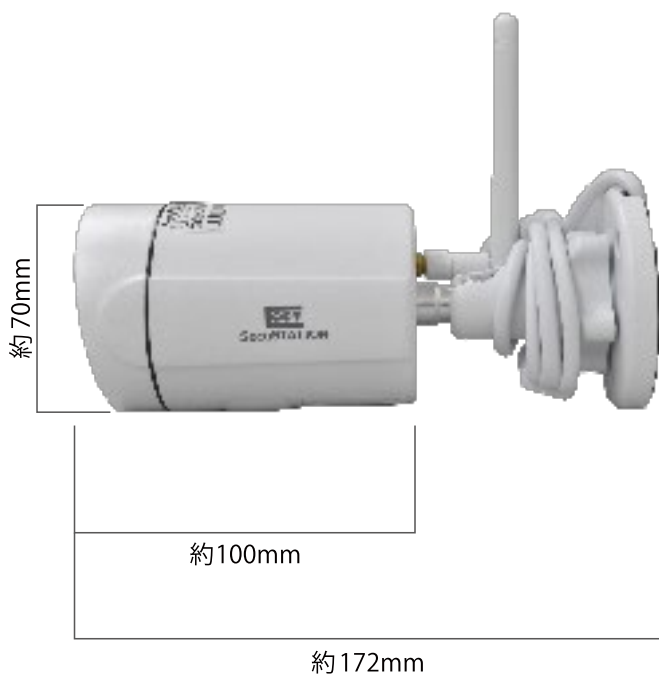

製品サイズ

電源・LANポート

ACアダプター (PSE 適合)

※ケーブルの長さは 2023/5/12 時点での情報です。
予告なく変更する場合がございます。

関連ソフト・アプリ

「iCSee」
スマートフォンアプリ

「SC-CAM On-line」
パソコン用ソフト